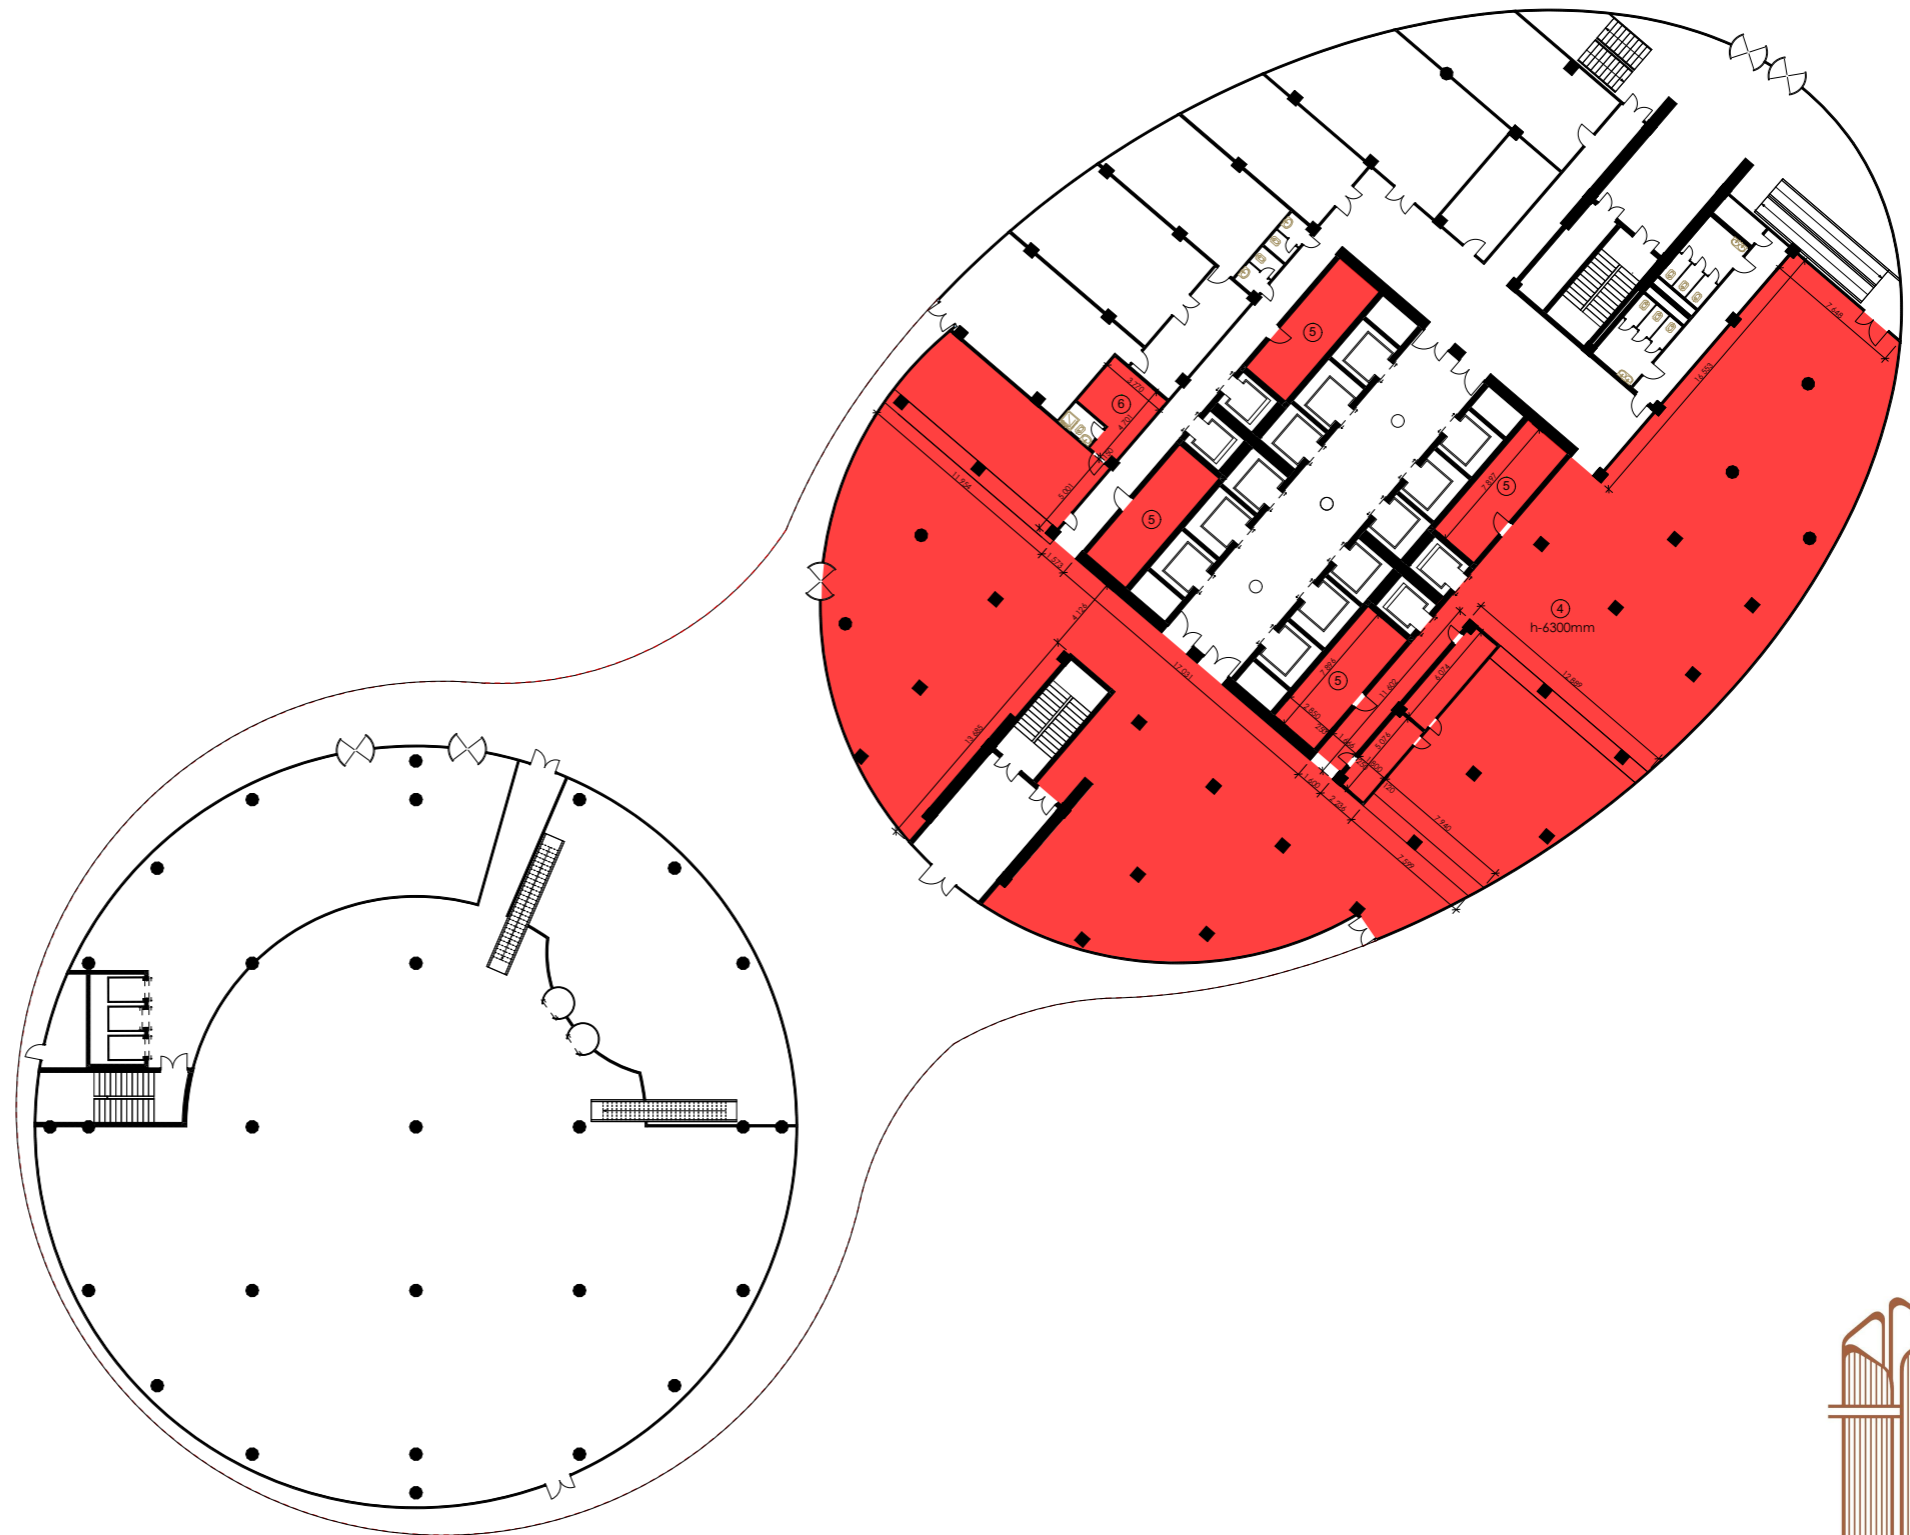

"MANAS TOWER 45"
1 этаж. М1/25

7

4 Торговый зал	1002,19
5 Подсобное помещение	109,68
6 Комната отдыха	14,18
Итого: 1 126,05м2