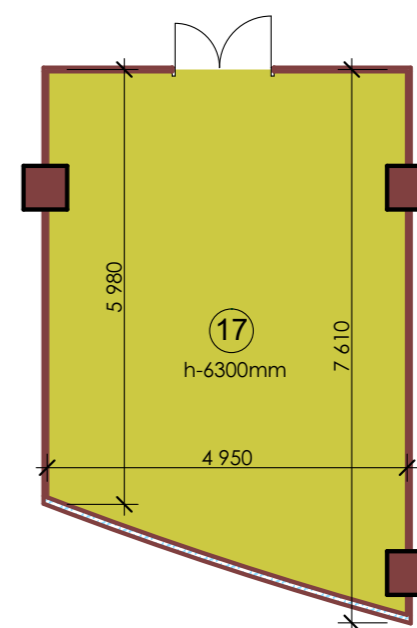

"MANAS TOWER 45"
2 этаж. М1/100

31

17 Бутик

32,85