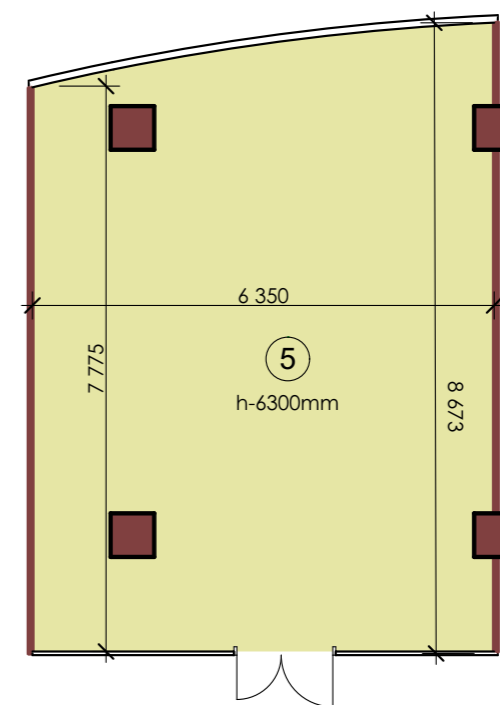

"MANAS TOWER 45"
3 этаж. М1/100

44

5 Бутик

52,41