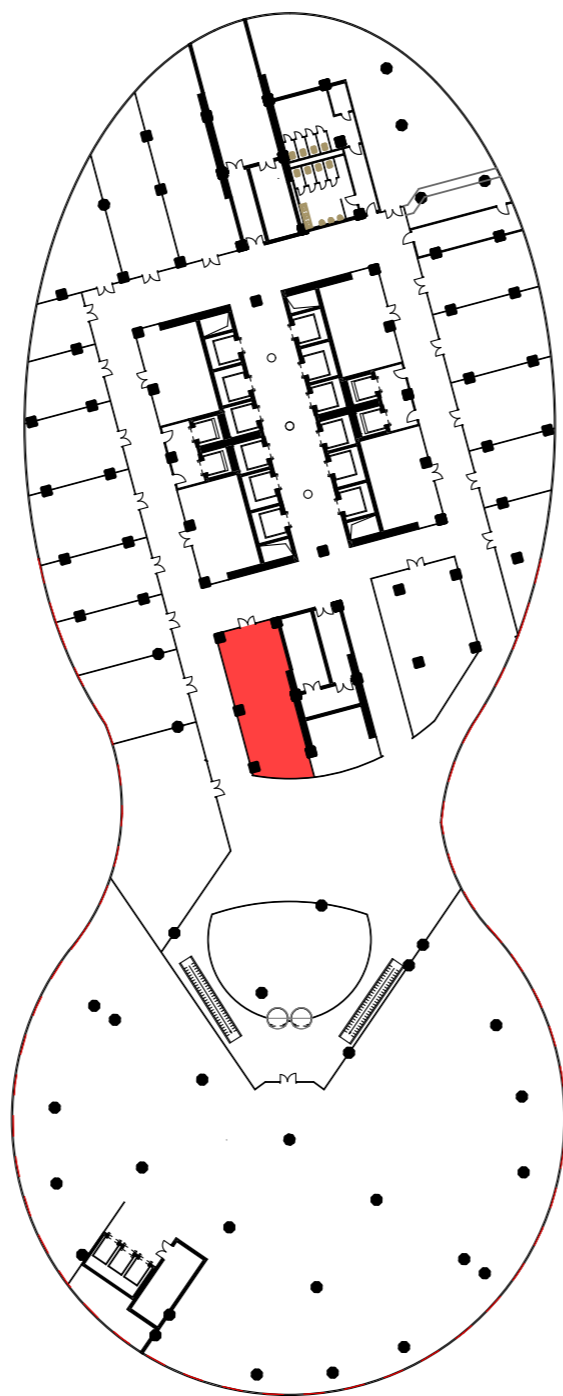

"MANAS TOWER 45"
2 этаж. М1/100

38

24 Бутик

66,24