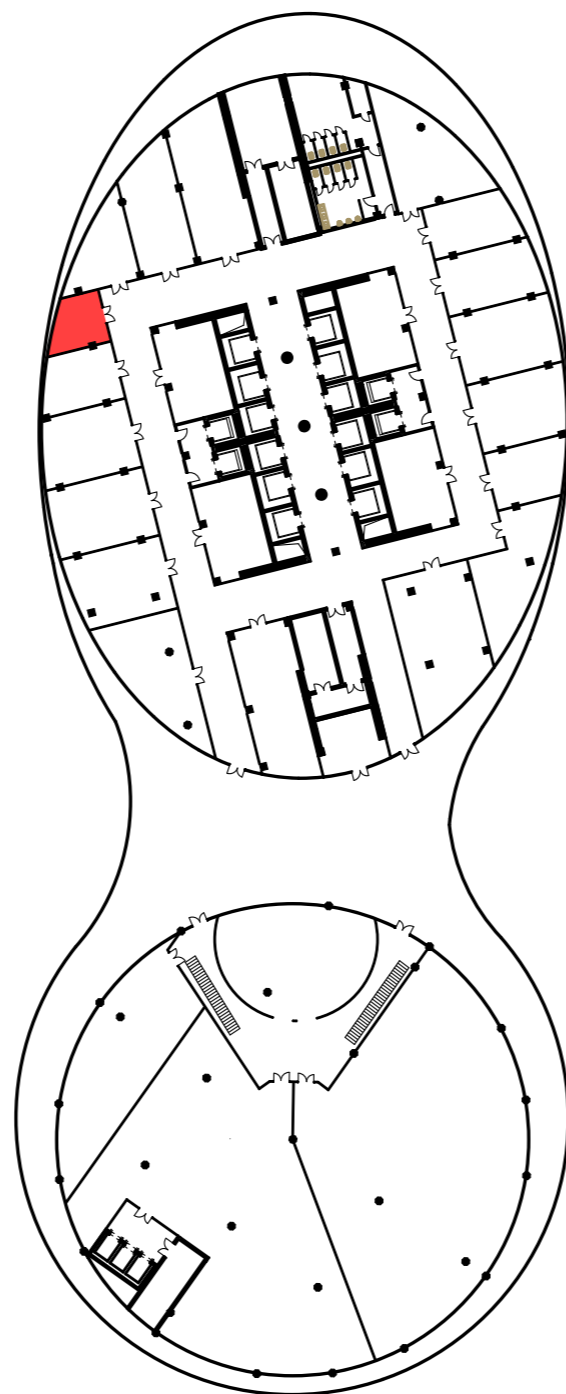

"MANAS TOWER 45"
3 этаж. М1/100

48

9 Бутик

19,88