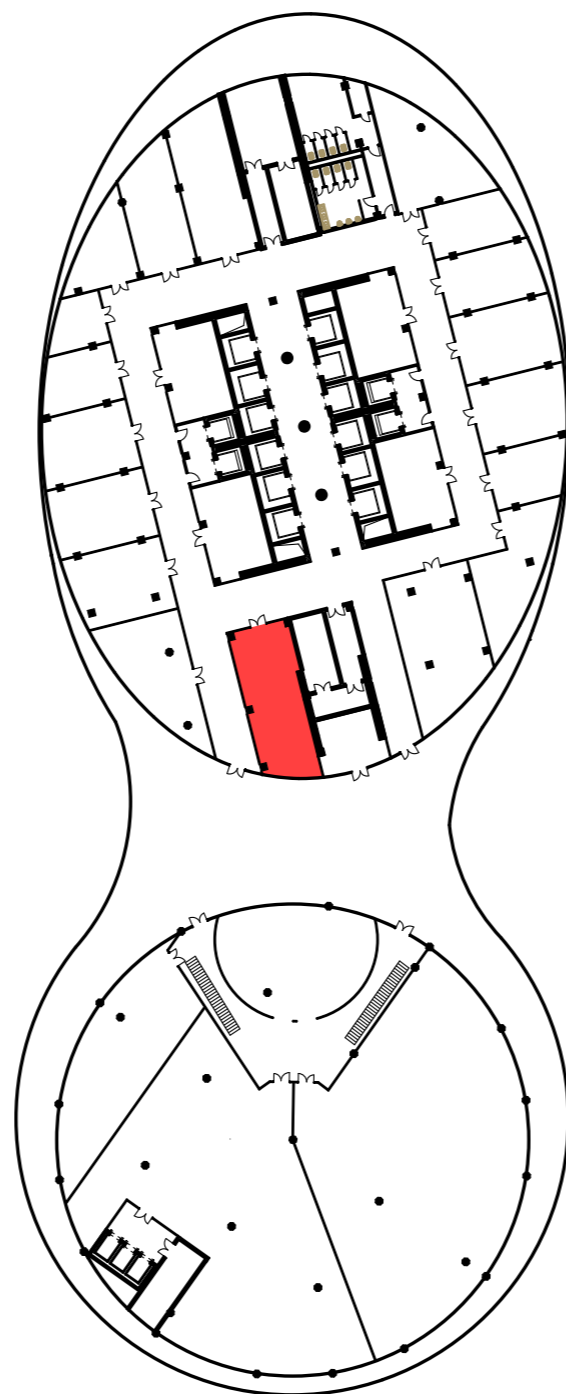

"MANAS TOWER 45"
3 этаж. М1/100

61

22 Бутик

66,24