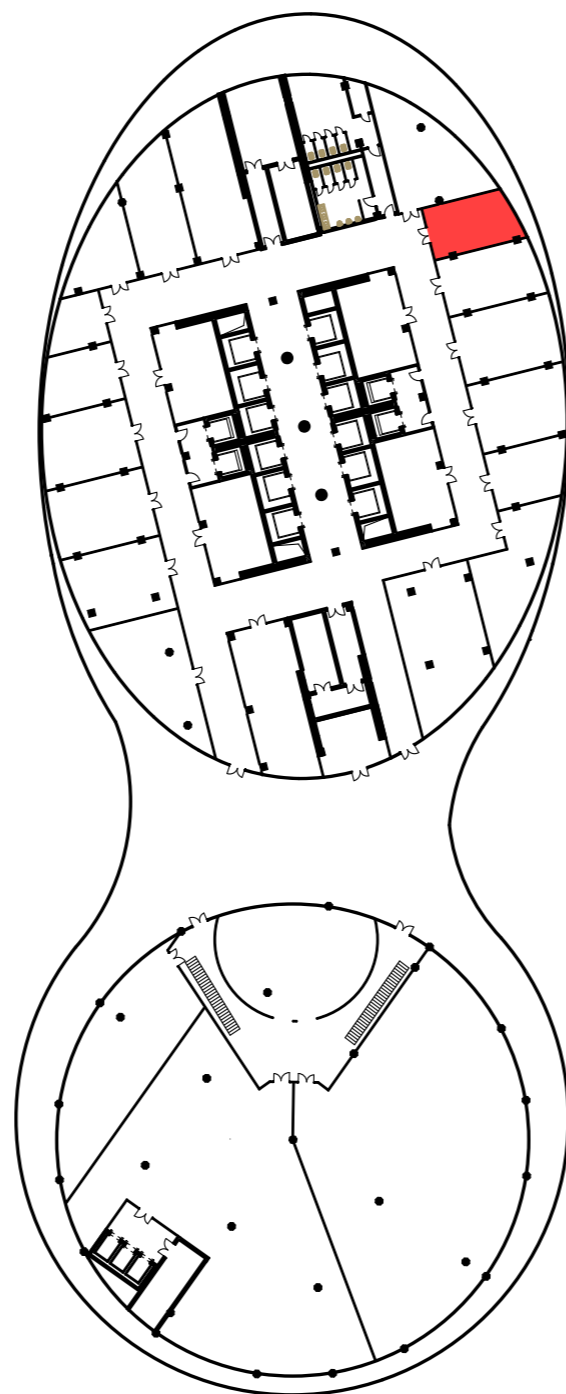

"MANAS TOWER 45"
3 этаж. М1/100

53

14 Терраса-бар

33,39

MANAS TOWER 45