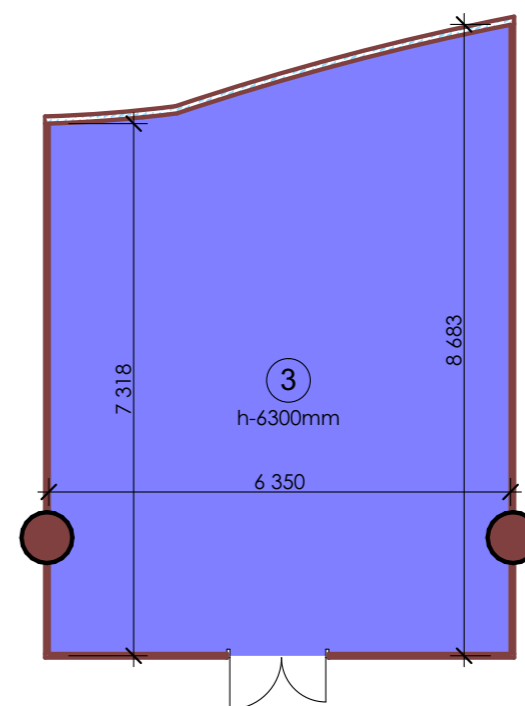

"MANAS TOWER 45"
2 этаж. М1/100

17

3 Бутик

49,91