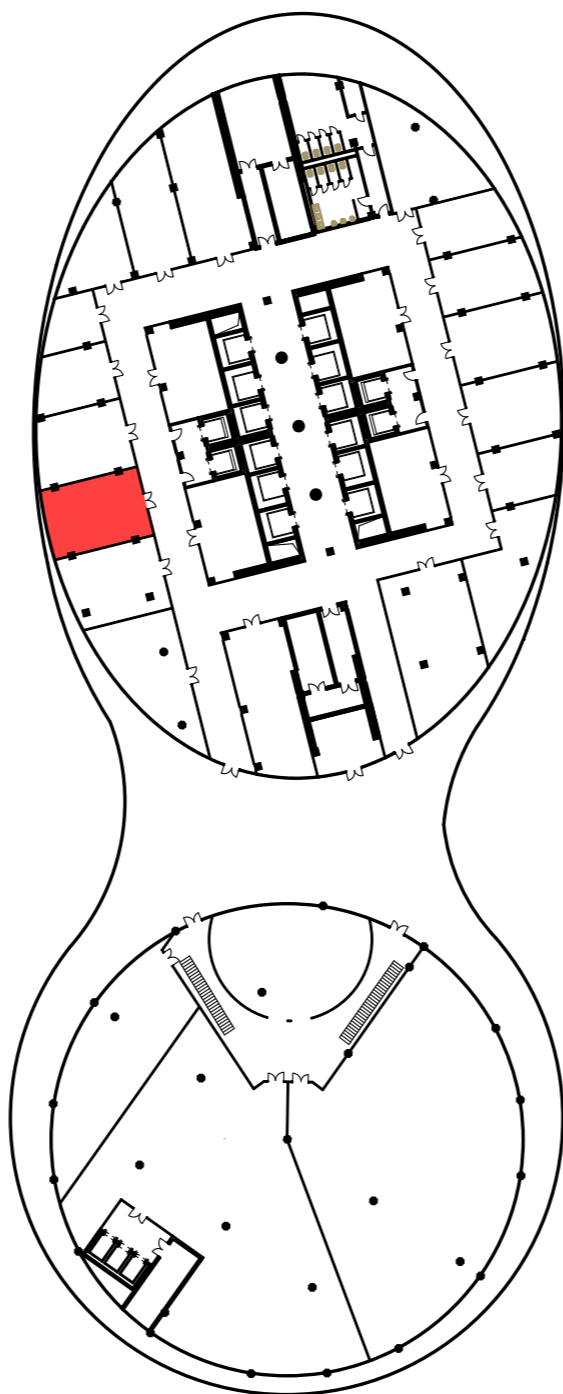

"MANAS TOWER 45"
3 этаж. М1/100

45

6 Бутик

50,65