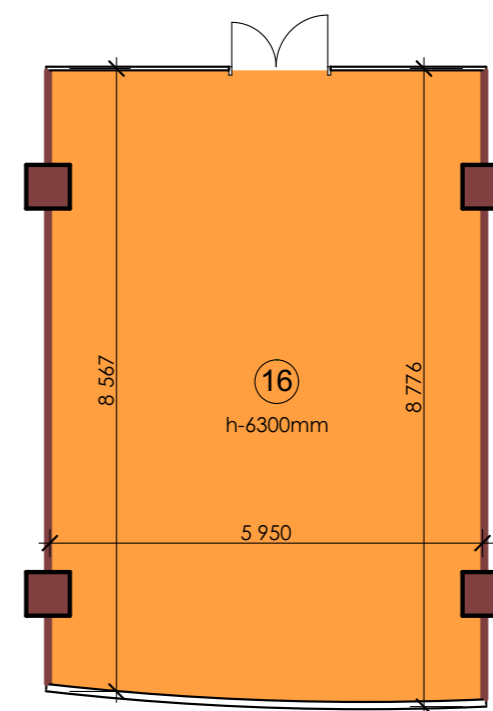

"MANAS TOWER 45"
3 этаж. М1/100

55

16 Бутик

50,66