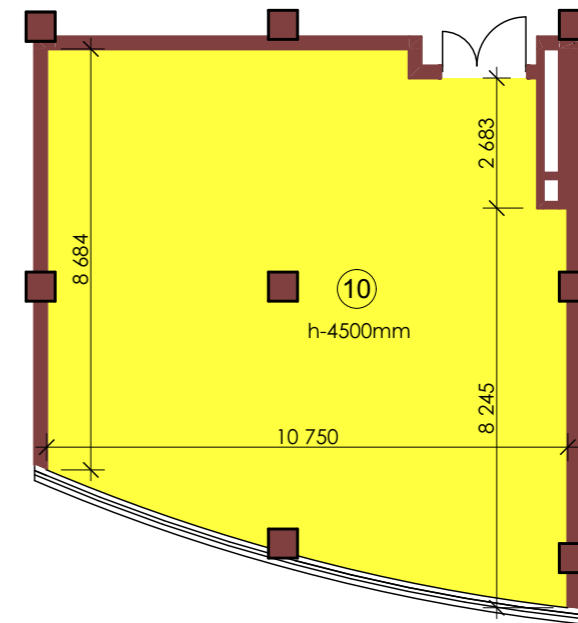

"MANAS TOWER 45"
6 этаж. М1/75

95

10 Офис

107,96