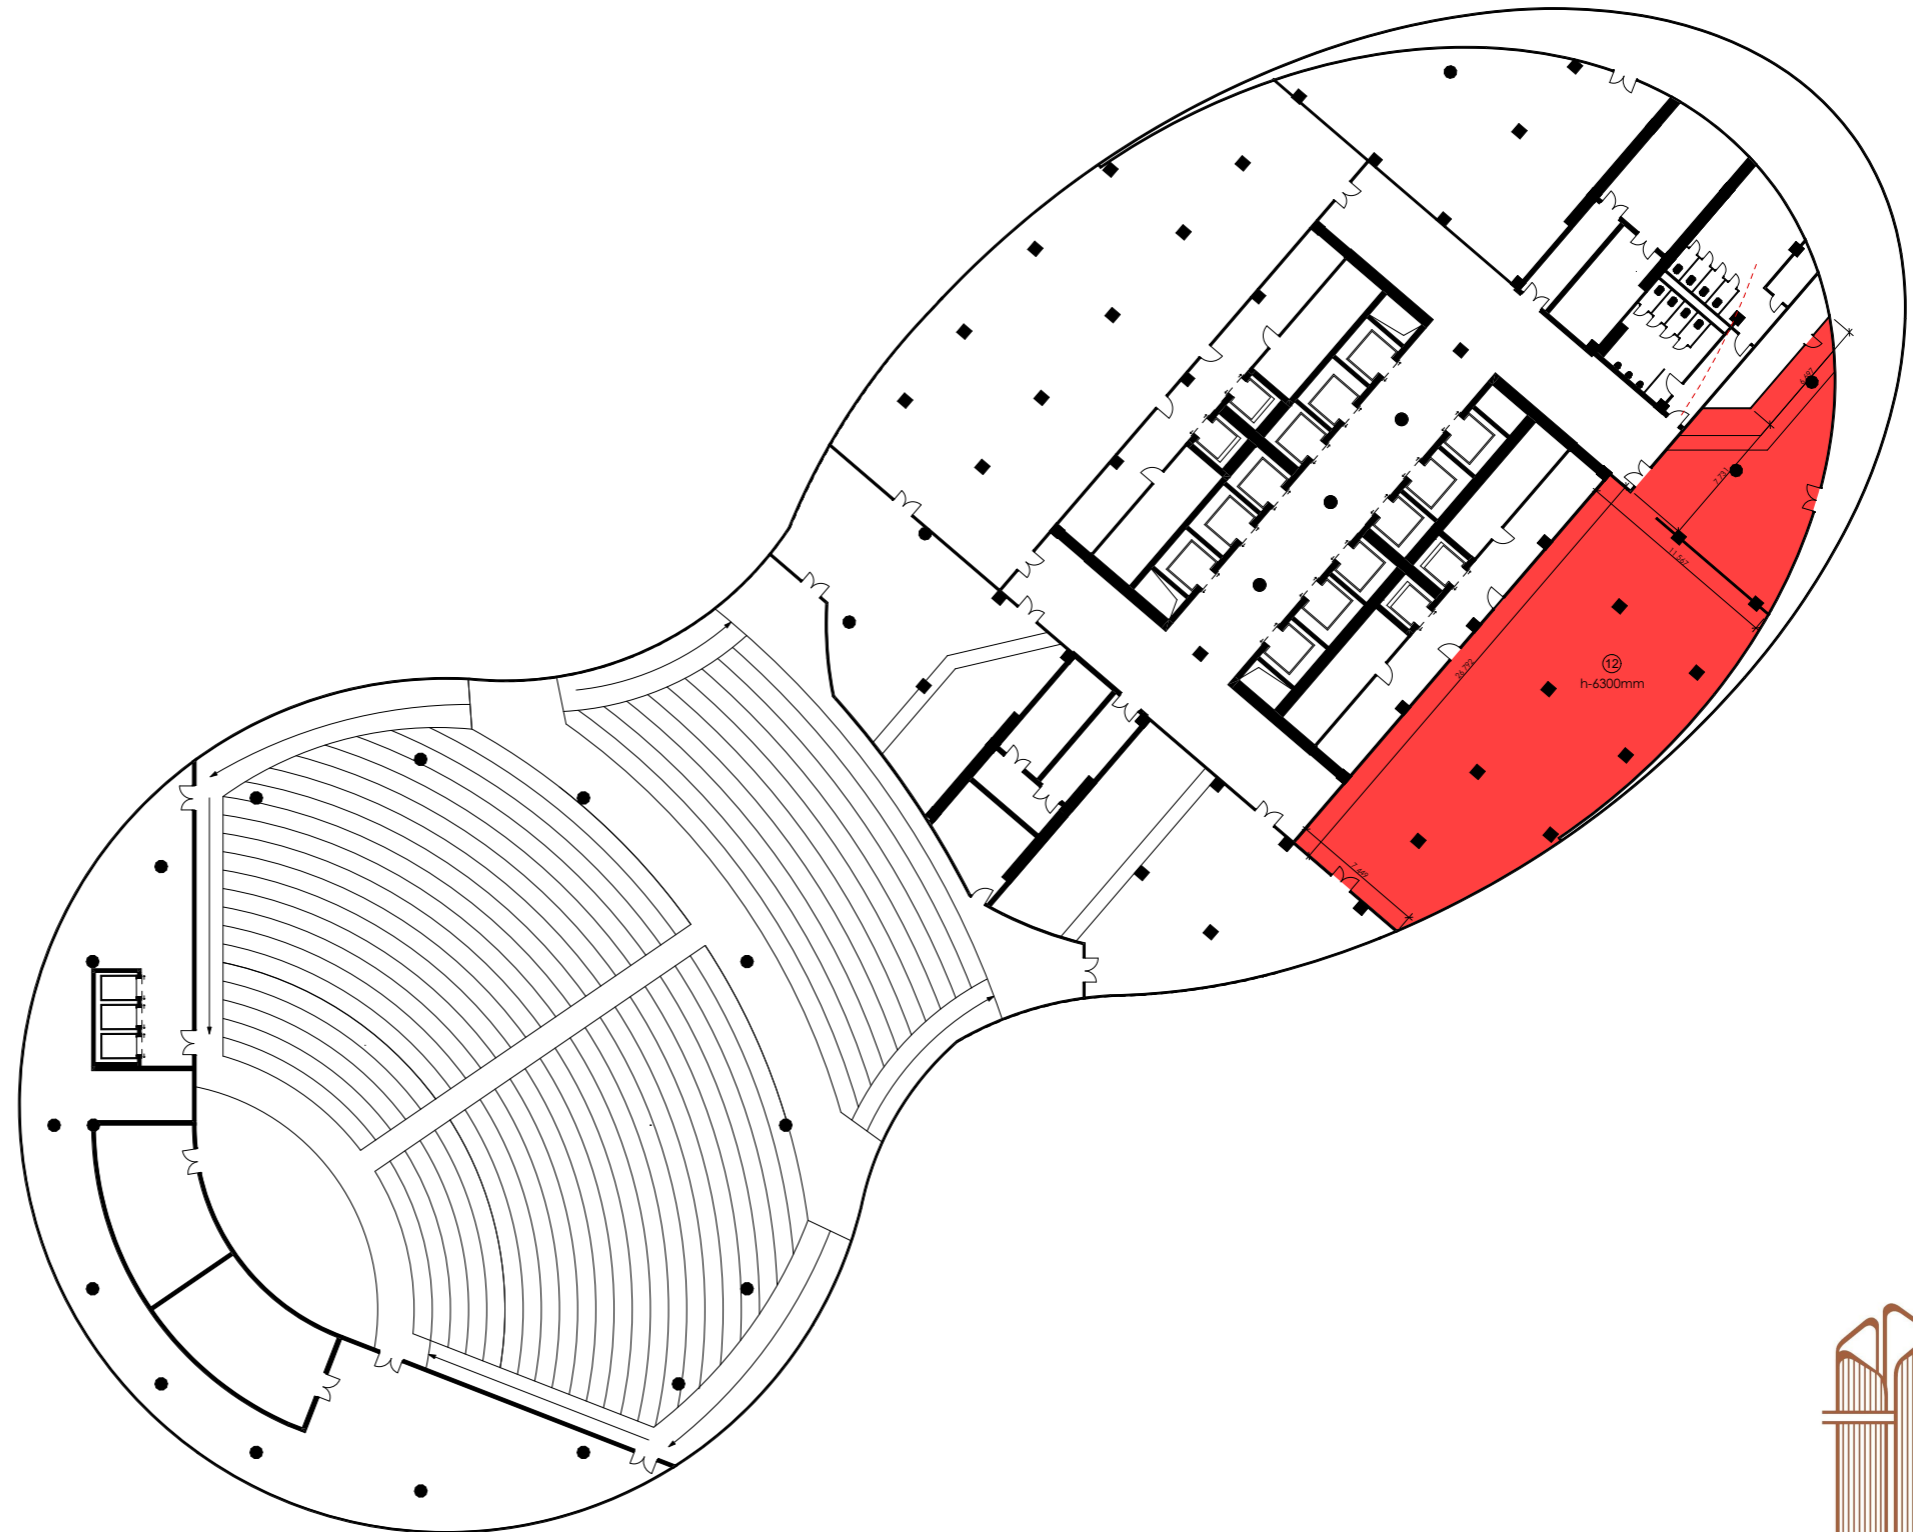

148,88

"MANAS TOWER 45"
5 этаж. М1/25

86

12 Кафетерия-бар

384,76

"MANAS TOWER 45"
6 этаж. М1/25

87

1 Терраса бар	116,34
2 Терраса холл	293,02
Итого: 409,36м2	