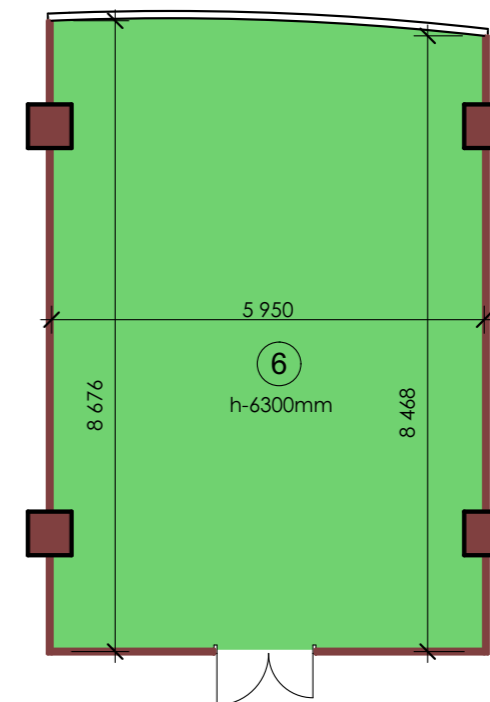

"MANAS TOWER 45"
3 этаж. М1/100

45

6 Бутик

50,65