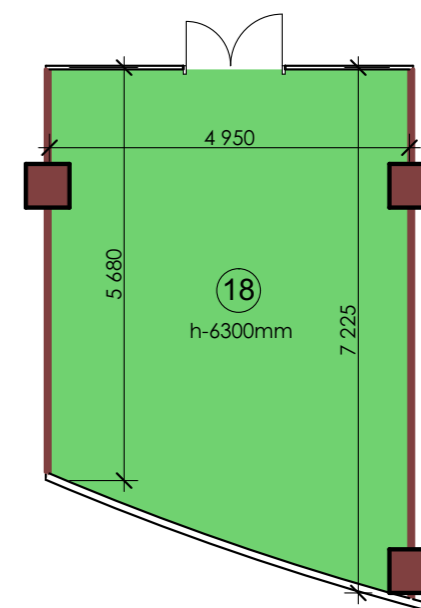

"MANAS TOWER 45"
3 этаж. М1/100

57

18 Бутик

31,56