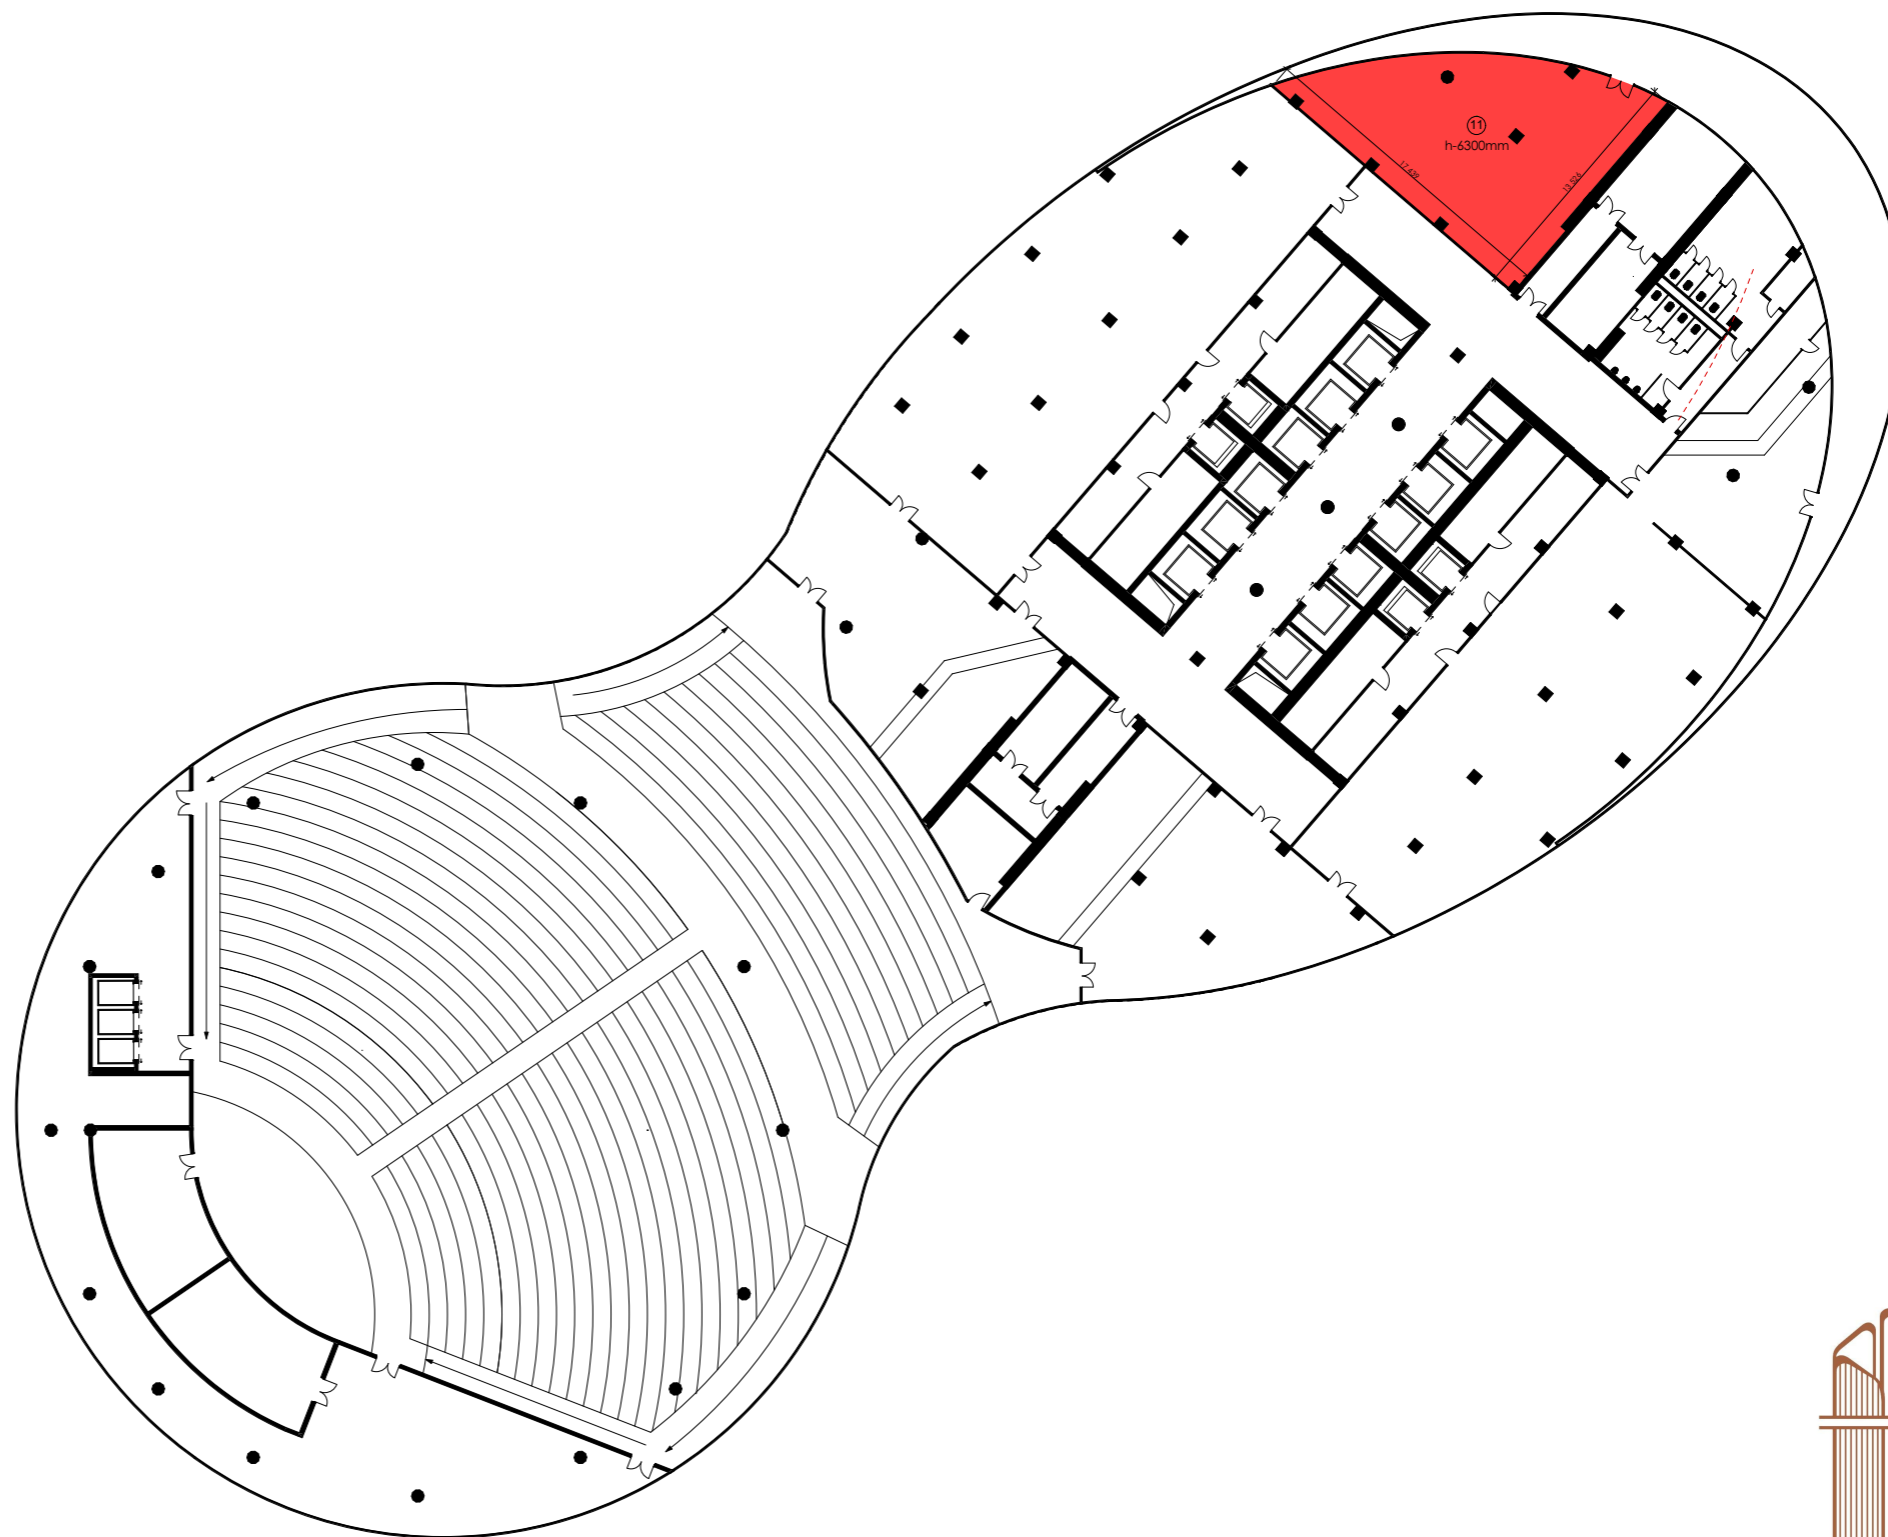

"MANAS TOWER 45"
5 этаж. М1/25

85

11 Конференц комната

148,88