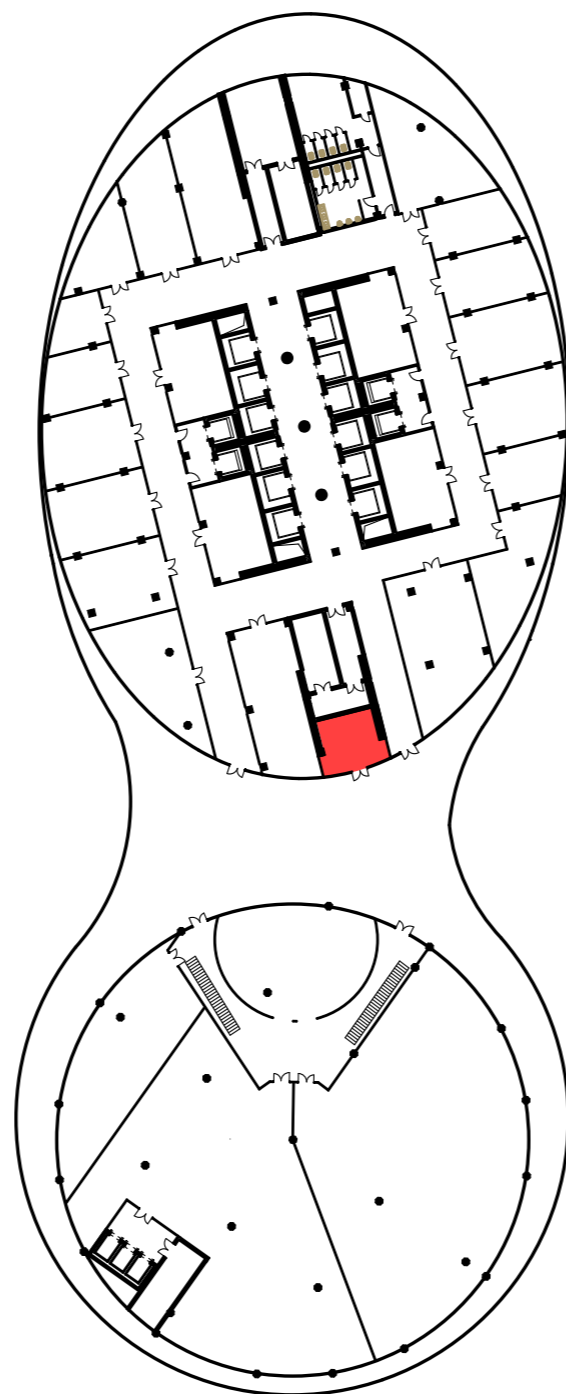

"MANAS TOWER 45"
3 этаж. М1/100

60

21 Бутик

25,45