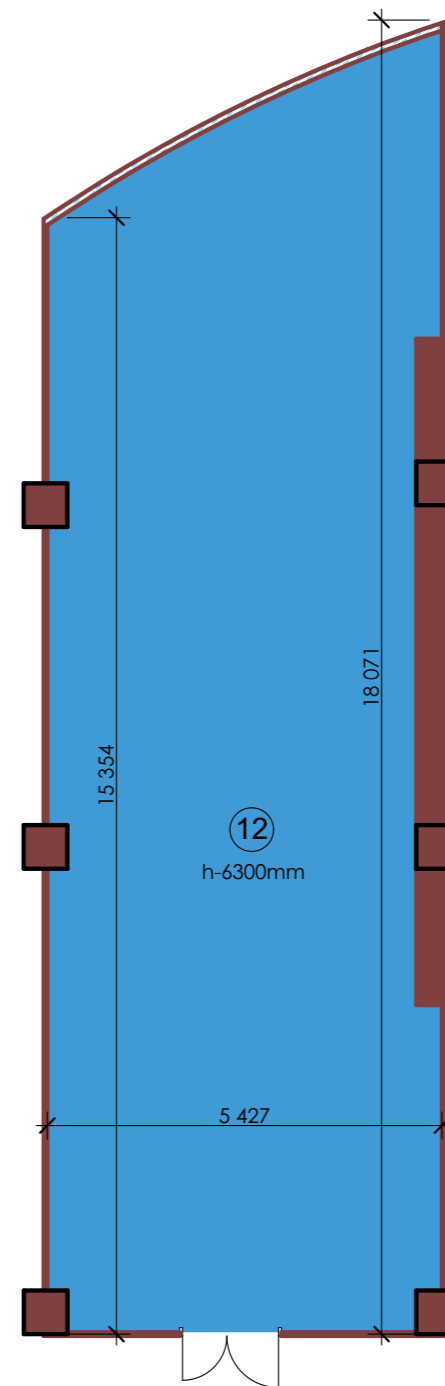

"MANAS TOWER 45"
2 этаж. М1/100

26

12 Бутик

86,81