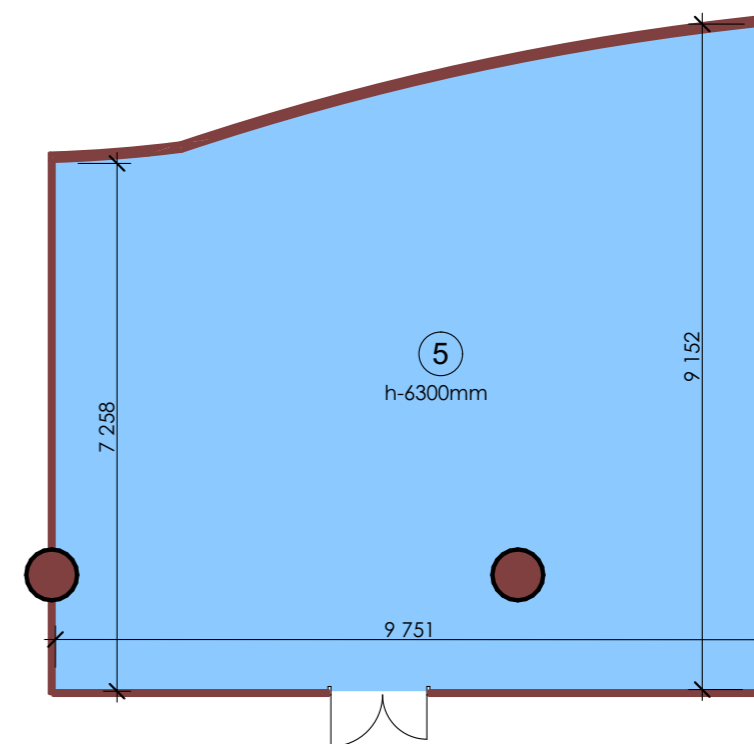

56,0

"MANAS TOWER 45"
4 этаж. М1/100

70

5 Бутик

80,76

"MANAS TOWER 45"
4 ЭТАЖ. М1/75

71

6 БУТИК