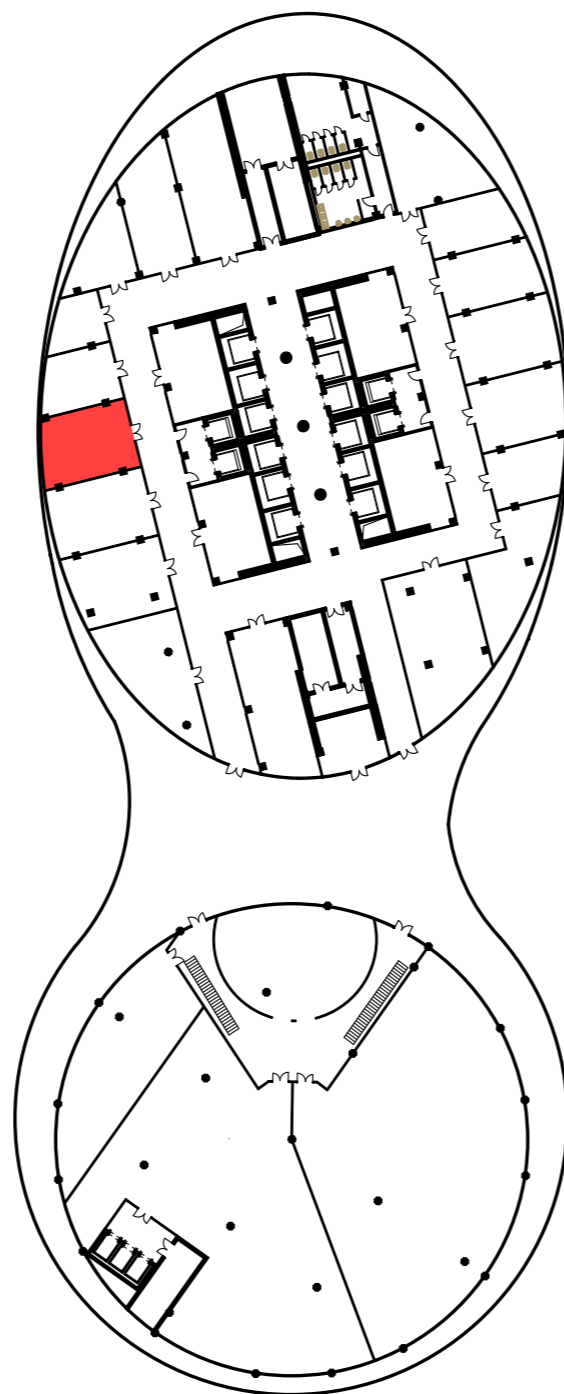

"MANAS TOWER 45"
3 этаж. М1/100

46

7 Бутик

46,59