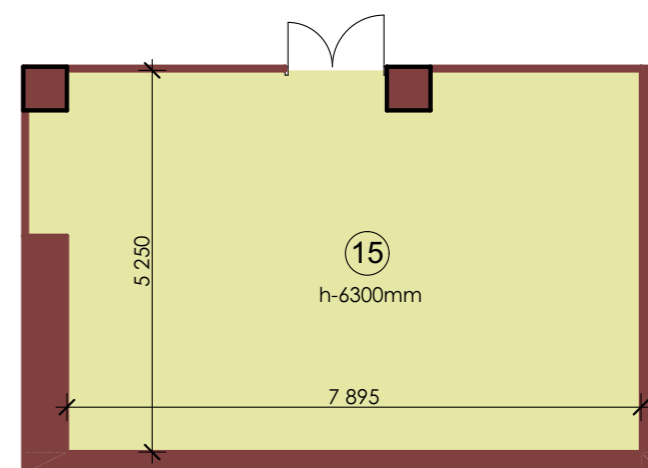

"MANAS TOWER 45"
4 этаж. М1/100

80

15 Бутик

42,06

MANAS TOWER 45