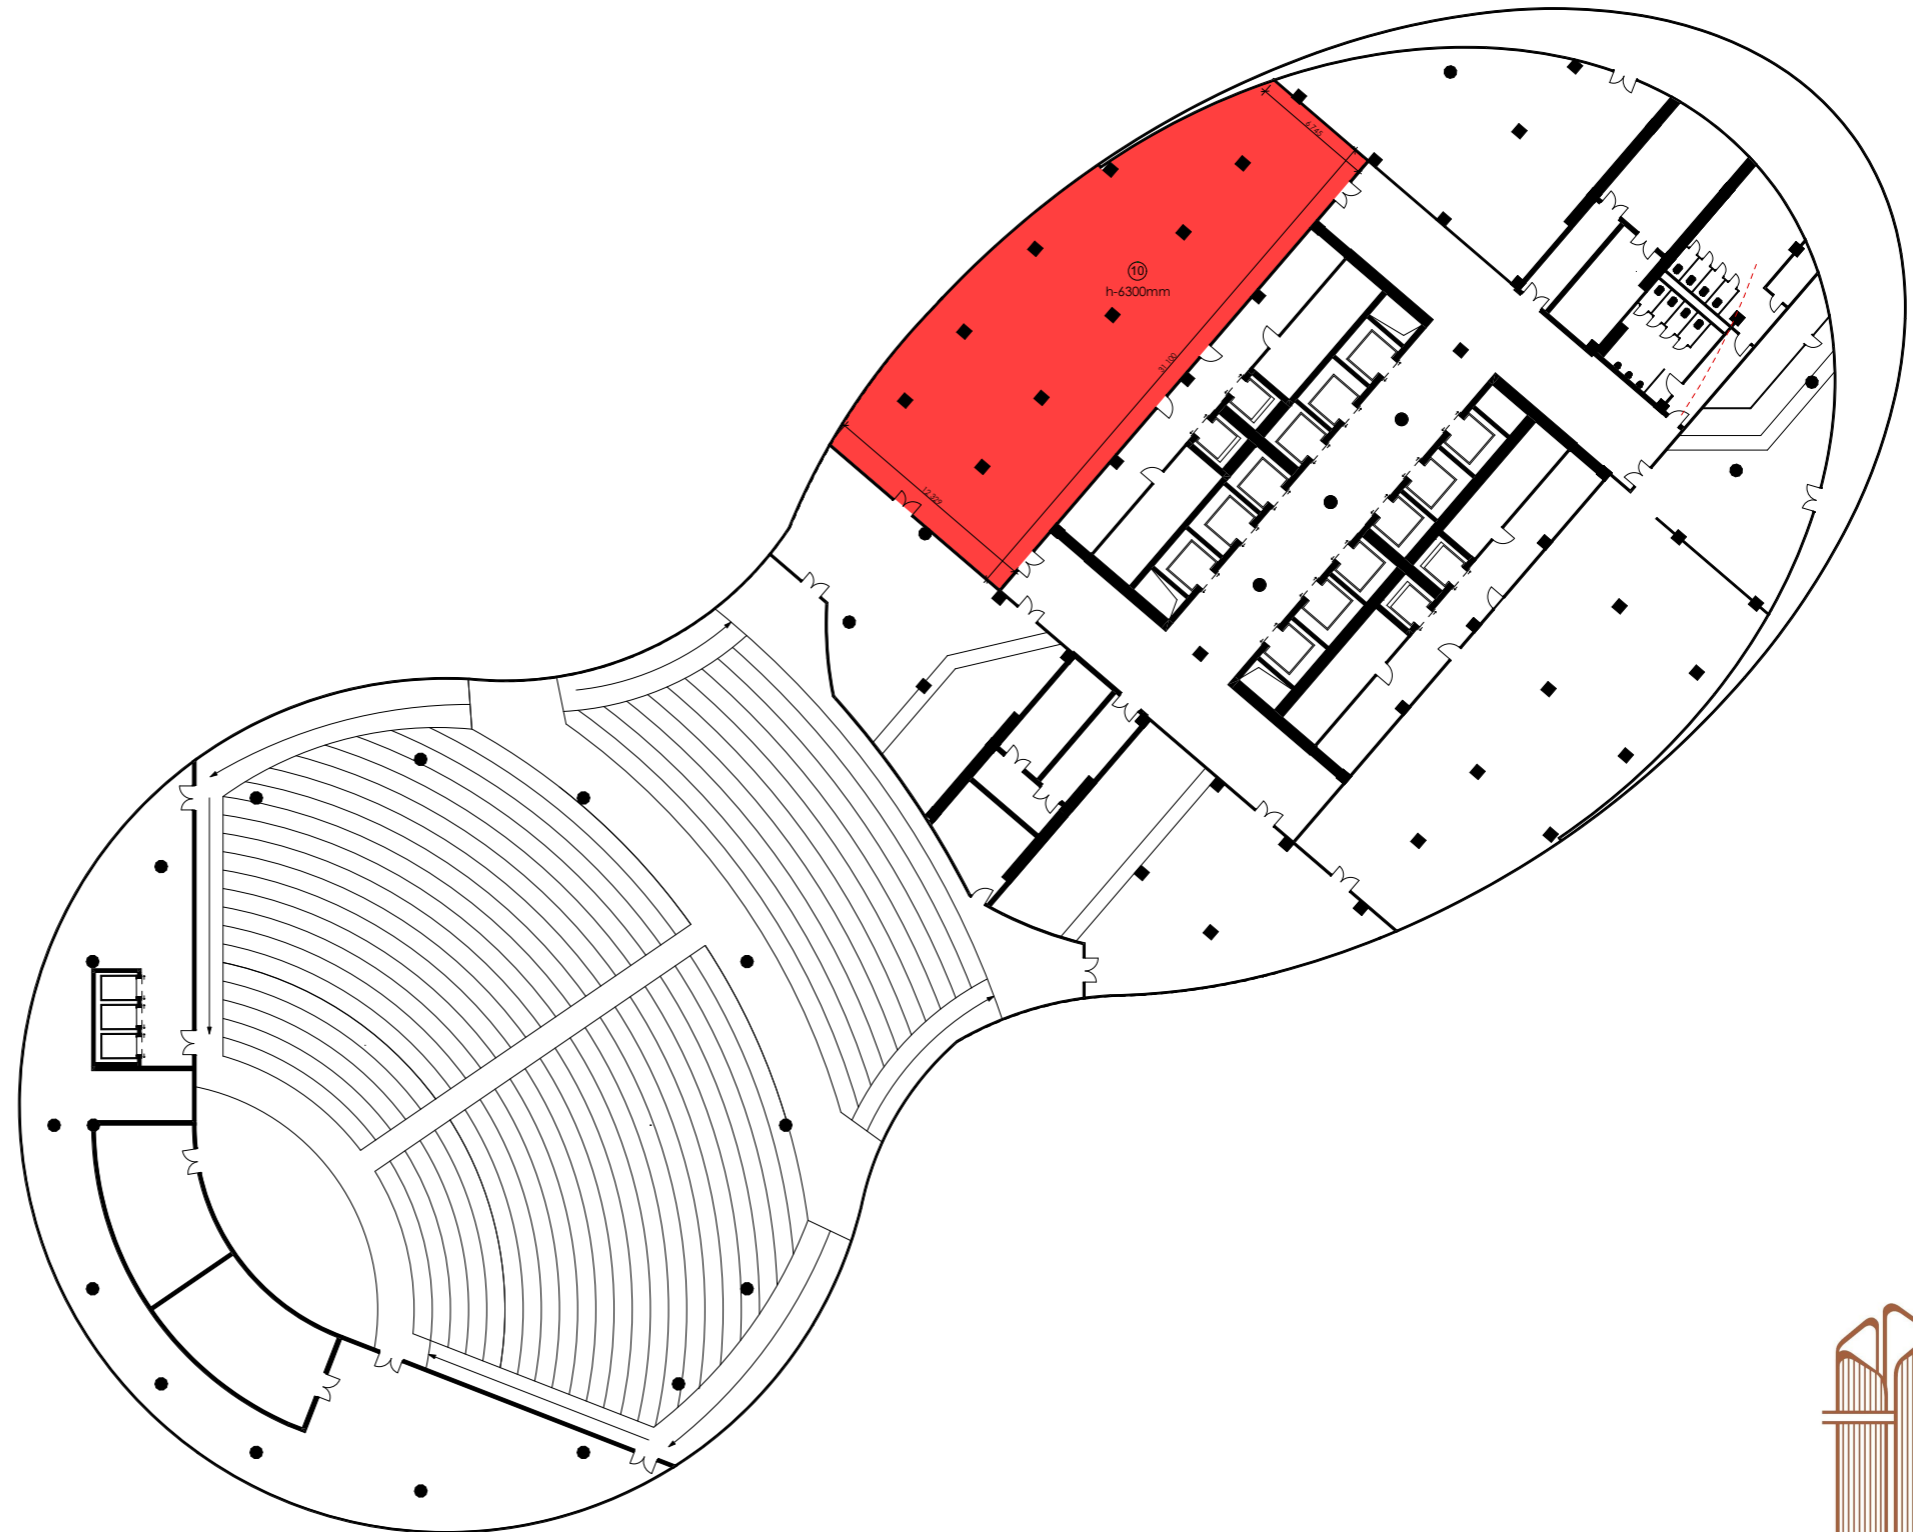

Итого: 2 343,19м2

"MANAS TOWER 45"
5 этаж. М1/25

84

10 Кофе брейк

352,19

"MANAS TOWER 45"
5 этаж. М1/25

85

11 Конференц комната