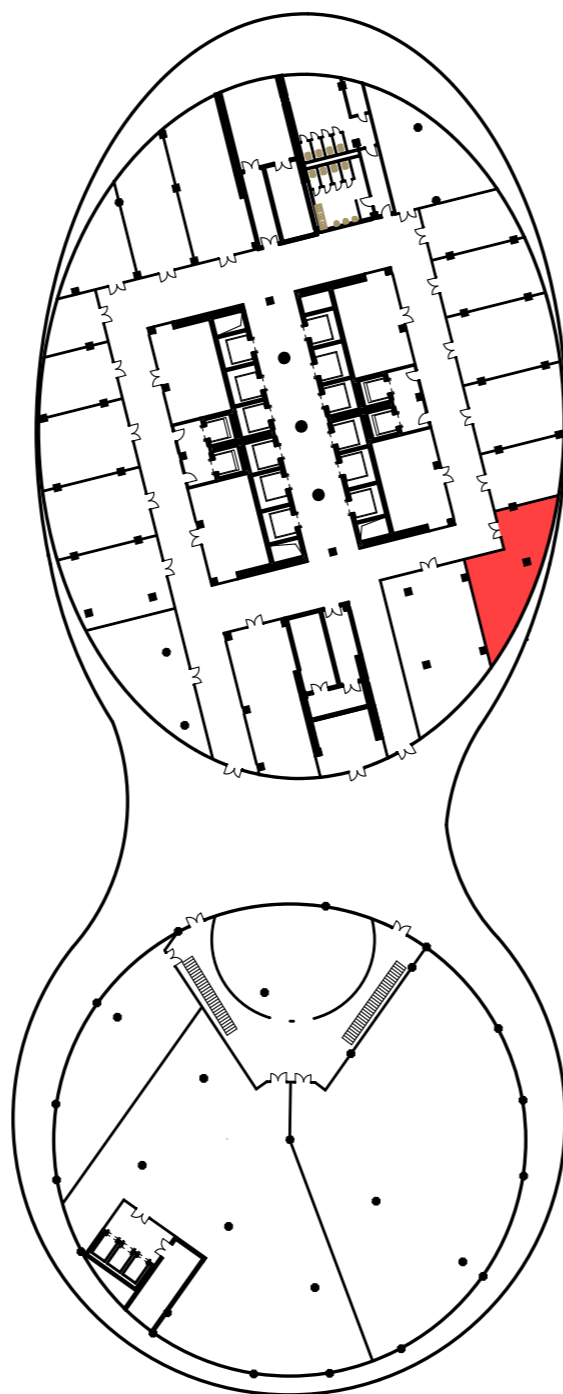

"MANAS TOWER 45"
3 этаж. М1/100

58

19 Бутик

54,81