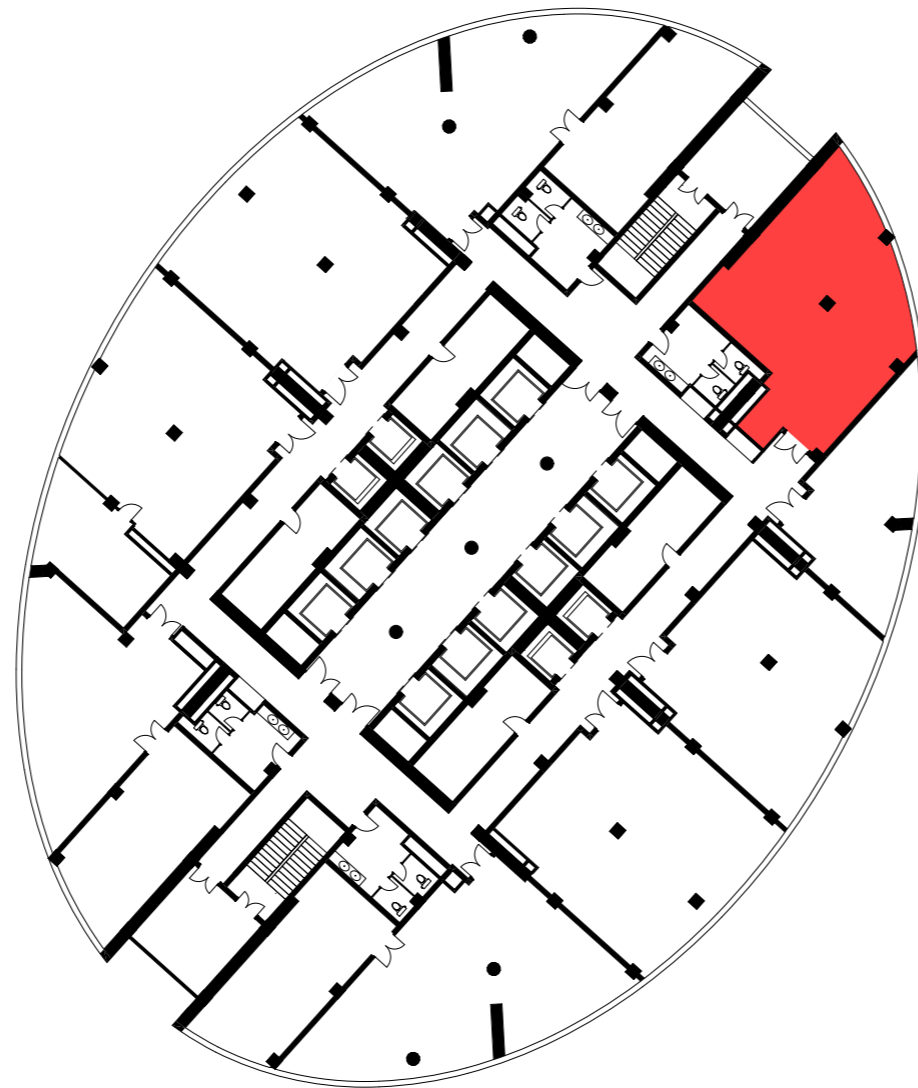

"MANAS TOWER 45"
7 -17 этажи. М1/75

100

5 Офис

105,59