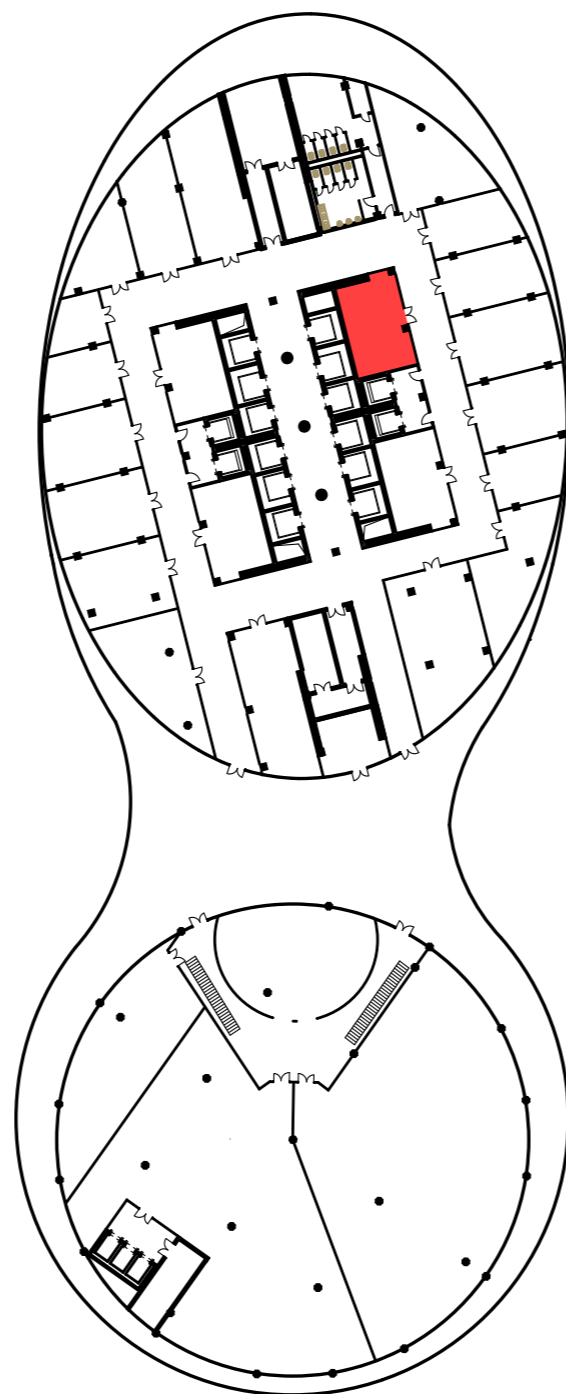

"MANAS TOWER 45"
3 этаж. М1/100

63

24 Бутик

42,06