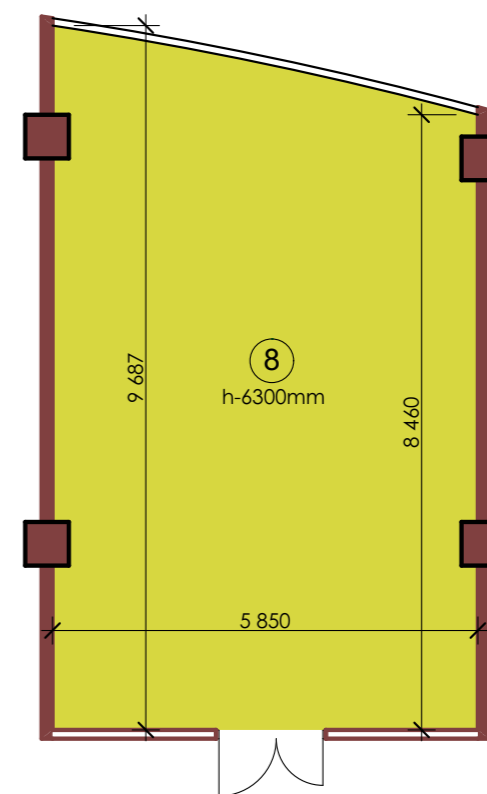

"MANAS TOWER 45"
1 этаж. М1/100

9

8 Бутик

52,88