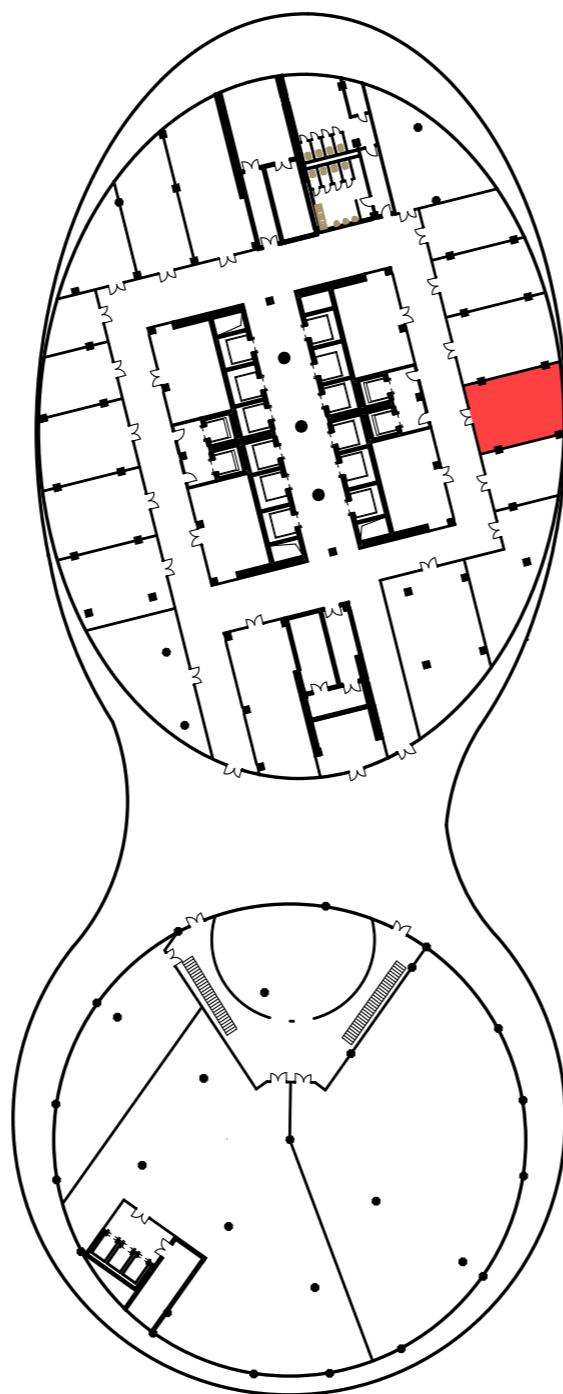

"MANAS TOWER 45"
3 этаж. М1/100

56

17 Бутик

46,60