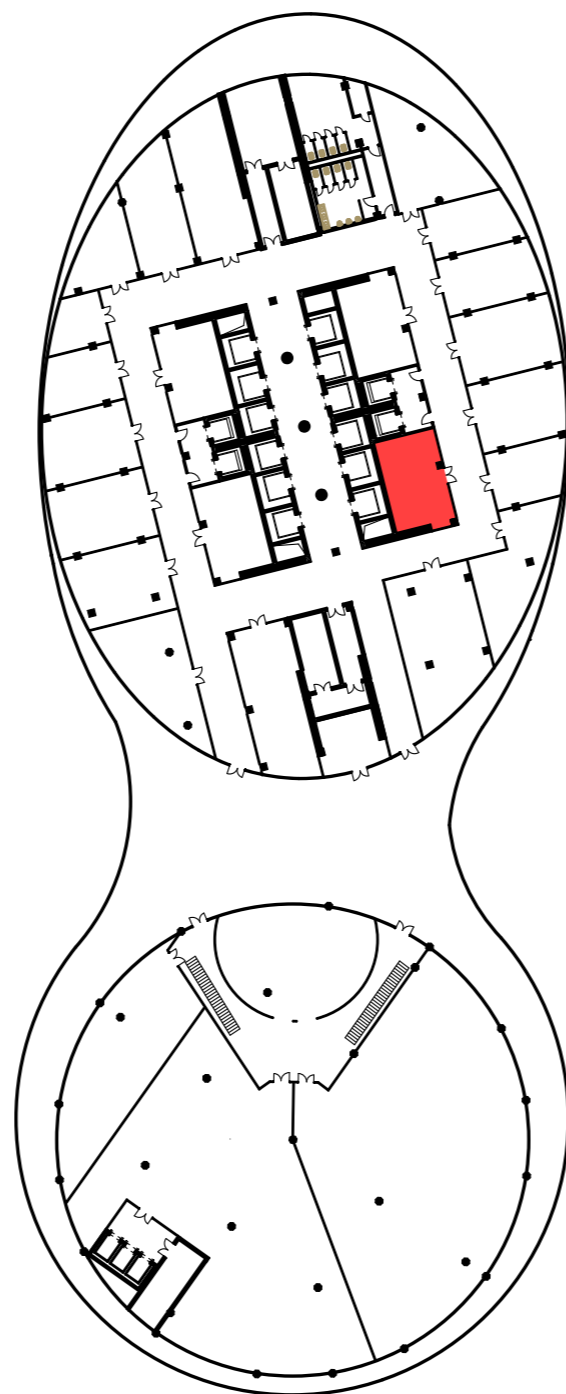

"MANAS TOWER 45"
3 этаж. М1/100

62

23 Бутик

42,06