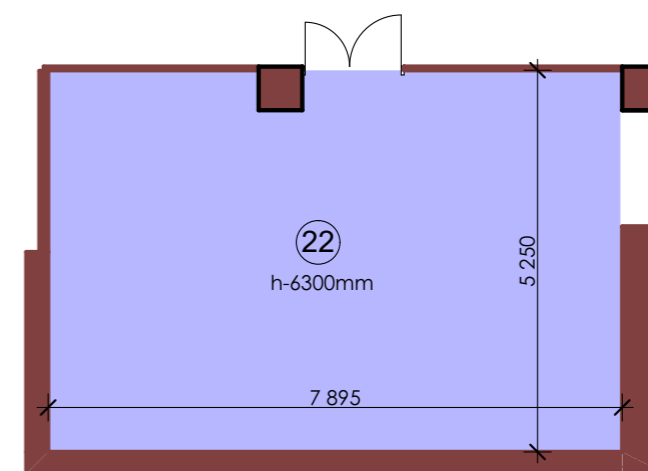

"MANAS TOWER 45"
2 этаж. М1/100

36

22 Бутик

42,06