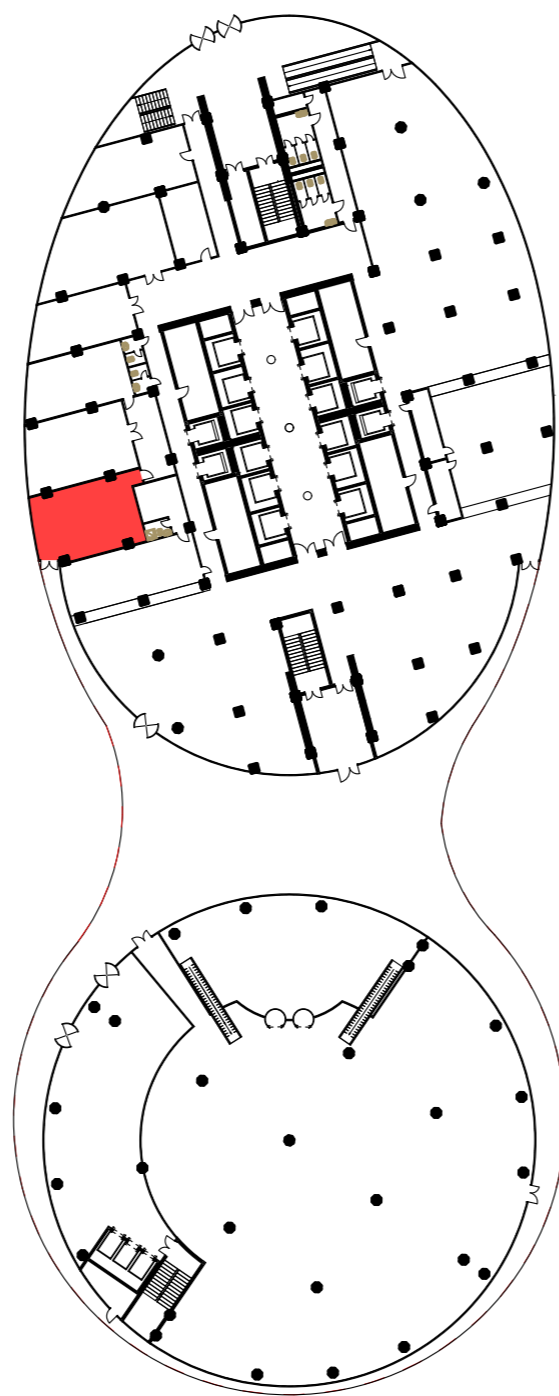

"MANAS TOWER 45"
1 этаж. М1/25

7

4 Торговый зал	1002,19
5 Подсобное помещение	109,68
6 Комната отдыха	14,18
Итого: 1 126,05м2	

"MANAS TOWER 45"
1 этаж. М1/100

8

7 Бутик

54,47

"MANAS TOWER 45"
1 этаж. М1/100