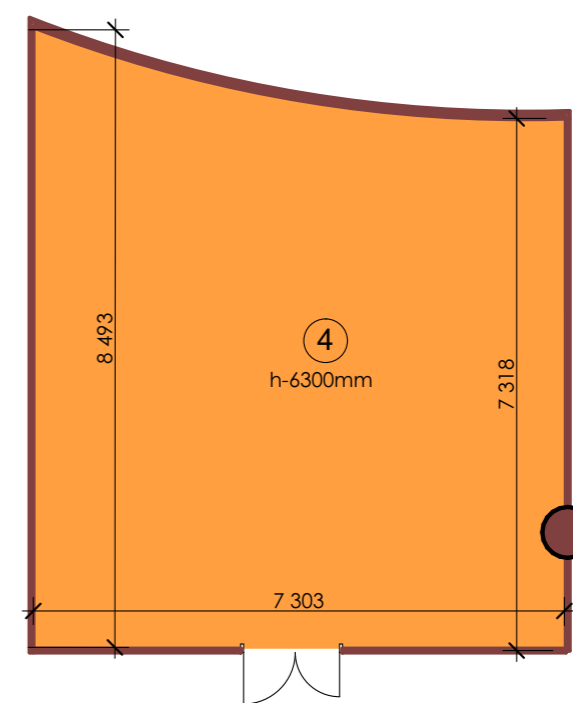

"MANAS TOWER 45"
4 этаж. М1/100

69

4 Бутик

56,0