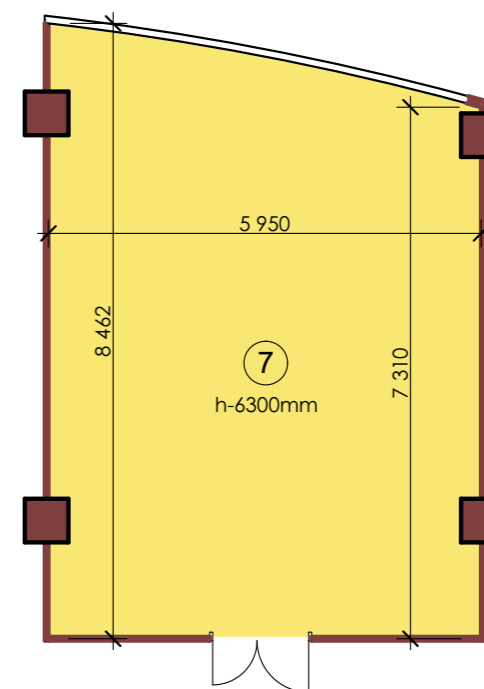

"MANAS TOWER 45"
3 этаж. М1/100

46

7 Бутик

46,59