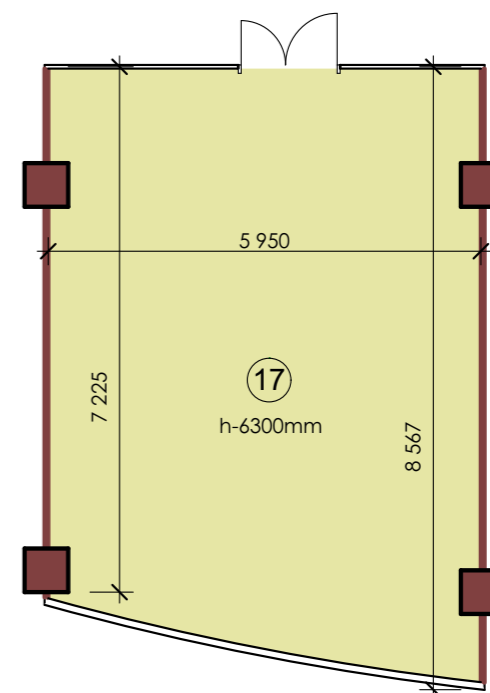

"MANAS TOWER 45"
3 этаж. М1/100

56

17 Бутик

46,60