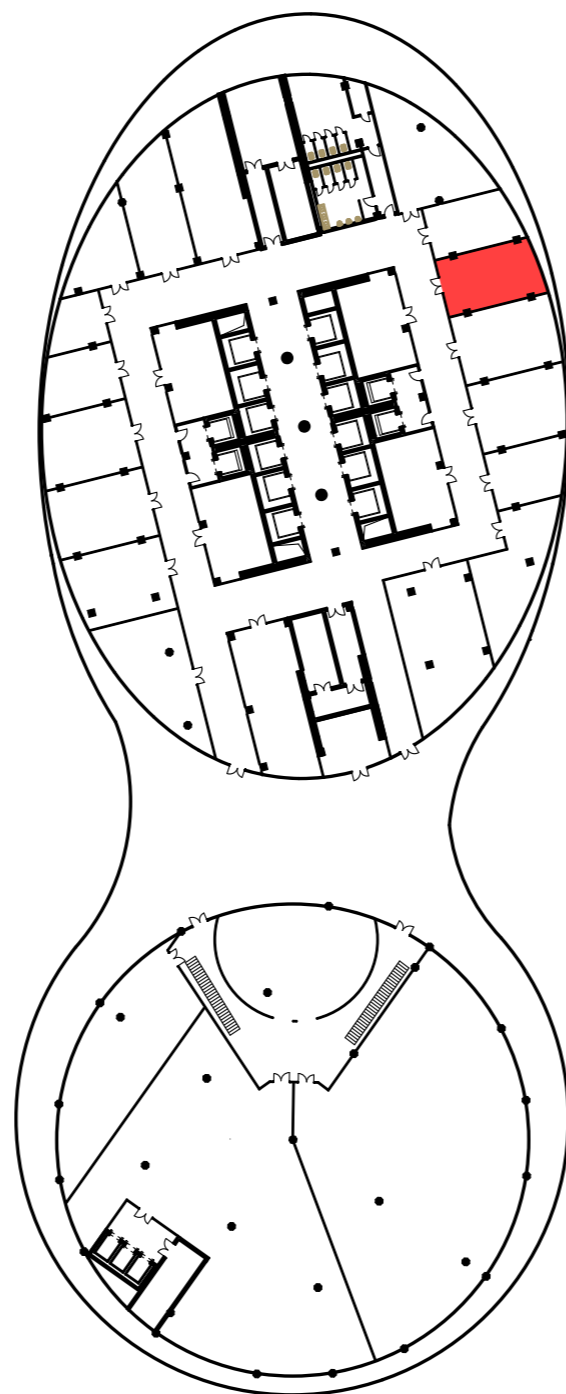

"MANAS TOWER 45"
3 этаж. М1/100

54

15 Бутик

41,0