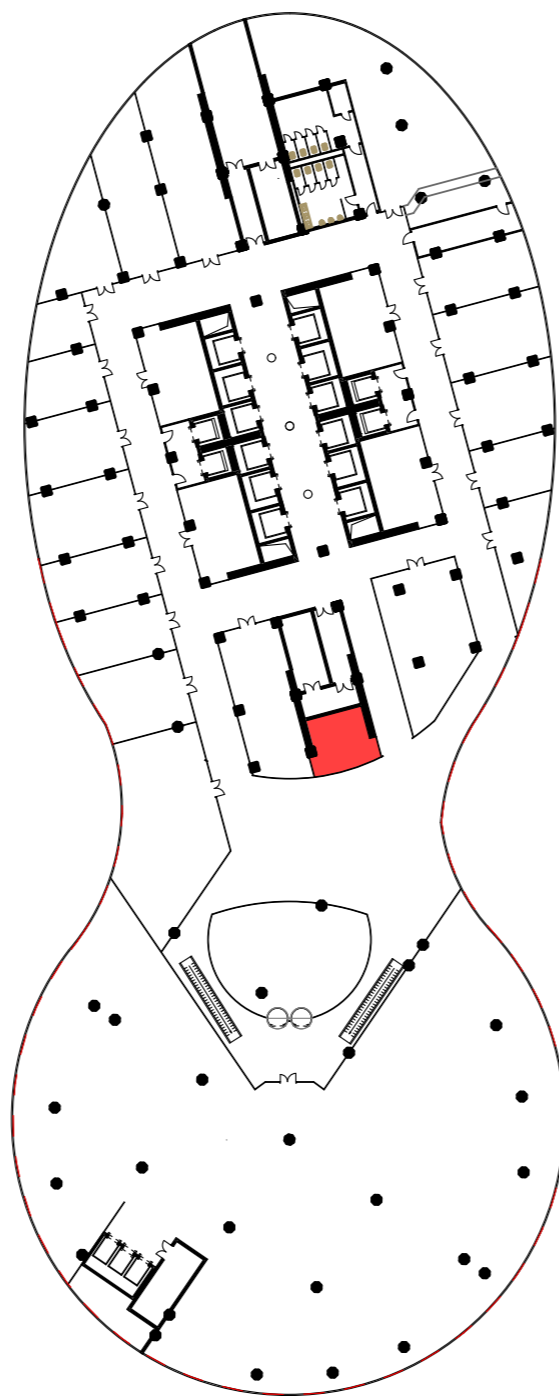

"MANAS TOWER 45"
2 этаж. М1/100

39

25 Бутик

25,45