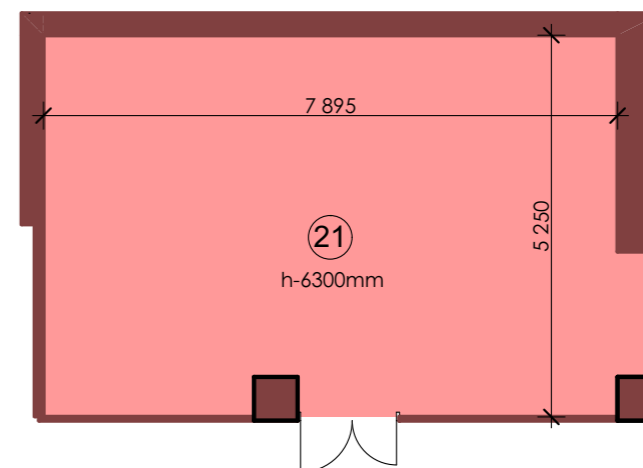

"MANAS TOWER 45"
2 этаж. М1/100

35

21 Бутик

42,06