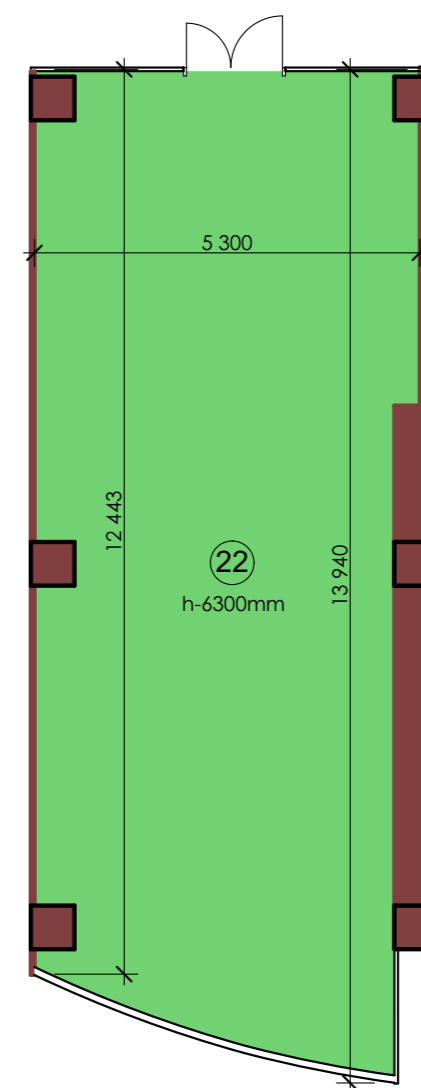

"MANAS TOWER 45"
3 этаж. М1/100

61

22 Бутик

66,24