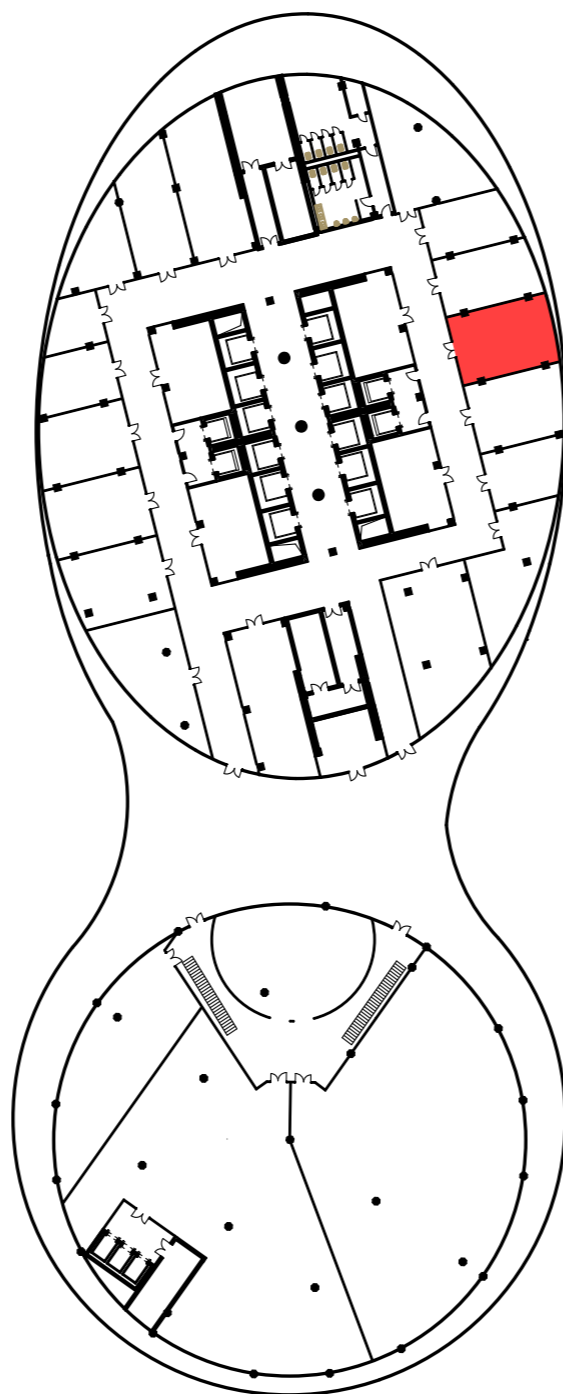

"MANAS TOWER 45"
3 этаж. М1/100

55

16 Бутик

50,66