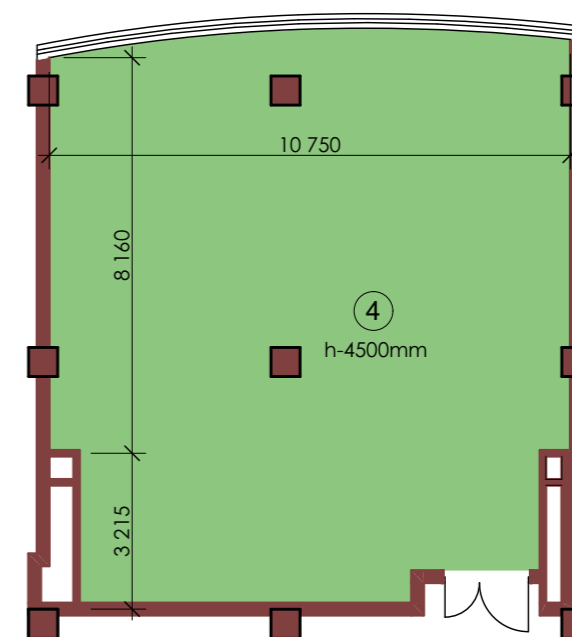

"MANAS TOWER 45"
6 этаж. М1/75

89

4 Офис

119,01