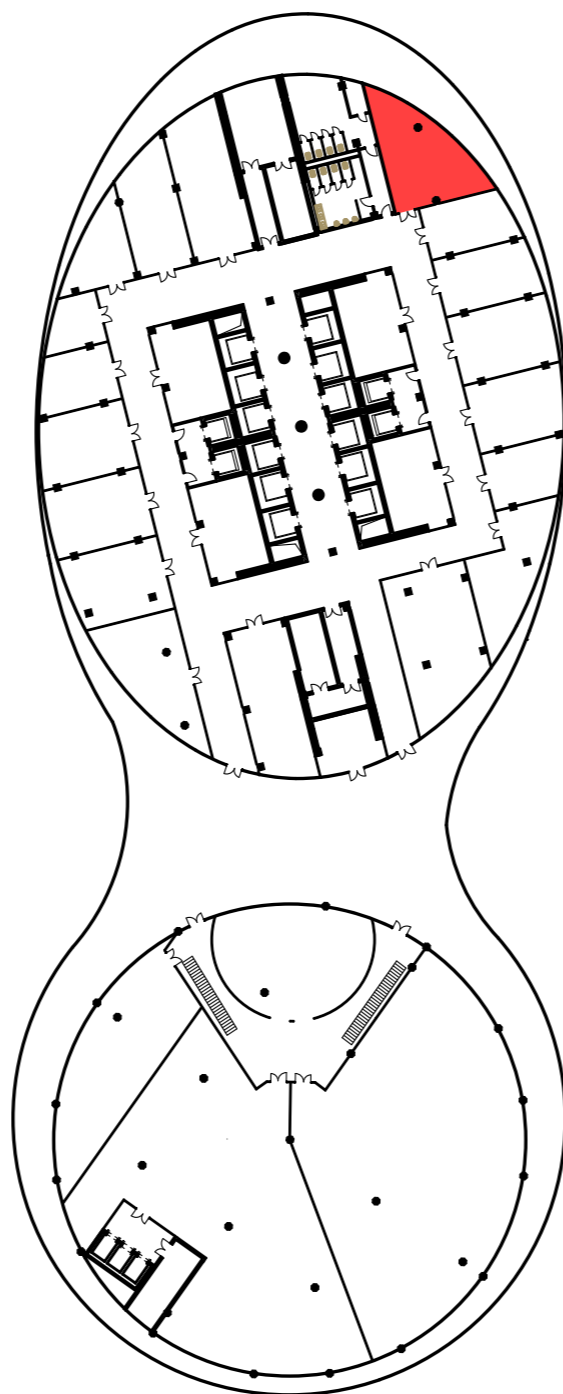

"MANAS TOWER 45"
3 этаж. М1/100

52

13 Бар-холл

61,43