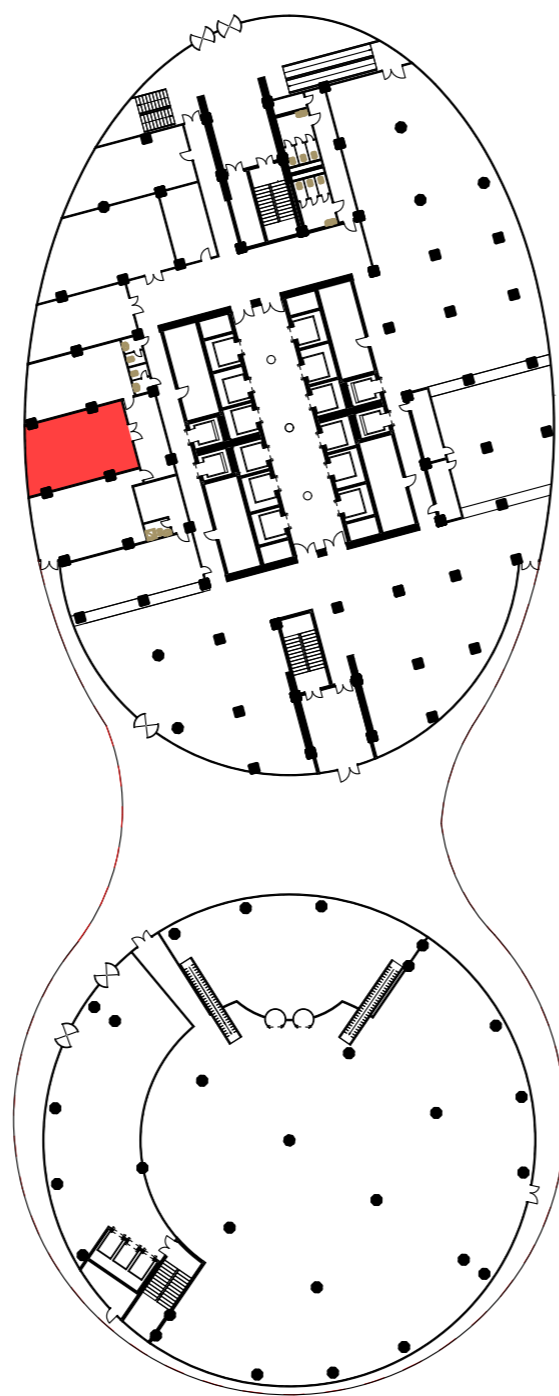

"MANAS TOWER 45"
1 этаж. М1/100

9

8 Бутик

52,88