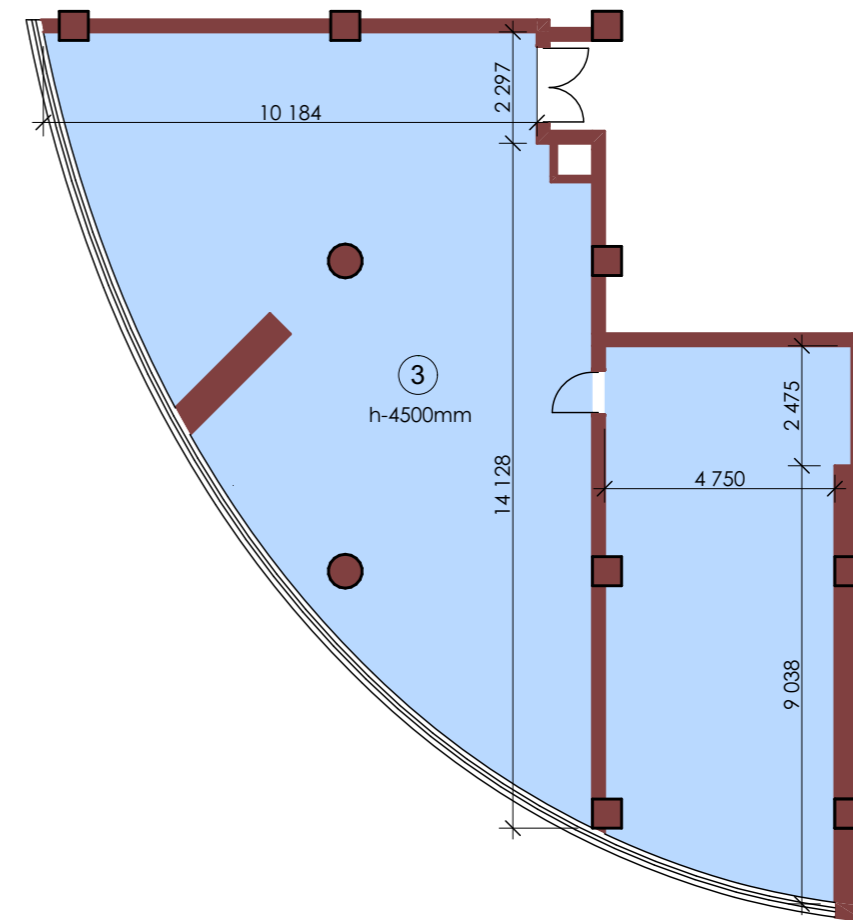

"MANAS TOWER 45"
6 этаж. М1/75

88

3 Офис

170,09

MANAS TOWER 45