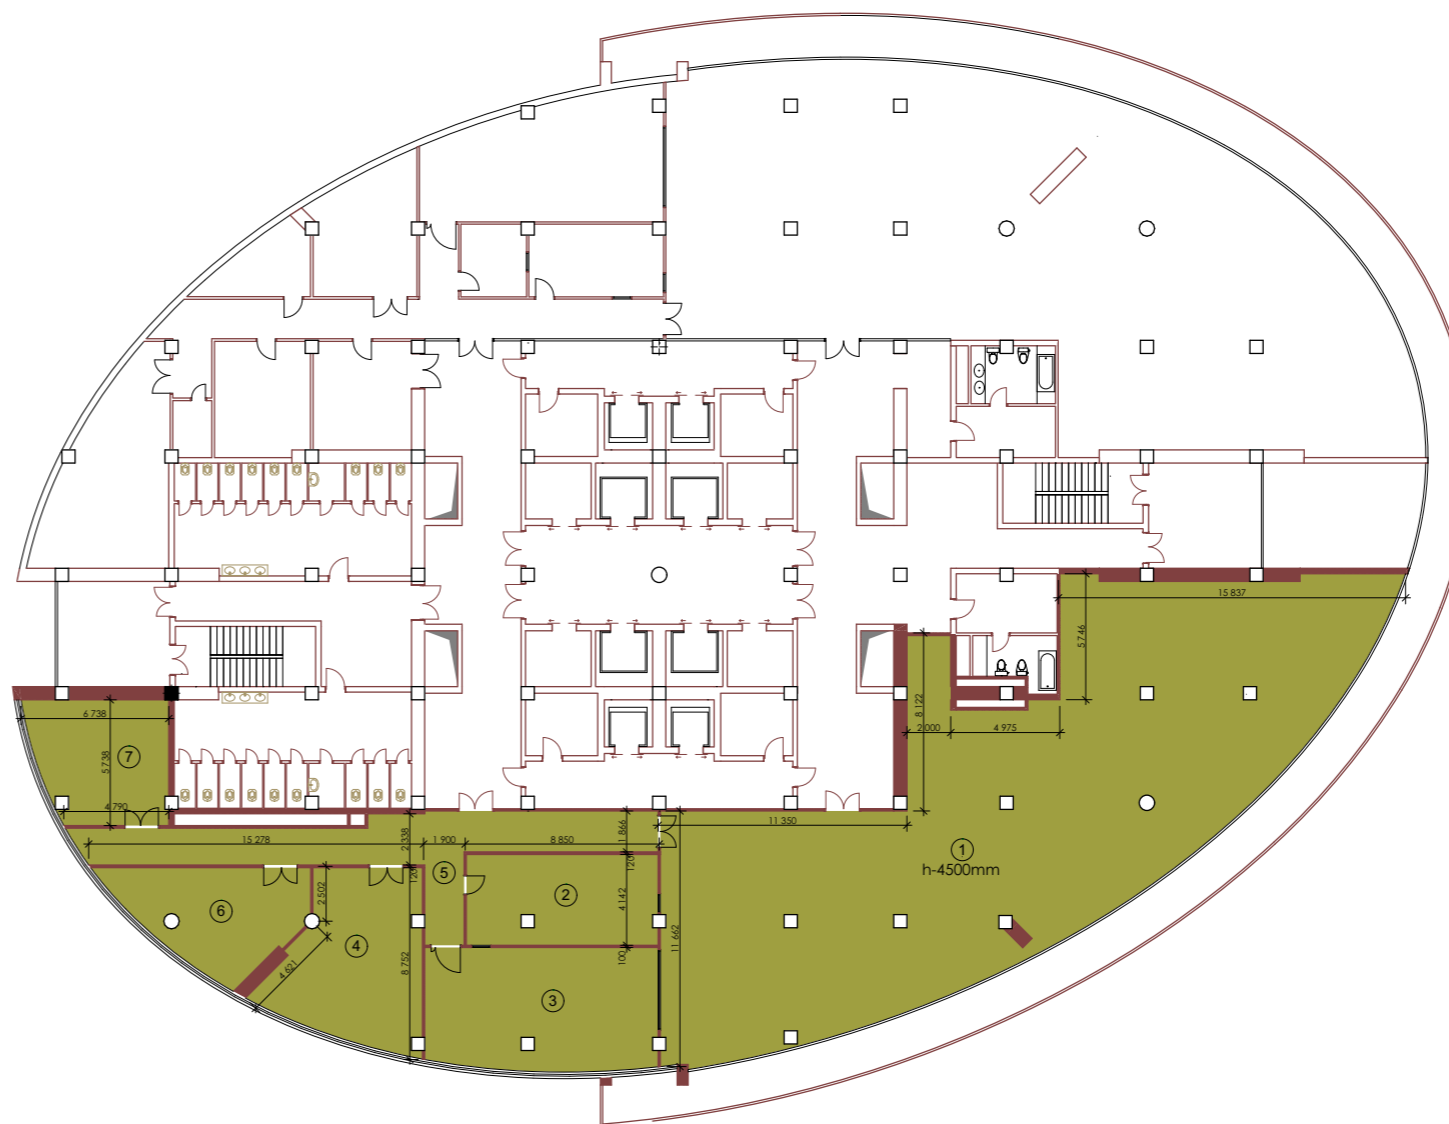

Итого: 731,90м2

"MANAS TOWER 45"
36 этаж. М1/100

107

1 Холл	375,47
2 Горячий цех	36,24
3 Мучной цех	58,86
4 Овощной цех	47,27
5 Коридор	55,95
6 Холодный цех	35,01
7 Комната персонала	33,69

Итого: 642,49м2