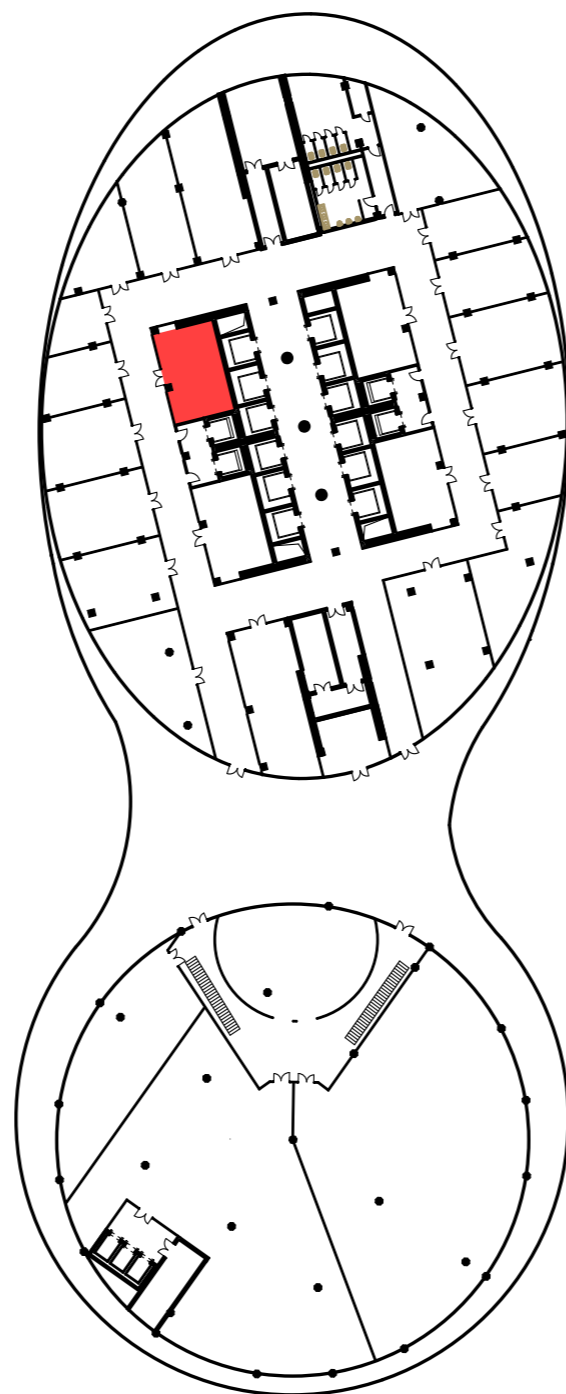

"MANAS TOWER 45"
3 этаж. М1/100

64

25 Бутик

41,12