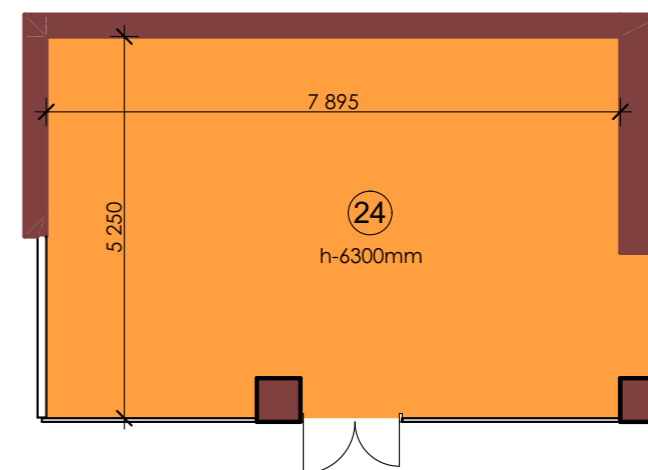

"MANAS TOWER 45"
3 этаж. М1/100

63

24 Бутик

42,06