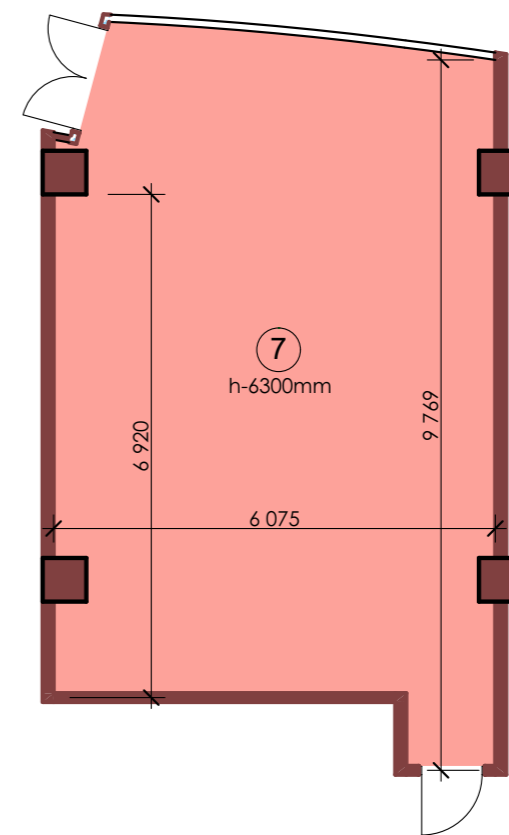

"MANAS TOWER 45"
-2 этаж. М1/25

1

1 Торговый зал	1 875,63
2 Подсобное помещение	89,99
Итого: 1965,62м2	

"MANAS TOWER 45"
-2 этаж. М1/25

2

3 Танцевальный зал	1 195,41
4 Холл	110,46
5 Подсобное помещение	38,80
6 Вестибюль	4,83
7 Тех. помещение	18,96
8 Лифтовый холл	18,02
9 Тех. помещение	17,15
10 Офис	108,78
11 Офис	38,47
12 Коридор	35,55
13 Холл	63,78
14 Малый зал	110,88

Итого: 4000,60м2

"MANAS TOWER 45"
-1 этаж. М1/25

3

1 Вестибюль	375,52
2 Ночной клуб	553,87
3 Холл	84,64
4 Подсобное помещение	45,53
5 Подсобное помещение	35,42
6 Холл	37,76
7 Подсобное помещение	60,55
8 Холл	47,32

Итого: 1240,61м2

"MANAS TOWER 45"
1 этаж. М1/25

5

1 Супермаркет	930.01
2 Вестибюль	169.69
Итого: 1 099.7м2	

"MANAS TOWER 45"
1 этаж. М1/25

6

3 Вестибюль

197,83

"MANAS TOWER 45"
1 этаж. М1/25

7

4 Торговый зал	1002,19
5 Подсобное помещение	109,68
6 Комната отдыха	14,18
Итого: 1 126,05м2	

"MANAS TOWER 45"
1 этаж. М1/100

8

7 Бутик

54,47

"MANAS TOWER 45"
1 этаж. М1/100