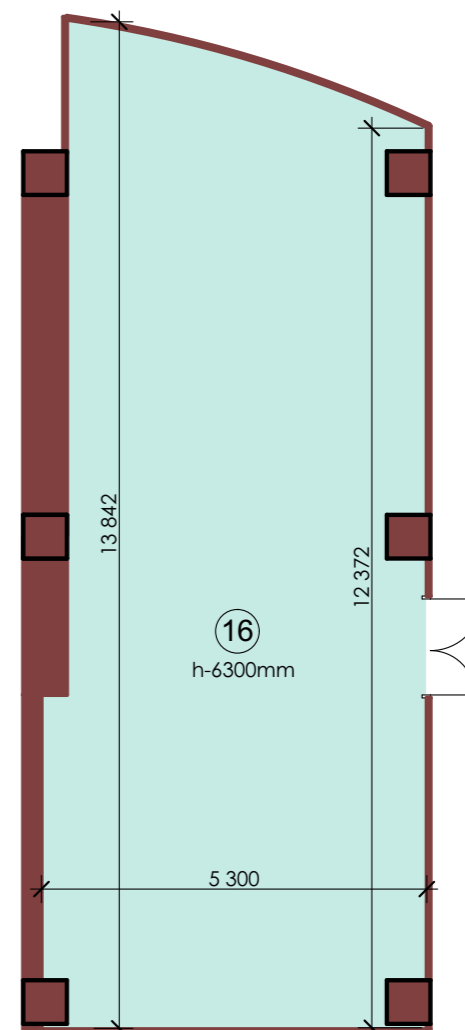

"MANAS TOWER 45"
4 этаж. М1/100

81

16 Бутик

66,24

MANAS TOWER 45