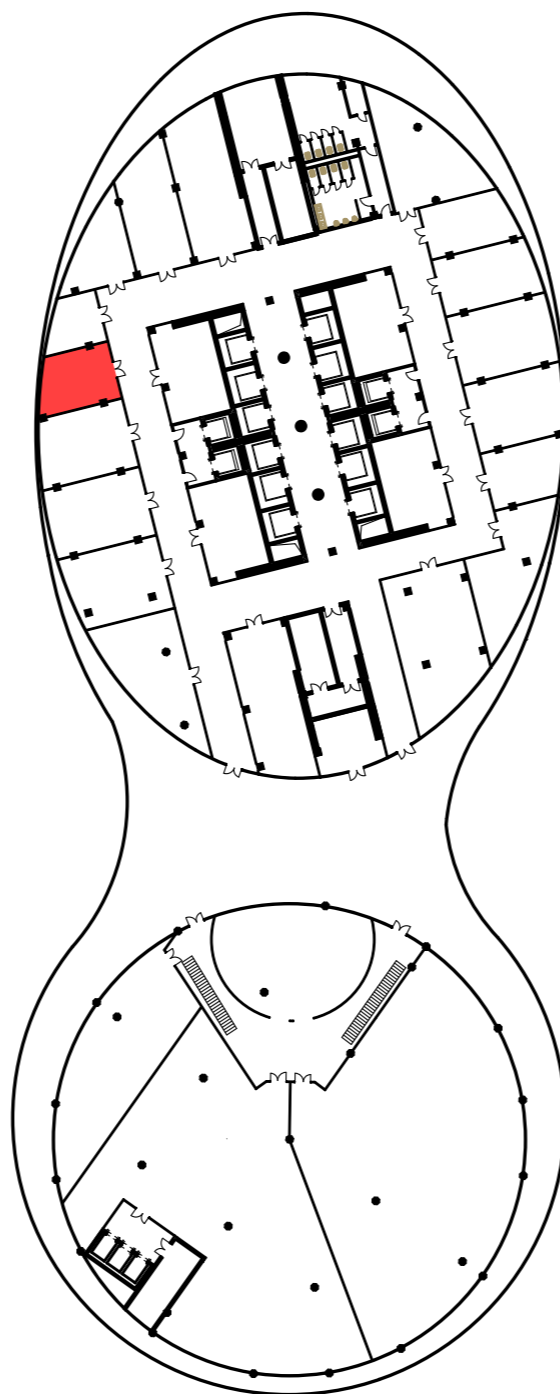

"MANAS TOWER 45"
3 этаж. М1/100

47

8 Бутик

31,55