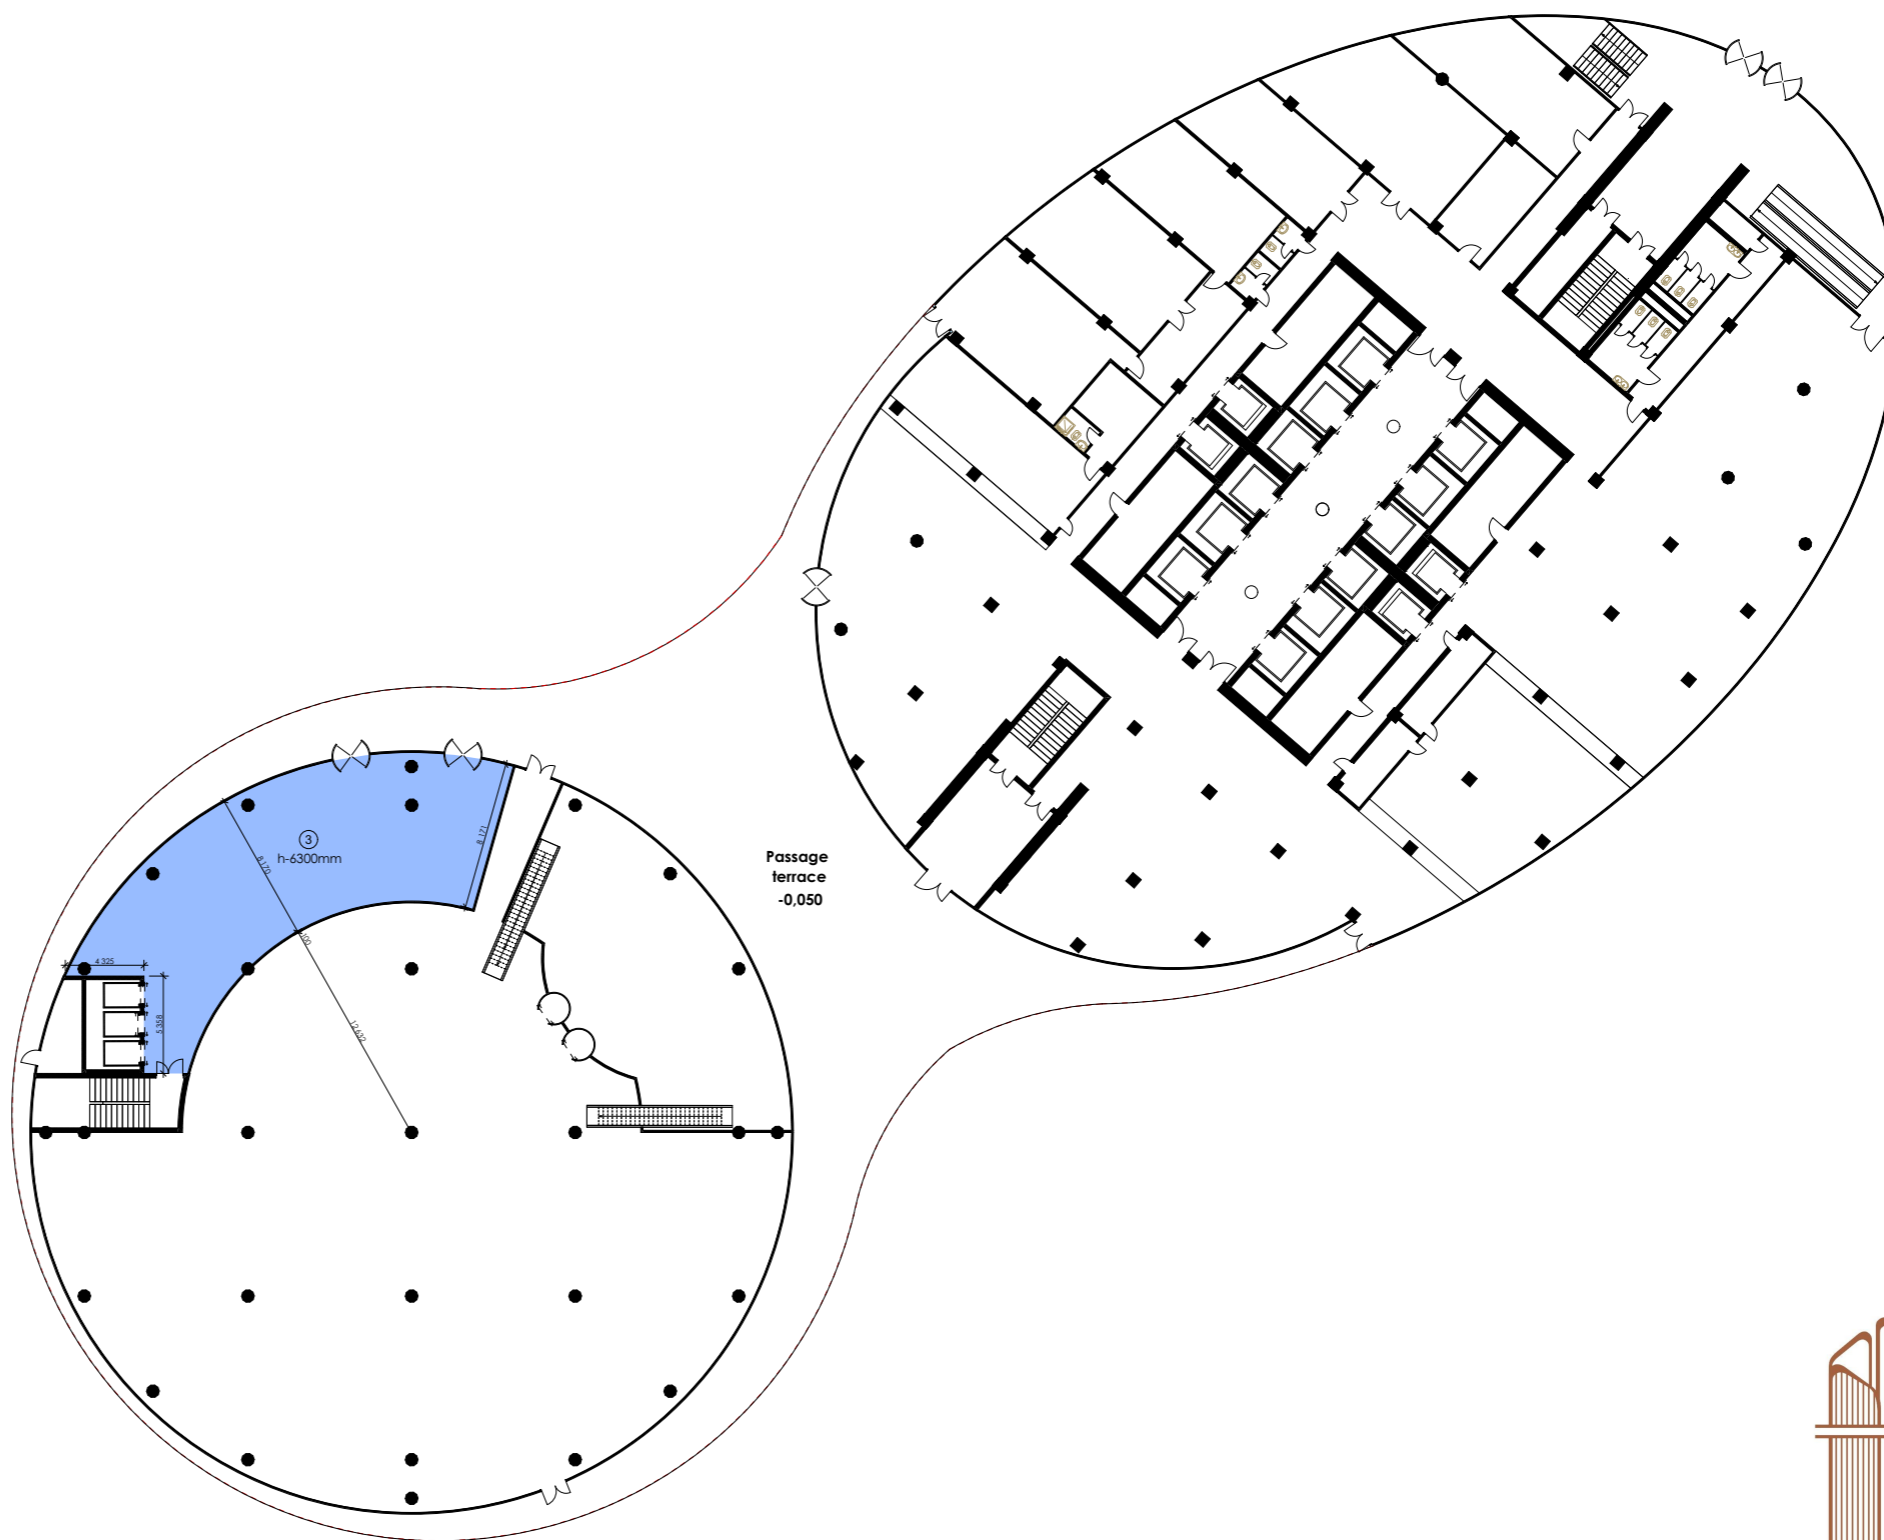

Итого: 1240,61м2

"MANAS TOWER 45"
1 этаж. М1/25

5

1 Супермаркет	930.01
2 Вестибюль	169.69
Итого: 1 099.7м2	

"MANAS TOWER 45"
1 этаж. М1/25

6

3 Вестибюль

197,83