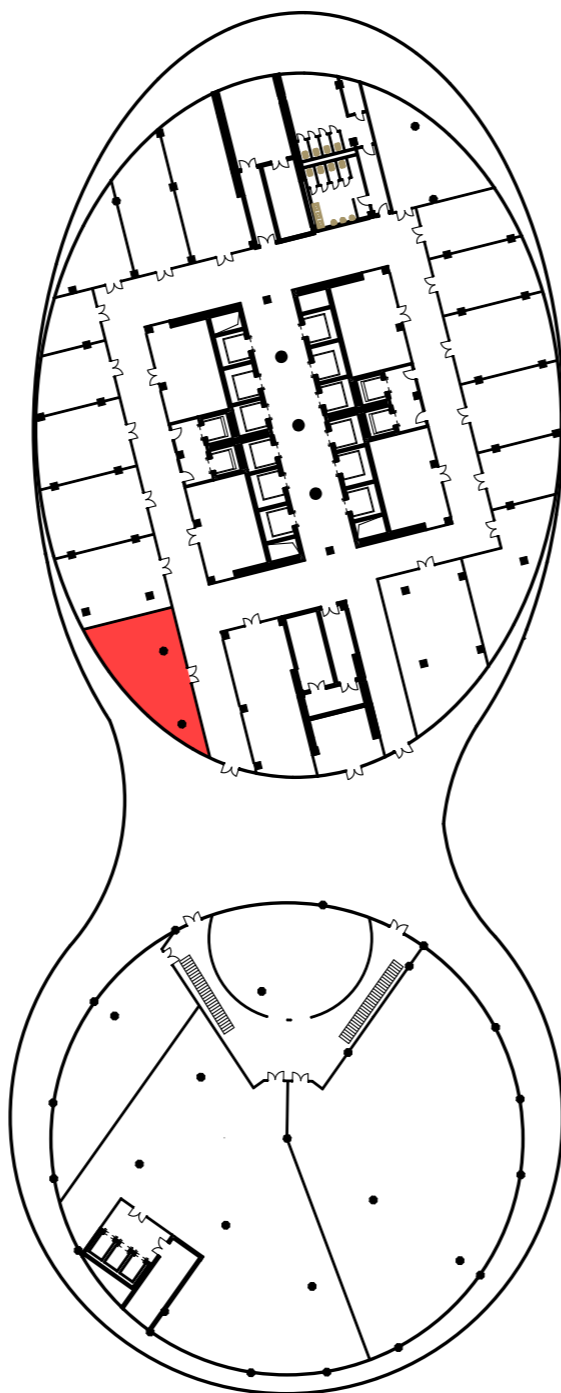

"MANAS TOWER 45"
3 этаж. М1/100

43

4 Бутик

63,37