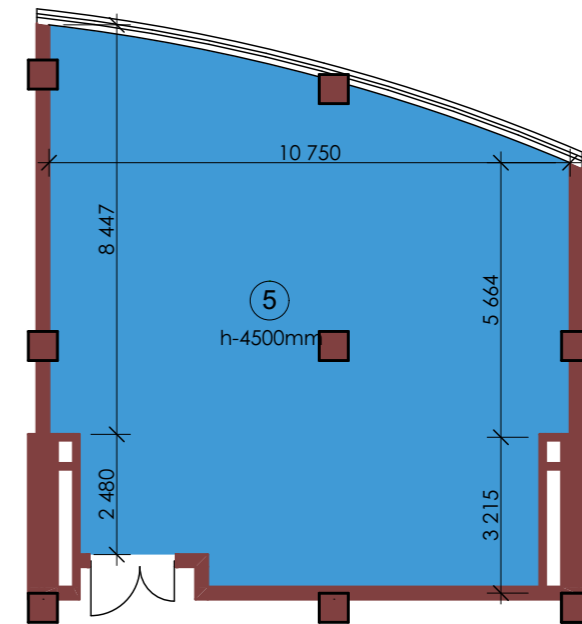

"MANAS TOWER 45"
6 этаж. М1/75

90

5 Офис

105,63

MANAS TOWER 45