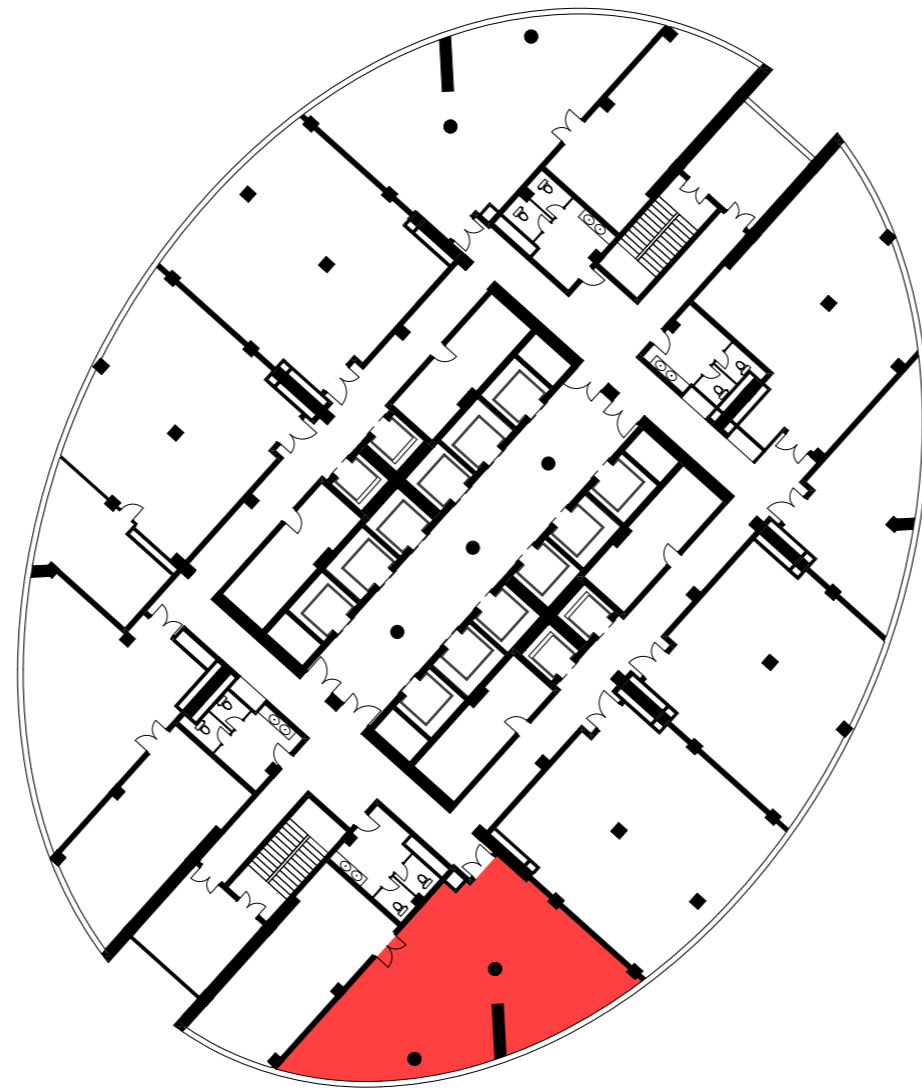

"MANAS TOWER 45"
7 -17 этажи. М1/75

104

9 Офис

170,09