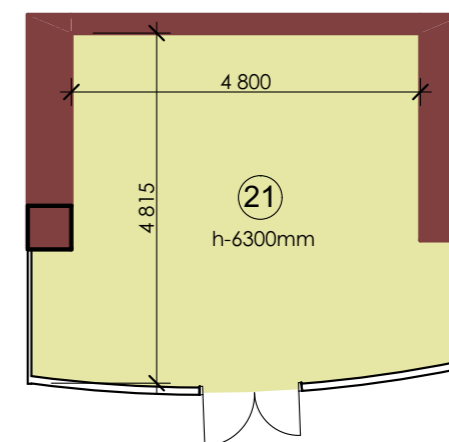

"MANAS TOWER 45"
3 этаж. М1/100

60

21 Бутик

25,45