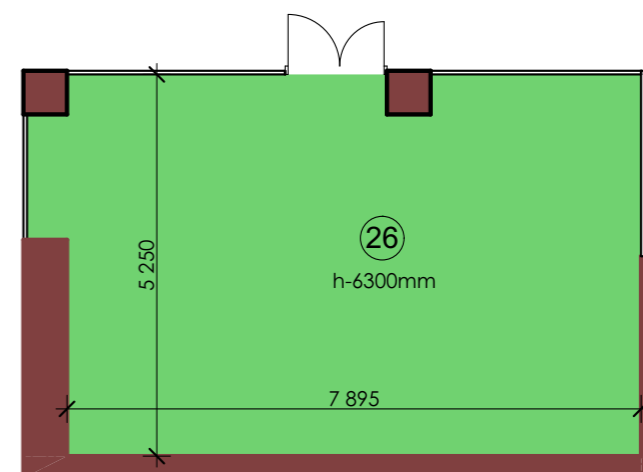

"MANAS TOWER 45"
3 этаж. М1/100

65

26 Бутик

42,06