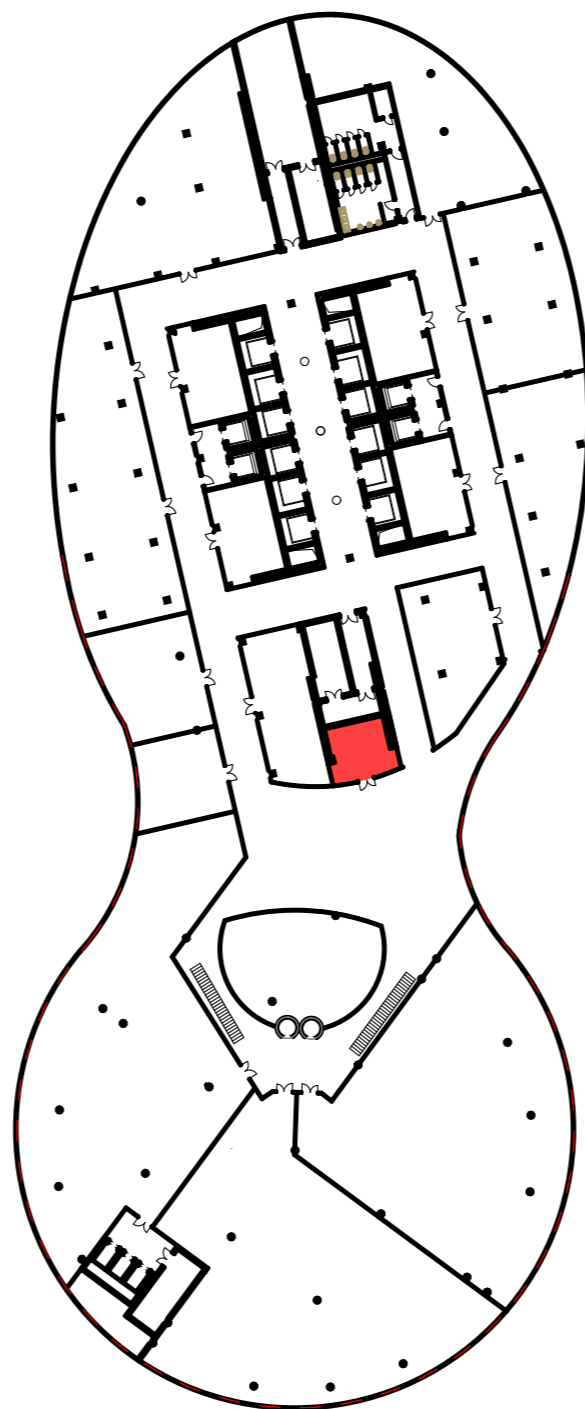

"MANAS TOWER 45"
5 этаж. М1/25

83

1 Конференц зал	1 524,32
2 Холл	172,08
3 Холл	150,89
4 Холл коридор	332,25
5 Гардероб	48,17
6 Подсобное помещение	65,74
7 Вестибюль	12,92
8 Вестибюль	9,60
9 Подсобное помещение	19,90