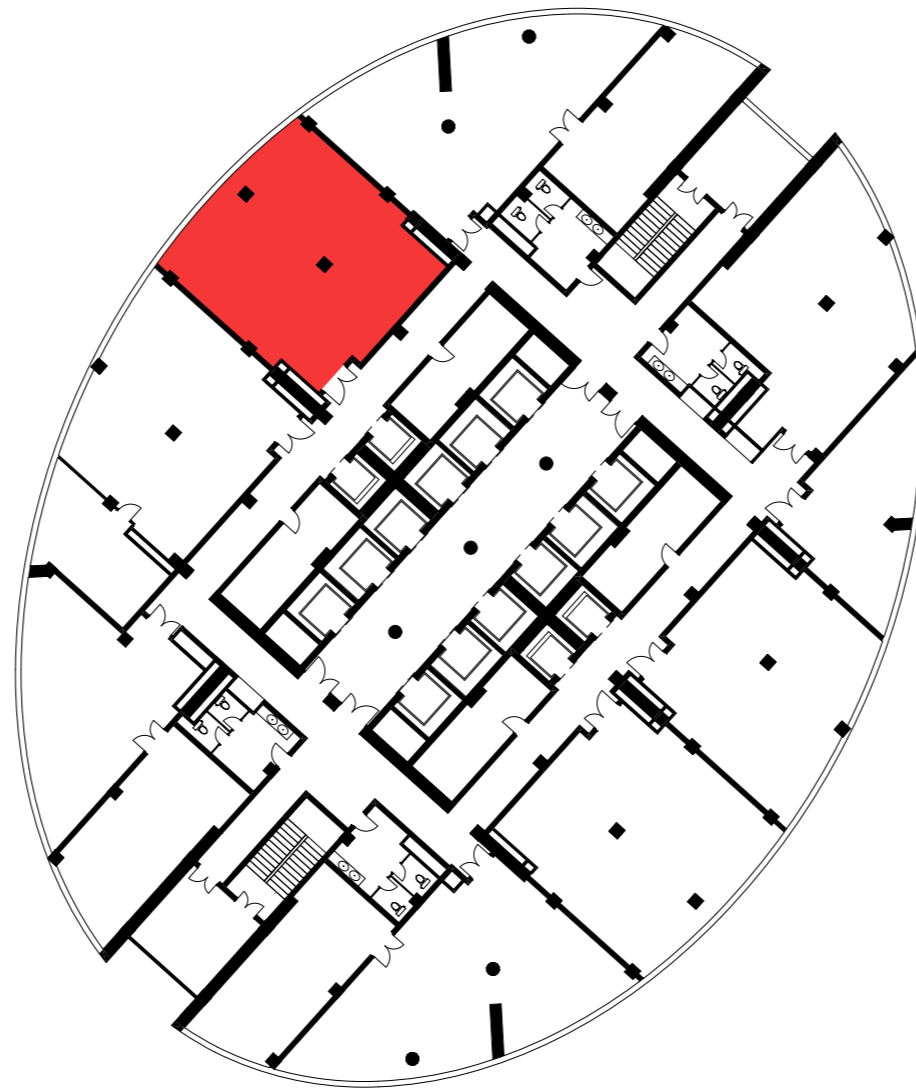

"MANAS TOWER 45"
7 -17 этажи. М1/75

98

3 Офис

118,25