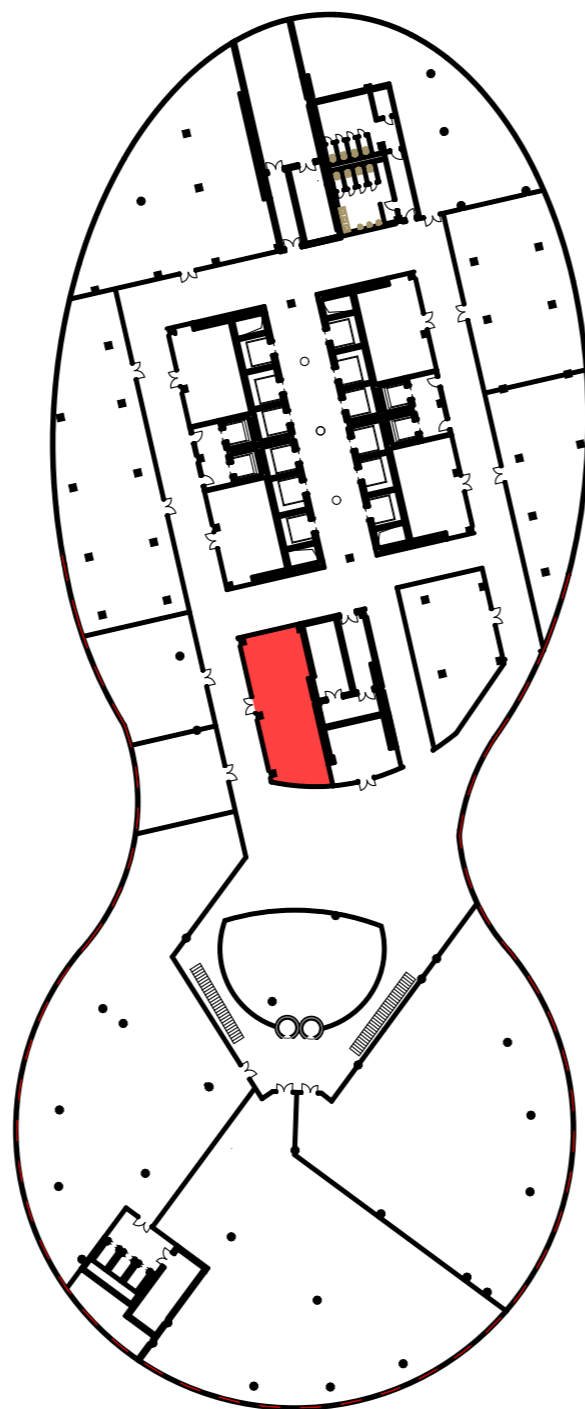

"MANAS TOWER 45"
4 этаж. М1/100

81

16 Бутик

66,24

MANAS TOWER 45