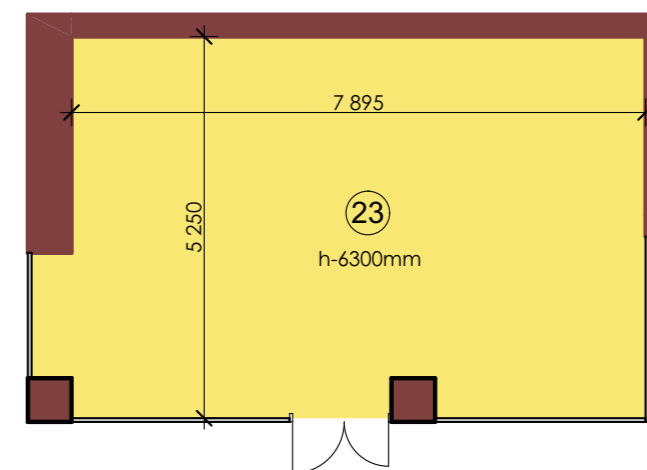

"MANAS TOWER 45"
3 этаж. М1/100

62

23 Бутик

42,06