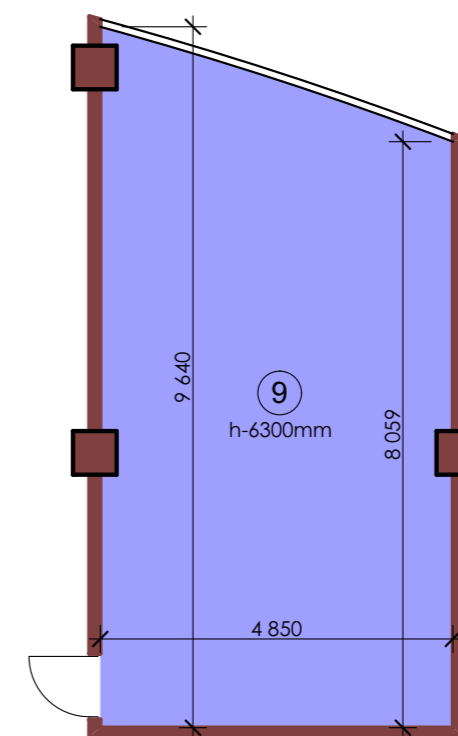

Итого: 4000,60м2

"MANAS TOWER 45"
-1 этаж. М1/25

3

1 Вестибюль	375,52
2 Ночной клуб	553,87
3 Холл	84,64
4 Подсобное помещение	45,53
5 Подсобное помещение	35,42
6 Холл	37,76
7 Подсобное помещение	60,55
8 Холл	47,32

"MANAS TOWER 45"
1 этаж. М1/25

7

4 Торговый зал	1002,19
5 Подсобное помещение	109,68
6 Комната отдыха	14,18
Итого: 1 126,05м2	

"MANAS TOWER 45"
1 этаж. М1/100

8

7 Бутик

54,47

"MANAS TOWER 45"
1 этаж. М1/100

9

8 Бутик

52,88

"MANAS TOWER 45"
1 этаж. М1/100

10

9 Бутик

42,72

MANAS TOWER 45