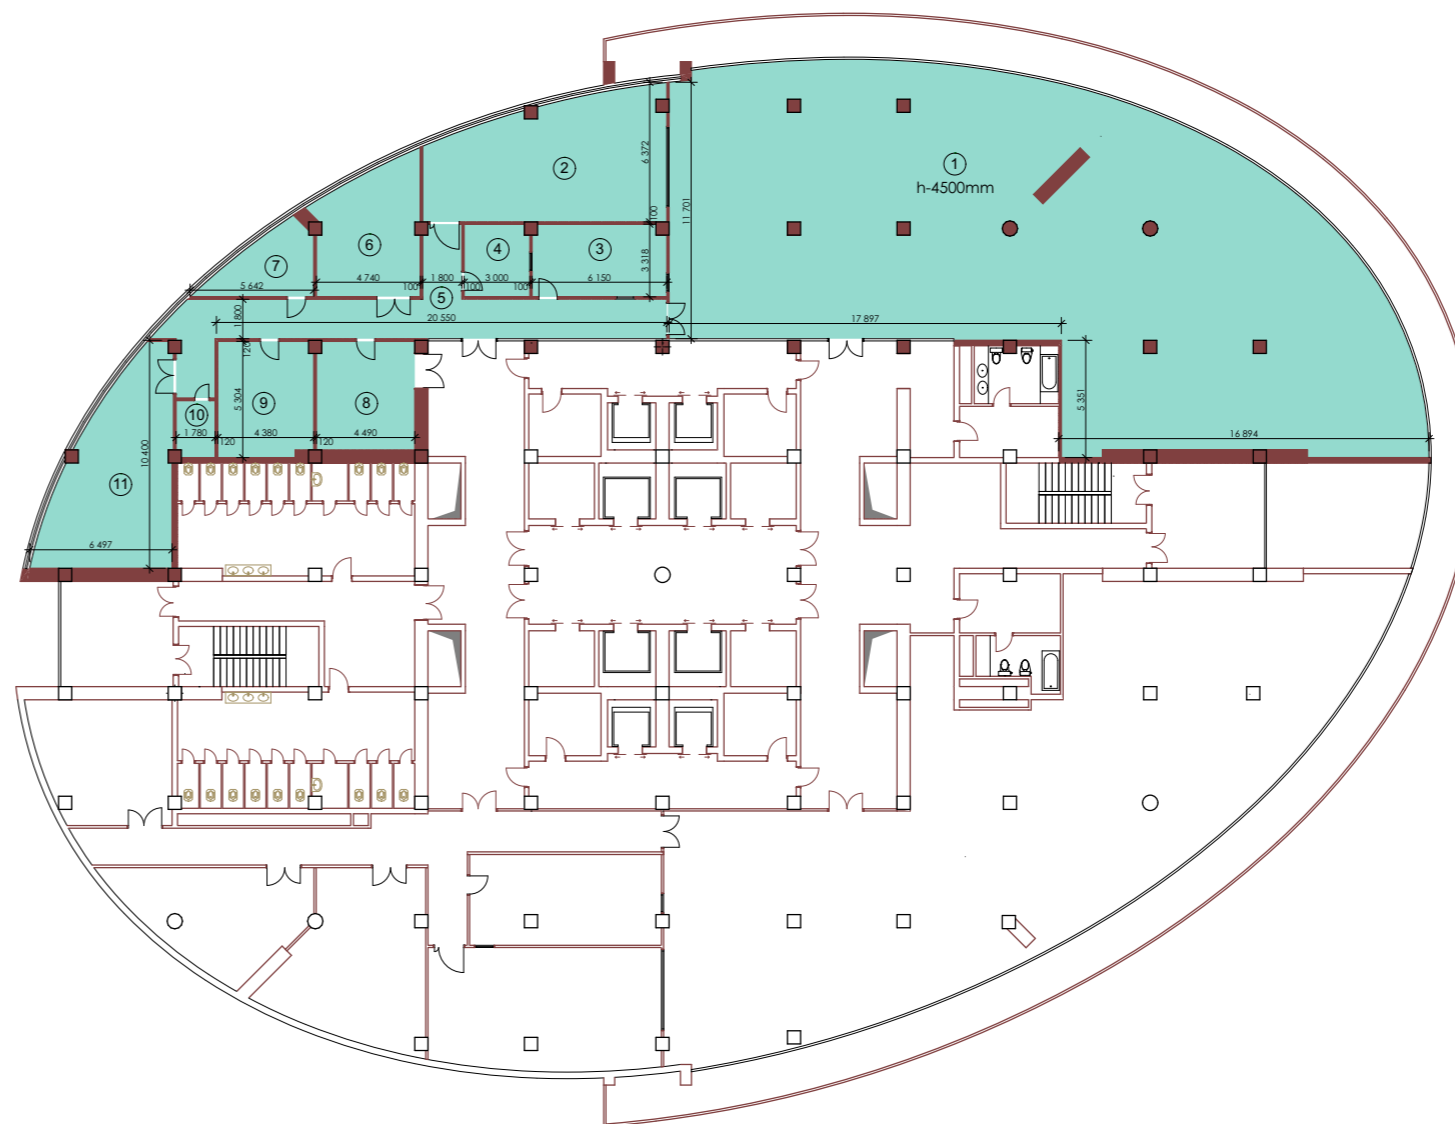

"MANAS TOWER 45"
36 этаж. М1/100

106

1 Холл	450,10
2 Горячий цех	57,65
3 Моечная	20,03
4 Морозильная комната	9,83
5 Коридор	57,78
6 Холодный цех	26,78
7 Мучной цех	12,30
8 Мясной цех	23,07
9 Овощной цех	22,80
10 Санузел	5,50
11 Комната персонала	46,06

Итого: 731,90м2