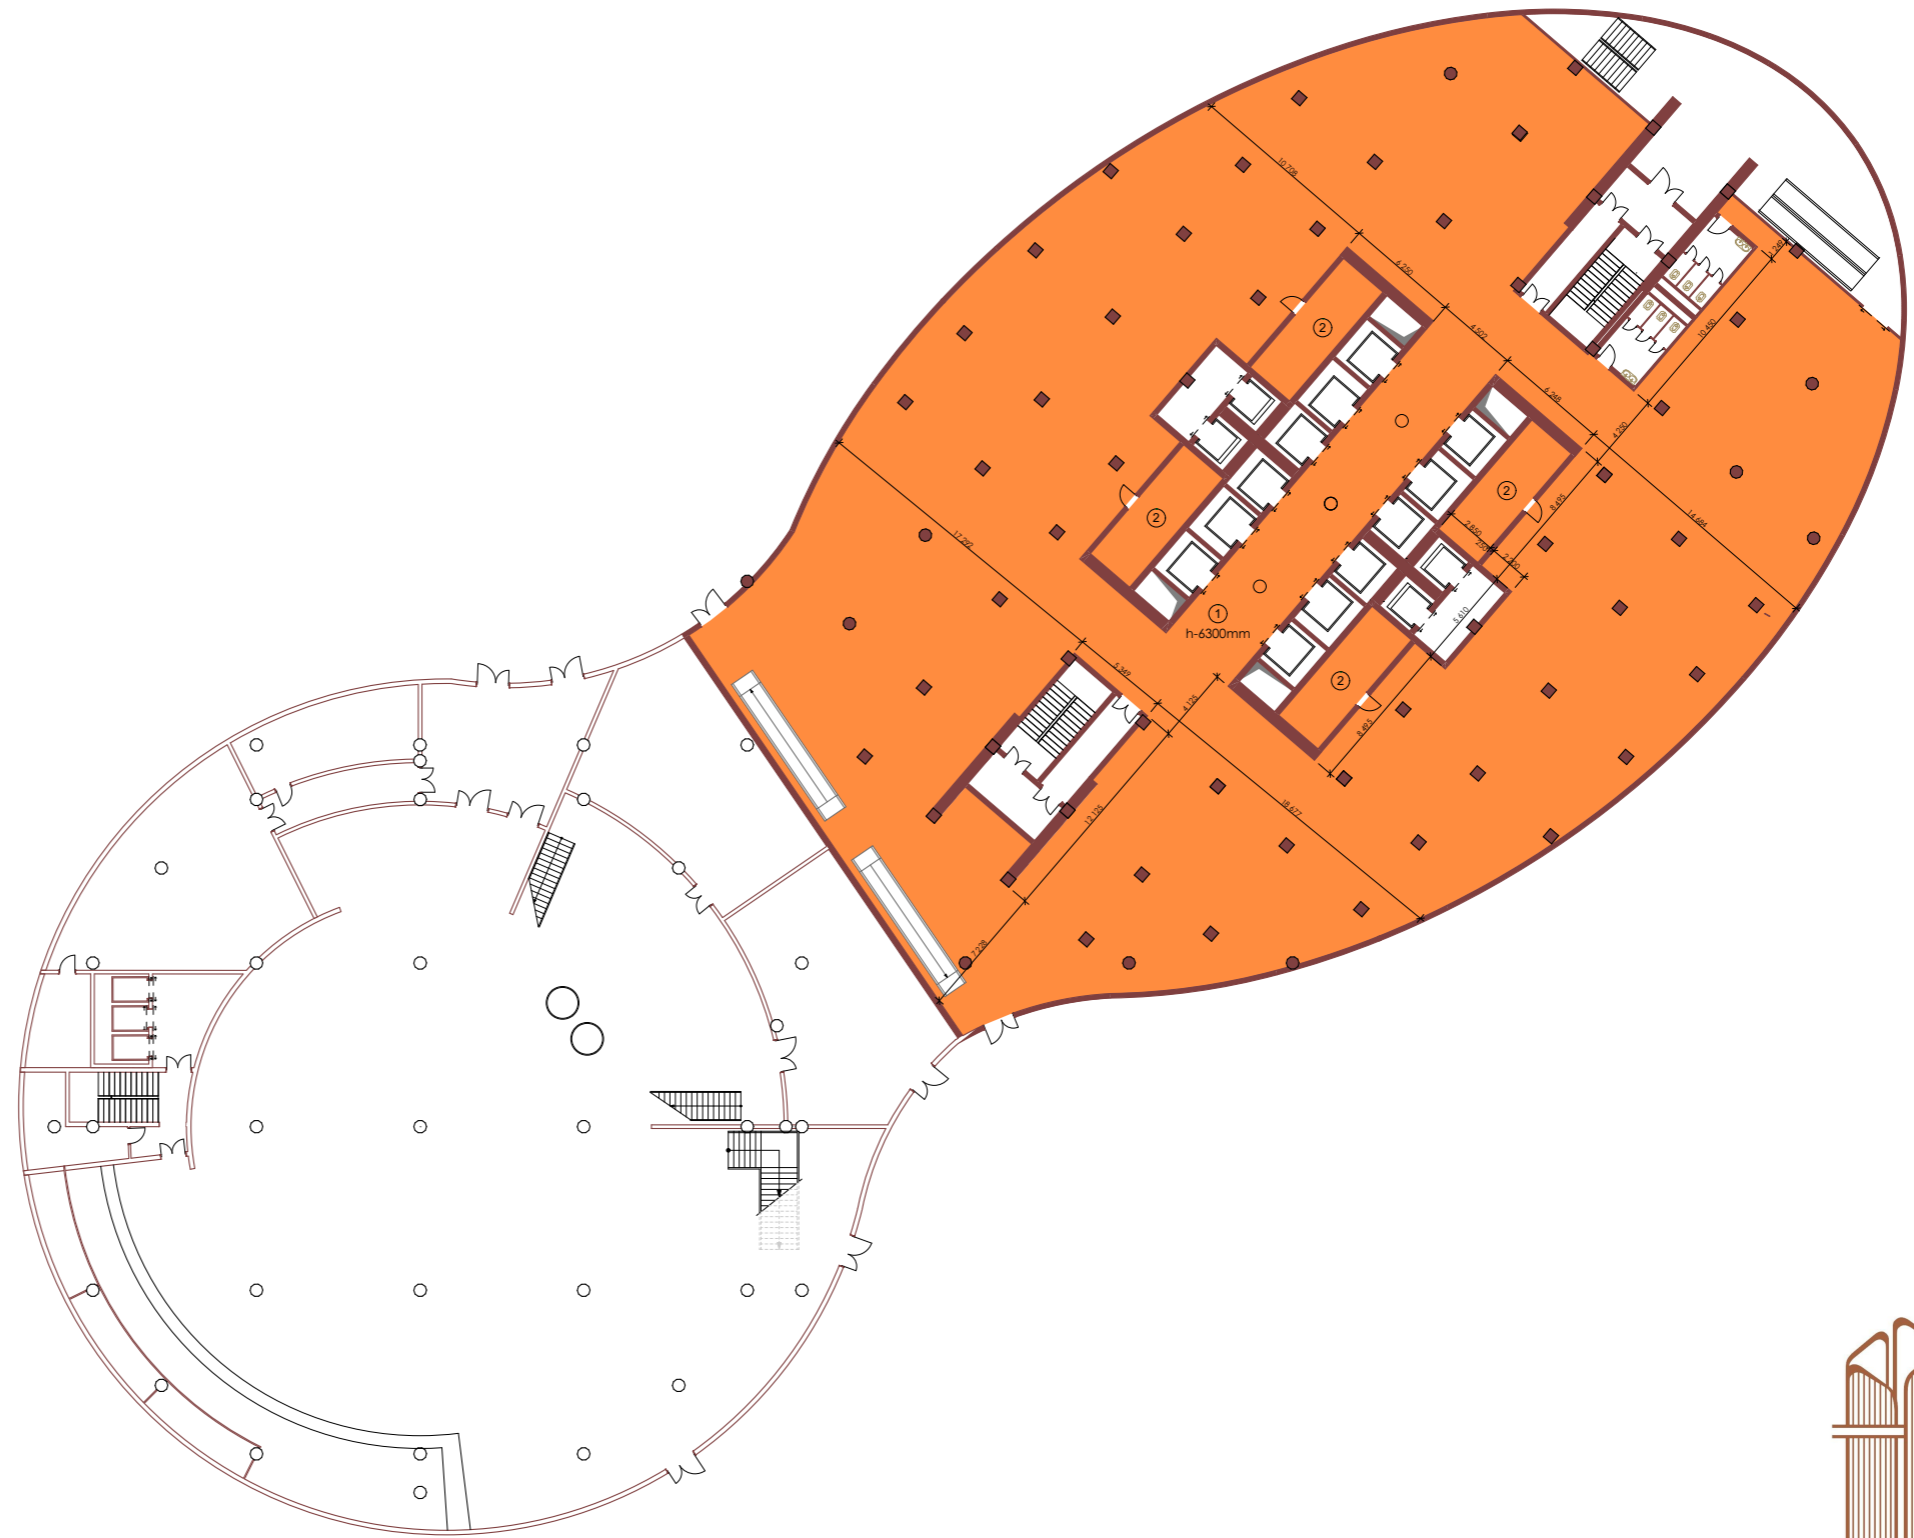

"MANAS TOWER 45"
-2 этаж. М1/25

1

1 Торговый зал	1 875,63
2 Подсобное помещение	89,99
Итого: 1965,62м2	

"MANAS TOWER 45"
-2 этаж. М1/25

2

3 Танцевальный зал	1 195,41
4 Холл	110,46
5 Подсобное помещение	38,80
6 Вестибюль	4,83
7 Тех. помещение	18,96
8 Лифтовый холл	18,02
9 Тех. помещение	17,15
10 Офис	108,78
11 Офис	38,47
12 Коридор	35,55
13 Холл	63,78
14 Малый зал	110,88