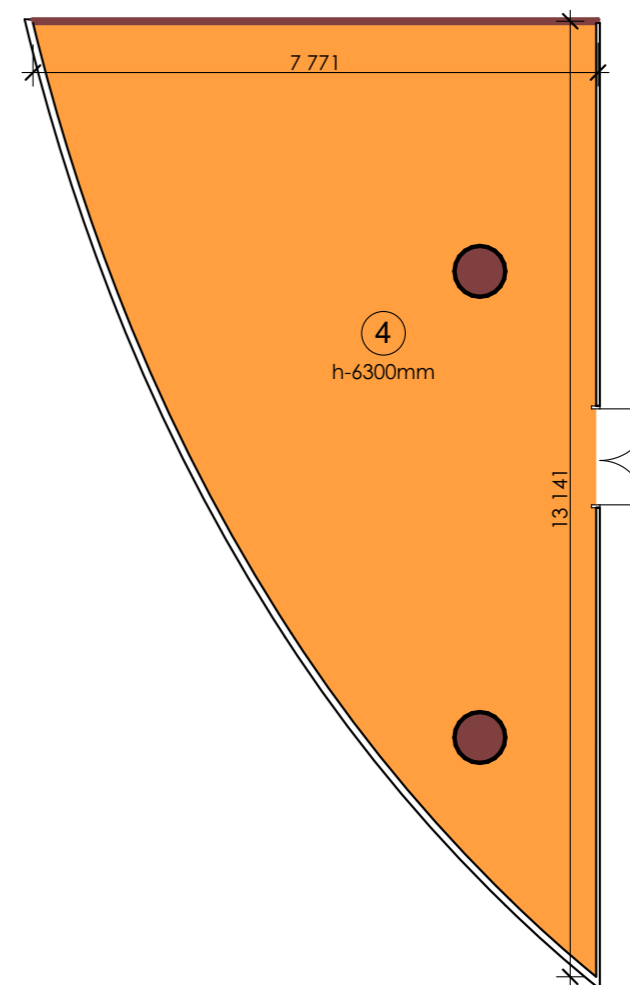

"MANAS TOWER 45"
3 этаж. М1/100

43

4 Бутик

63,37