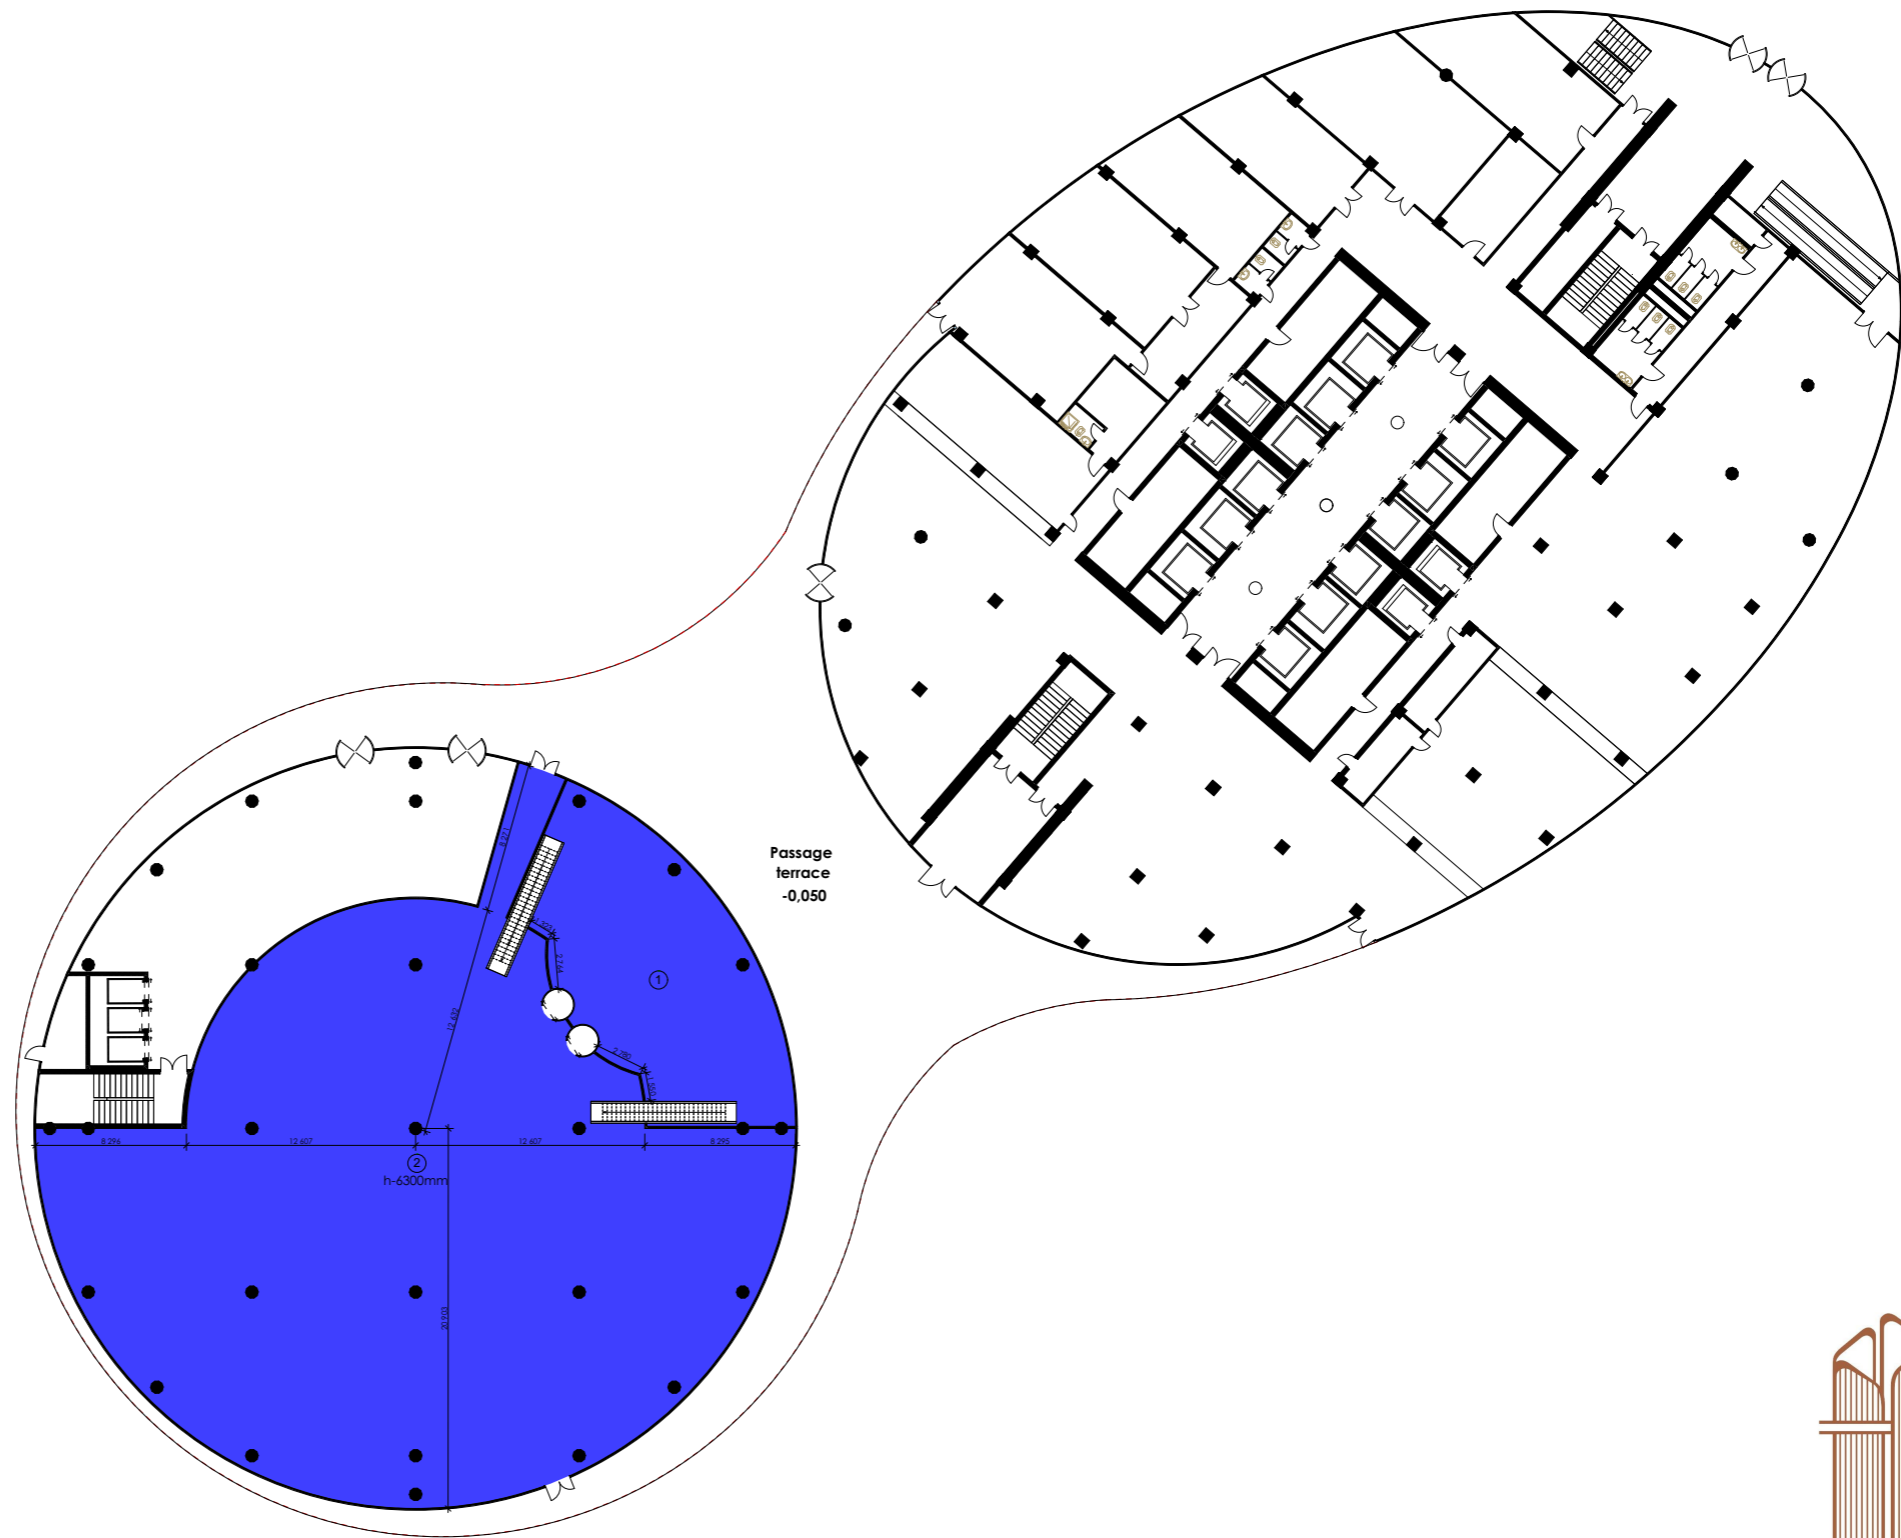

"MANAS TOWER 45"
1 этаж. М1/25

5

1 Супермаркет	930.01
2 Вестибюль	169.69
Итого: 1 099.7м2