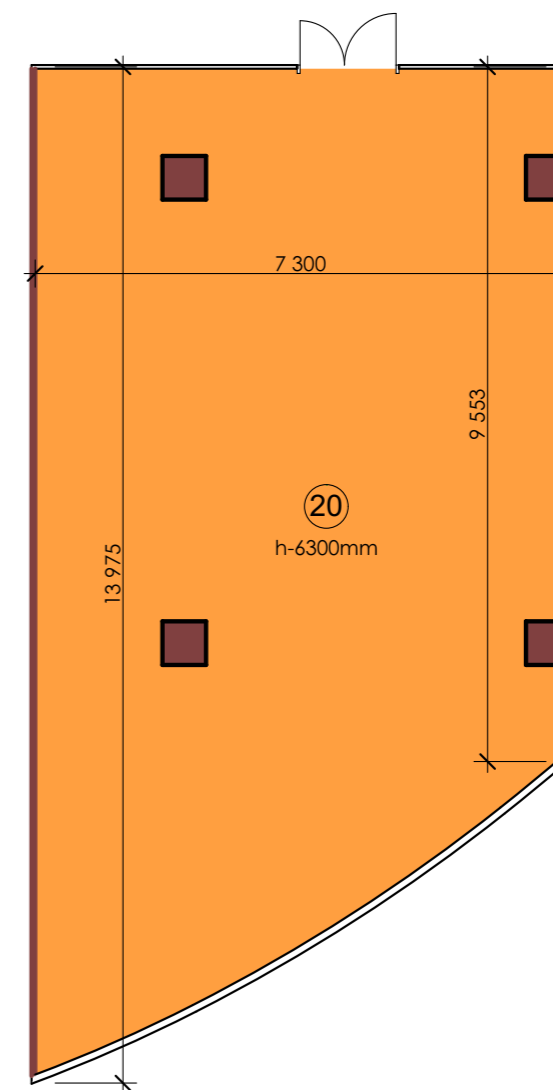

"MANAS TOWER 45"
3 этаж. М1/100

59

20 Бутик

86,33