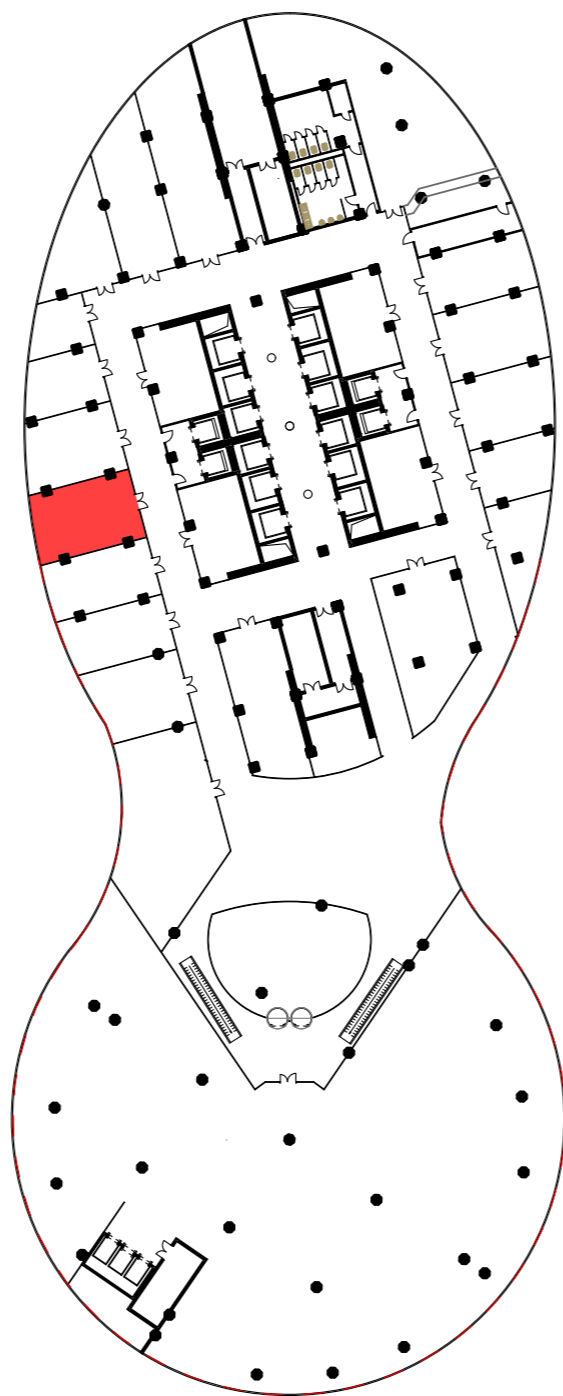

"MANAS TOWER 45"
2 этаж. М1/100

20

6 Бутик

53,49