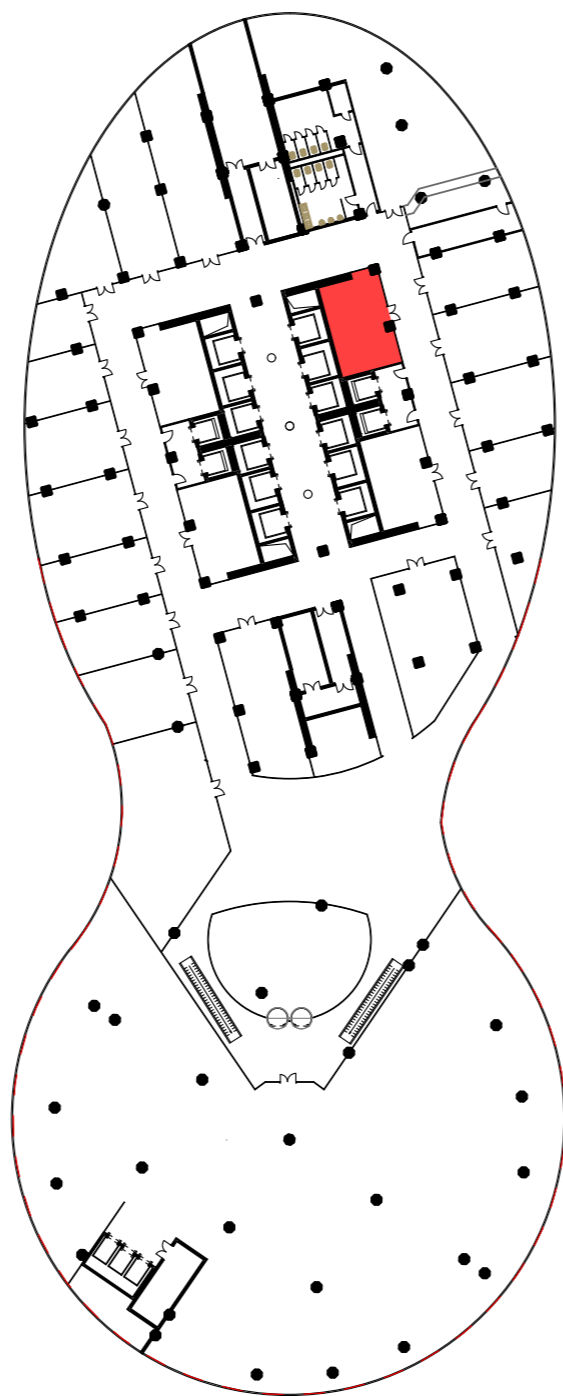

"MANAS TOWER 45"
2 этаж. М1/100

35

21 Бутик

42,06