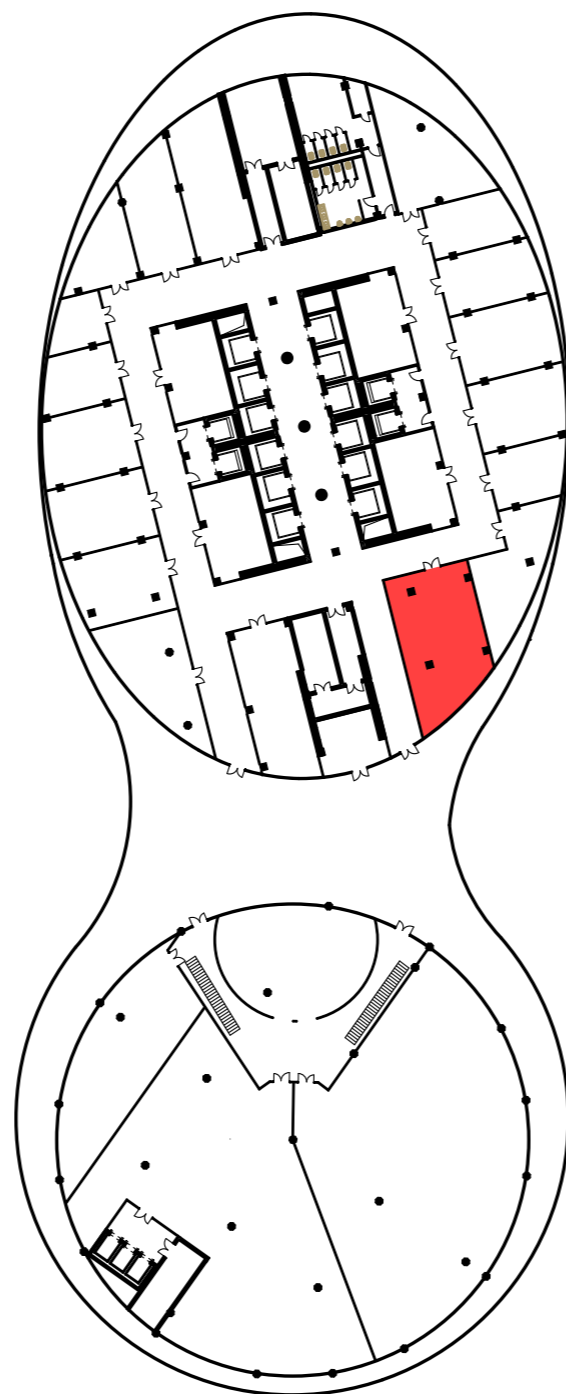

"MANAS TOWER 45"
3 этаж. М1/100

59

20 Бутик

86,33