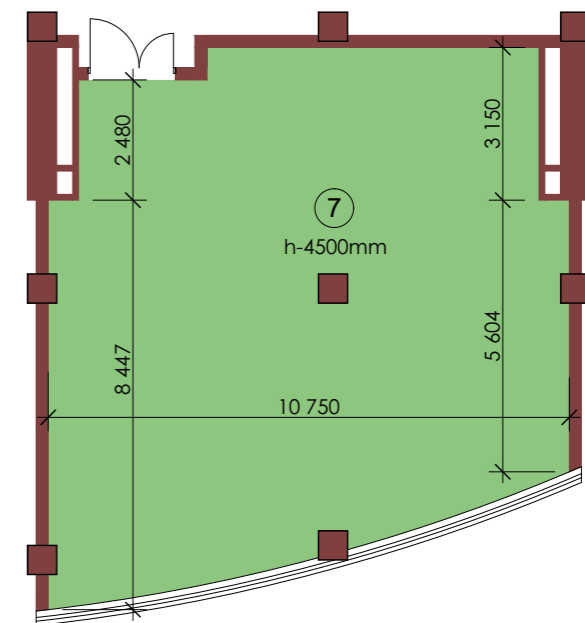

"MANAS TOWER 45"
7 -17 этажи. М1/75

102

7 Офис

105,63