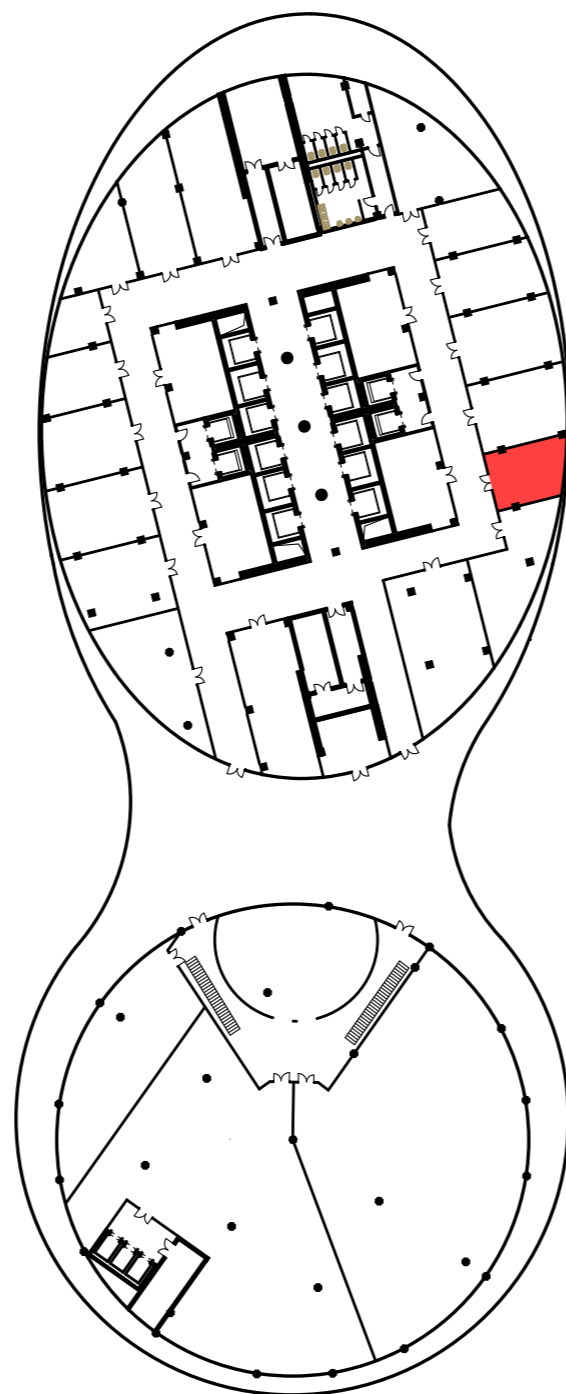

"MANAS TOWER 45"
3 этаж. М1/100

57

18 Бутик

31,56