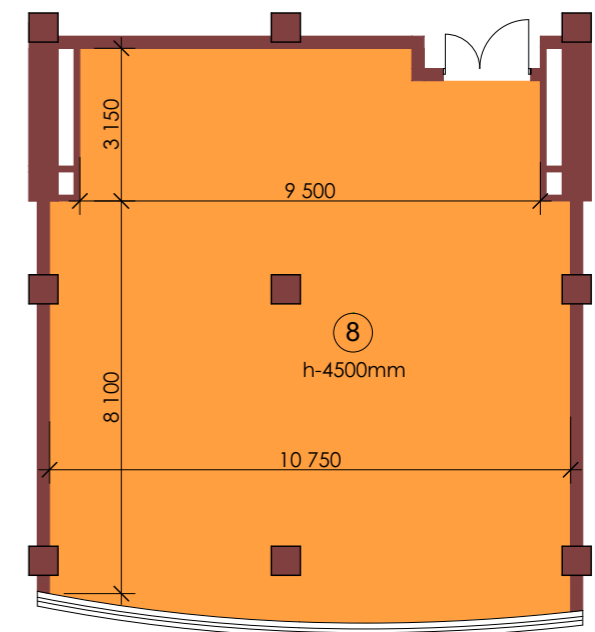

"MANAS TOWER 45"
7 -17 этажи. М1/75

103

8 Офис

119,01