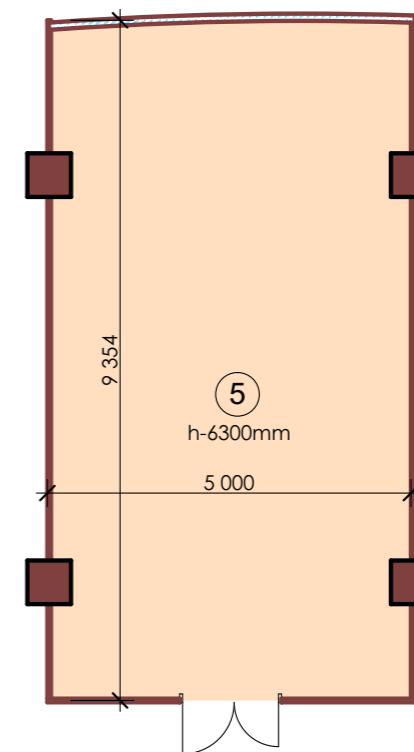

Итого: 4000,60м2

"MANAS TOWER 45"
-1 этаж. М1/25

3

1 Вестибюль	375,52
2 Ночной клуб	553,87
3 Холл	84,64
4 Подсобное помещение	45,53
5 Подсобное помещение	35,42
6 Холл	37,76
7 Подсобное помещение	60,55
8 Холл	47,32

"MANAS TOWER 45"
2 этаж. М1/25

15

1 Торговый зал

1278,31

"MANAS TOWER 45"
2 этаж. М1/100

16

2 Бутик

128,40

"MANAS TOWER 45"
2 этаж. М1/100

17

3 Бутик

49,91

"MANAS TOWER 45"
2 этаж. М1/100

18

4 Бутик

42,96

"MANAS TOWER 45"
2 этаж. М1/100

19

5 Бутик

45,74

MANAS TOWER 45

"MANAS TOWER 45"
2 этаж. М1/100

20

6 Бутик