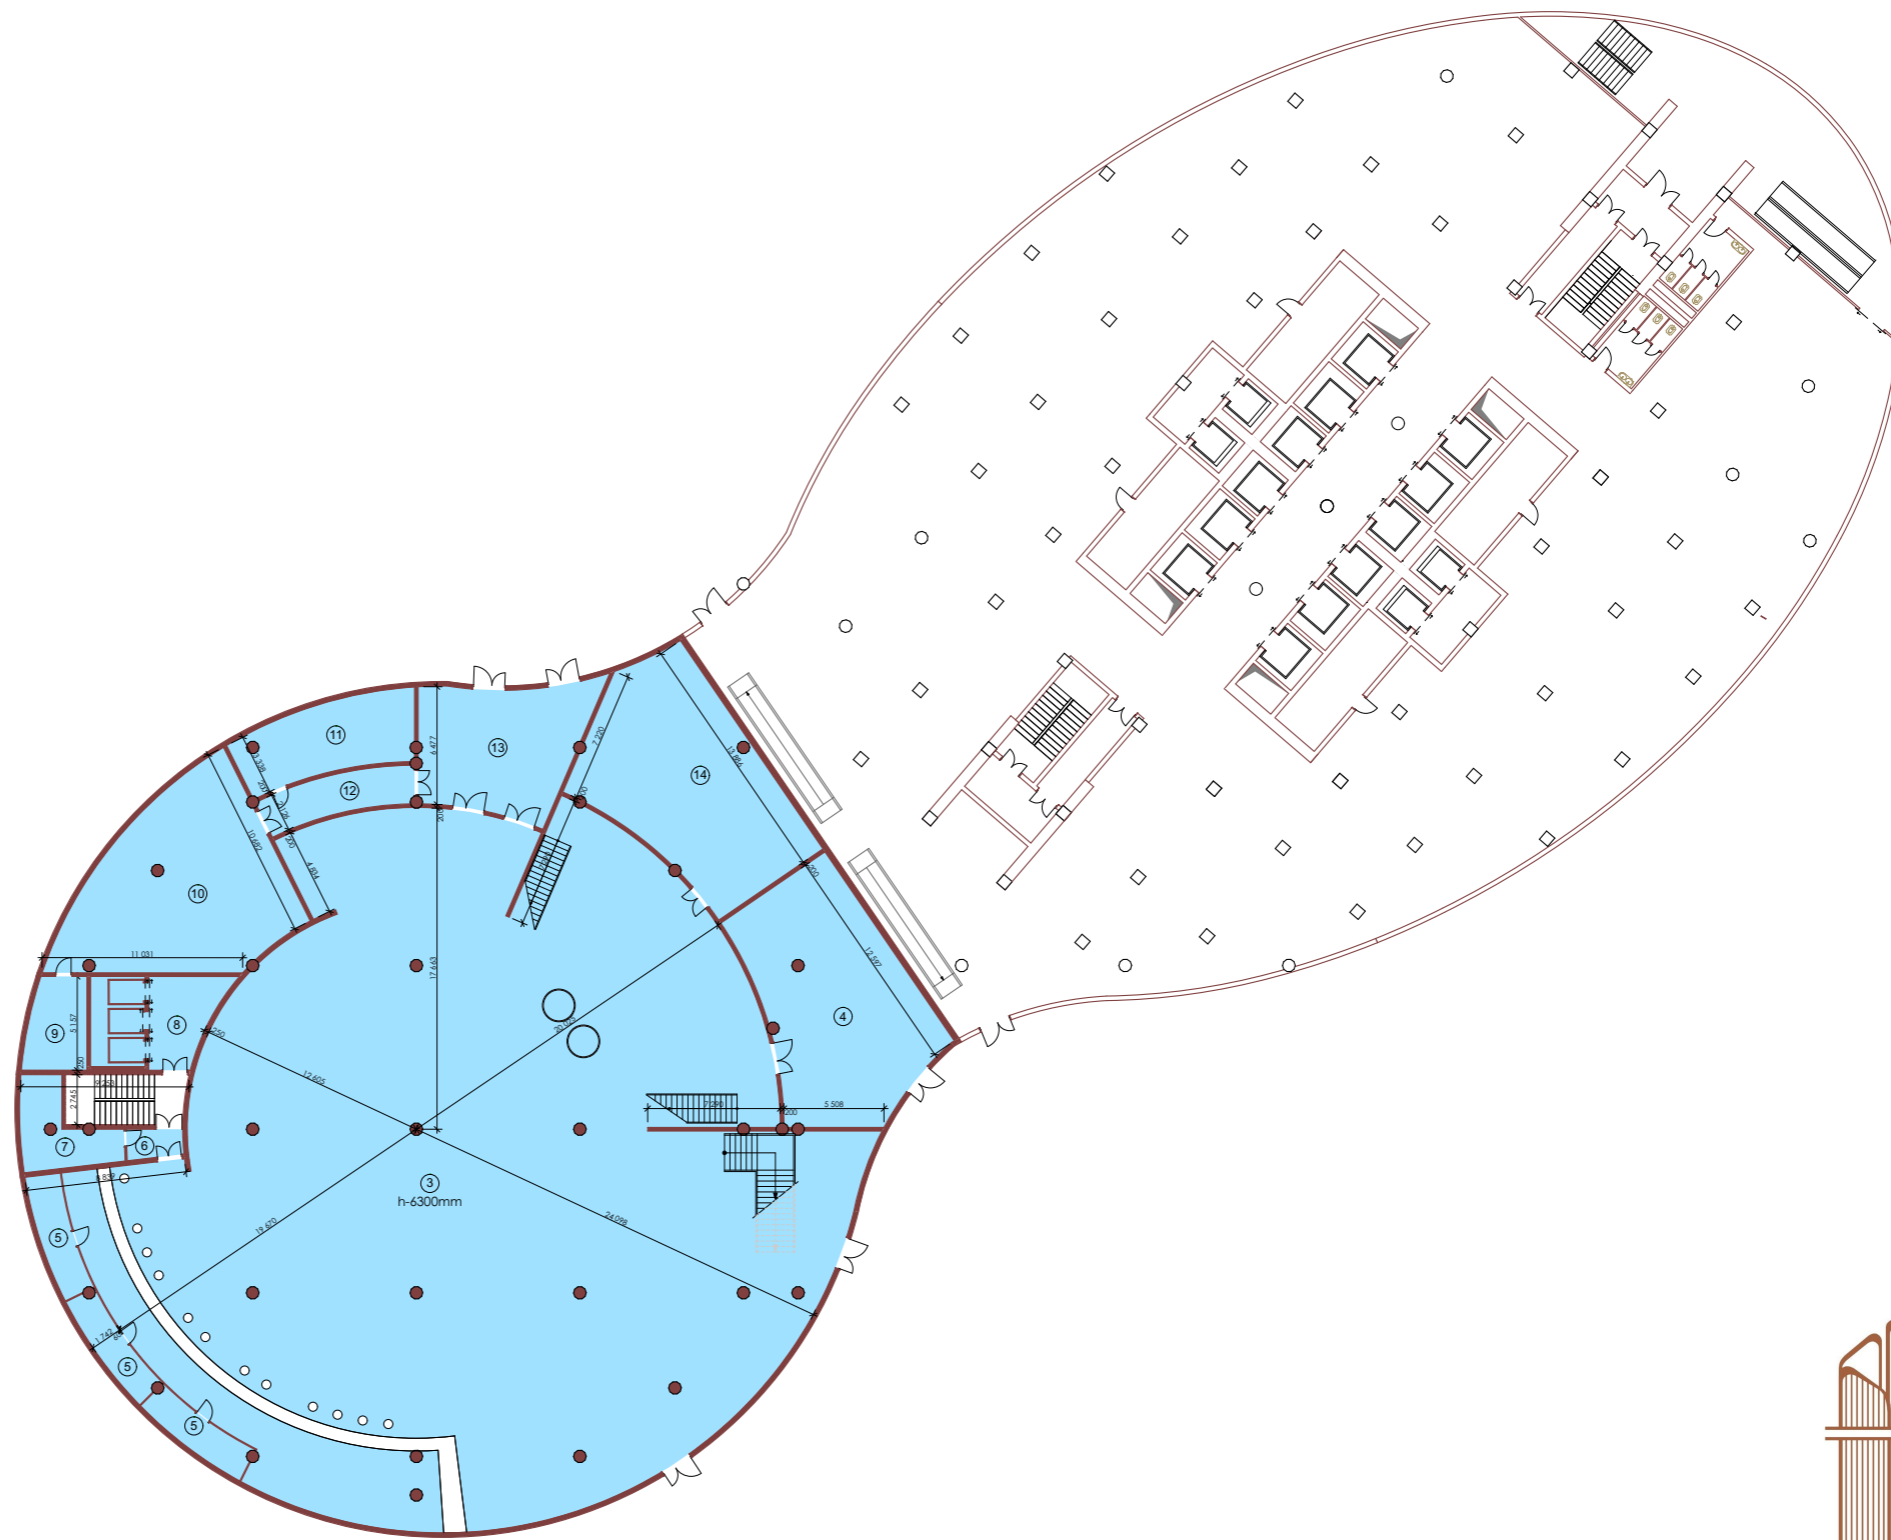

"MANAS TOWER 45"
-2 этаж. М1/25

2

3 Танцевальный зал	1 195,41
4 Холл	110,46
5 Подсобное помещение	38,80
6 Вестибюль	4,83
7 Тех. помещение	18,96
8 Лифтовый холл	18,02
9 Тех. помещение	17,15
10 Офис	108,78
11 Офис	38,47
12 Коридор	35,55
13 Холл	63,78
14 Малый зал	110,88

Итого: 4000,60м2