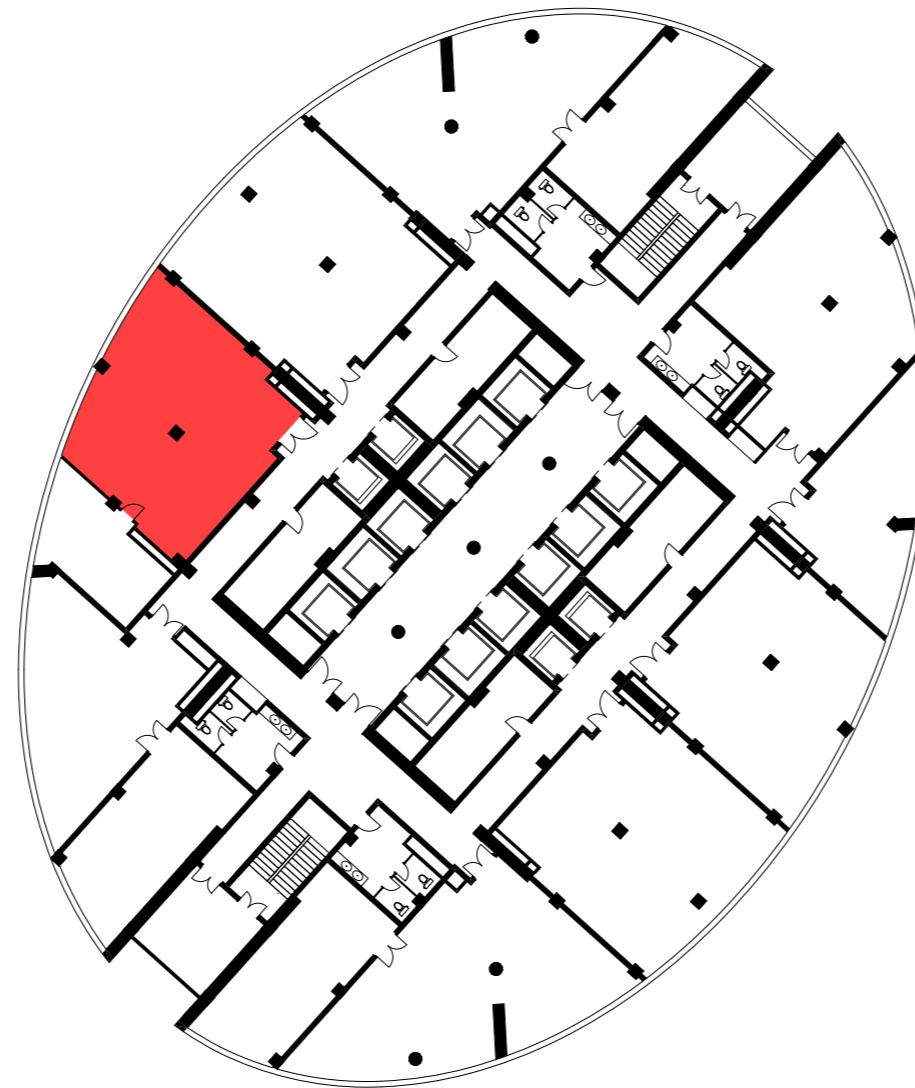

"MANAS TOWER 45"
7 -17 этажи. М1/75

97

2 Офис

139,52