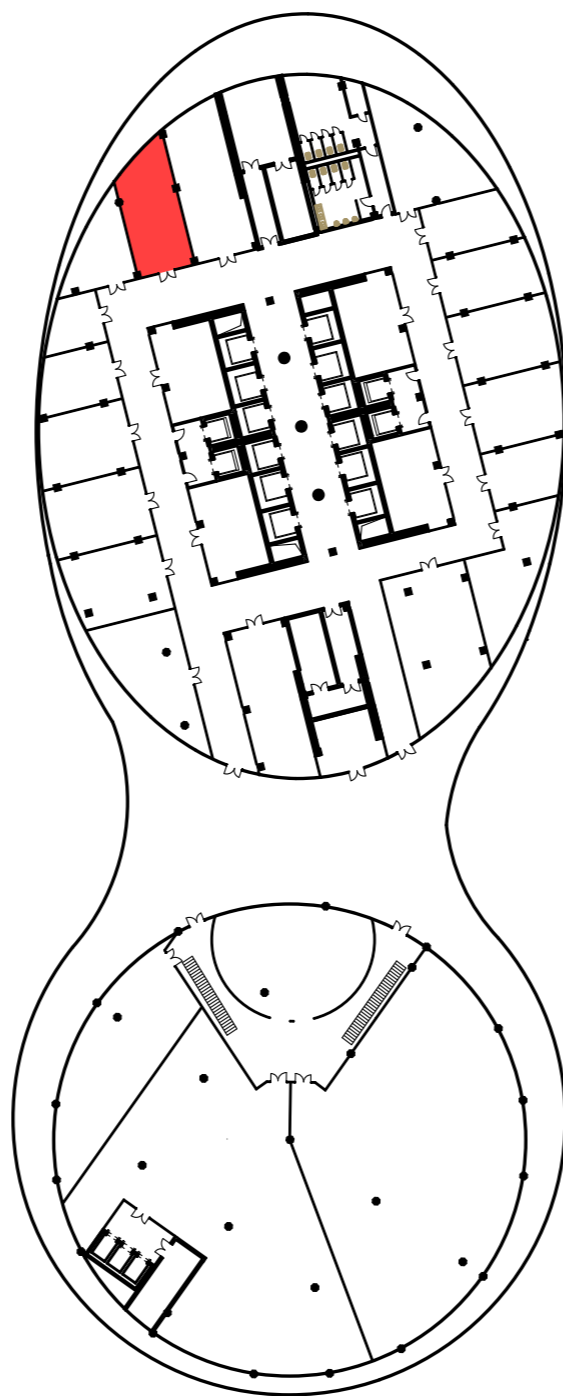

"MANAS TOWER 45"
3 этаж. М1/100

50

11 Бутик

49,69