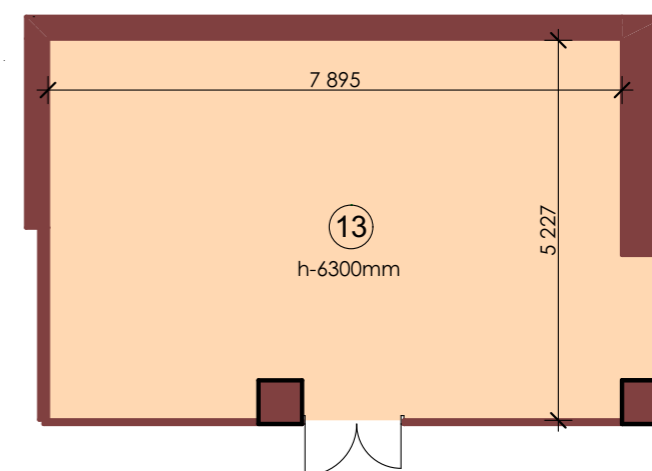

"MANAS TOWER 45"
4 этаж. М1/100

78

13 Бутик

42,06