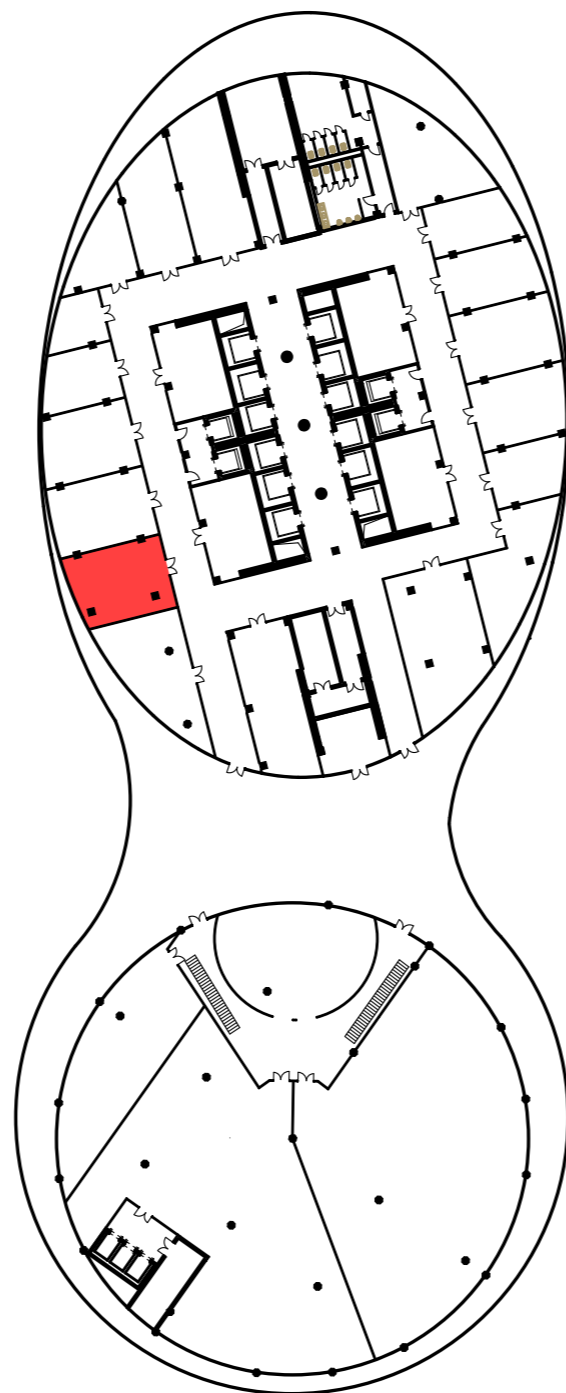

"MANAS TOWER 45"
3 этаж. М1/100

44

5 Бутик

52,41