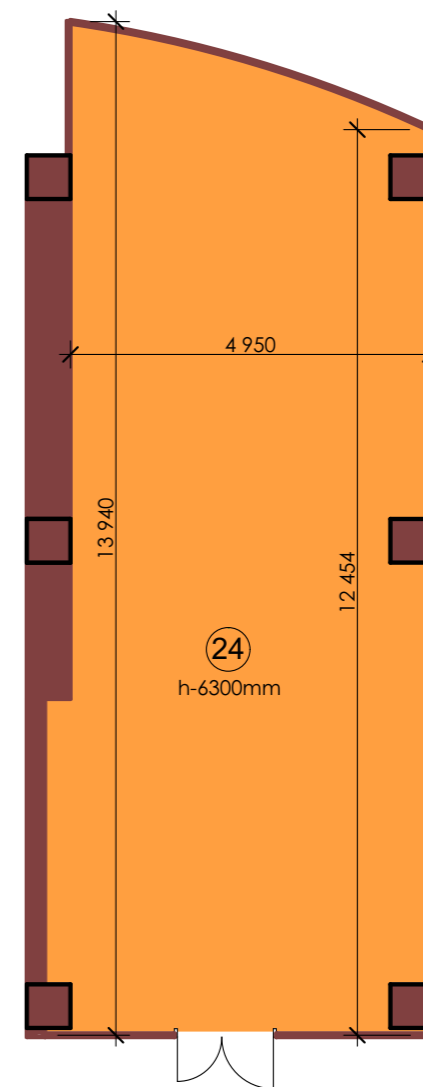

"MANAS TOWER 45"
2 этаж. М1/100

38

24 Бутик

66,24