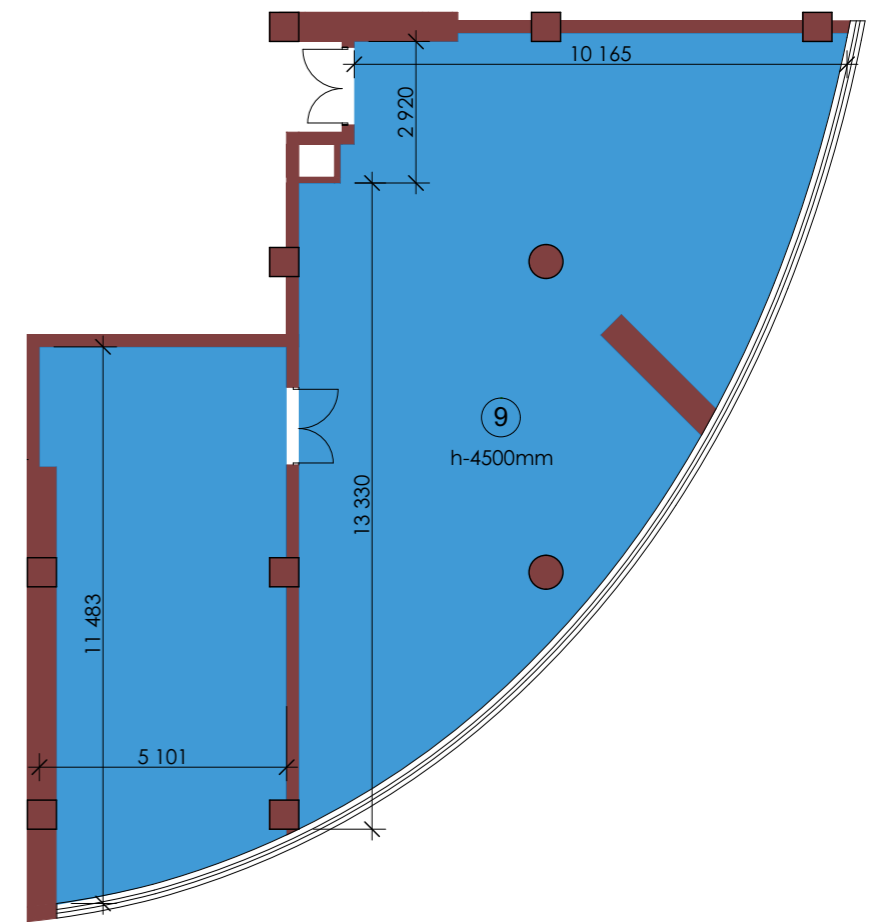

"MANAS TOWER 45"
7 -17 этажи. М1/75

104

9 Офис

170,09