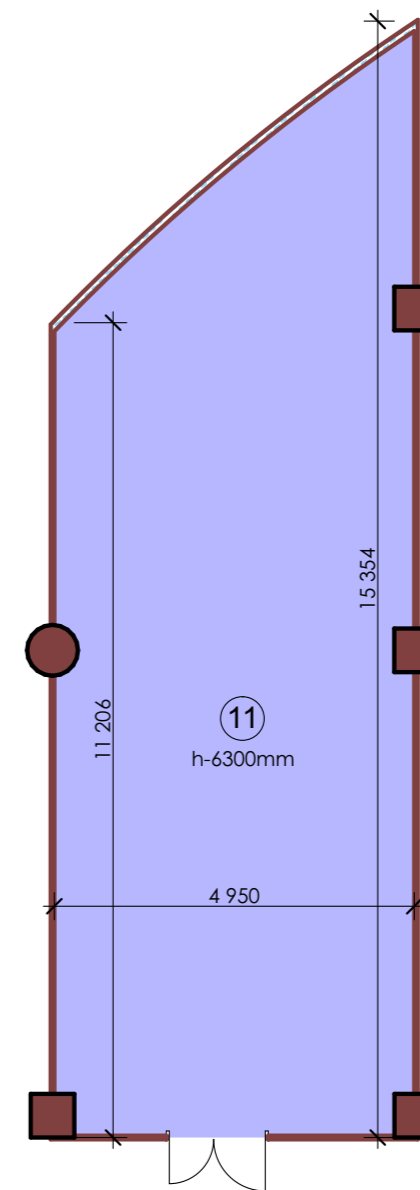

"MANAS TOWER 45"
-2 этаж. М1/25

1

1 Торговый зал	1 875,63
2 Подсобное помещение	89,99
Итого: 1965,62м2	

"MANAS TOWER 45"
-2 этаж. М1/25

2

3 Танцевальный зал	1 195,41
4 Холл	110,46
5 Подсобное помещение	38,80
6 Вестибюль	4,83
7 Тех. помещение	18,96
8 Лифтовый холл	18,02
9 Тех. помещение	17,15
10 Офис	108,78
11 Офис	38,47
12 Коридор	35,55
13 Холл	63,78
14 Малый зал	110,88

Итого: 4000,60м2

"MANAS TOWER 45"
-1 этаж. М1/25

3

1 Вестибюль	375,52
2 Ночной клуб	553,87
3 Холл	84,64
4 Подсобное помещение	45,53
5 Подсобное помещение	35,42
6 Холл	37,76
7 Подсобное помещение	60,55
8 Холл	47,32

45,95

"MANAS TOWER 45"
2 этаж. М1/100

25

11 Бутик

64,90

MANAS TOWER 45

"MANAS TOWER 45"
2 этаж. М1/100

26