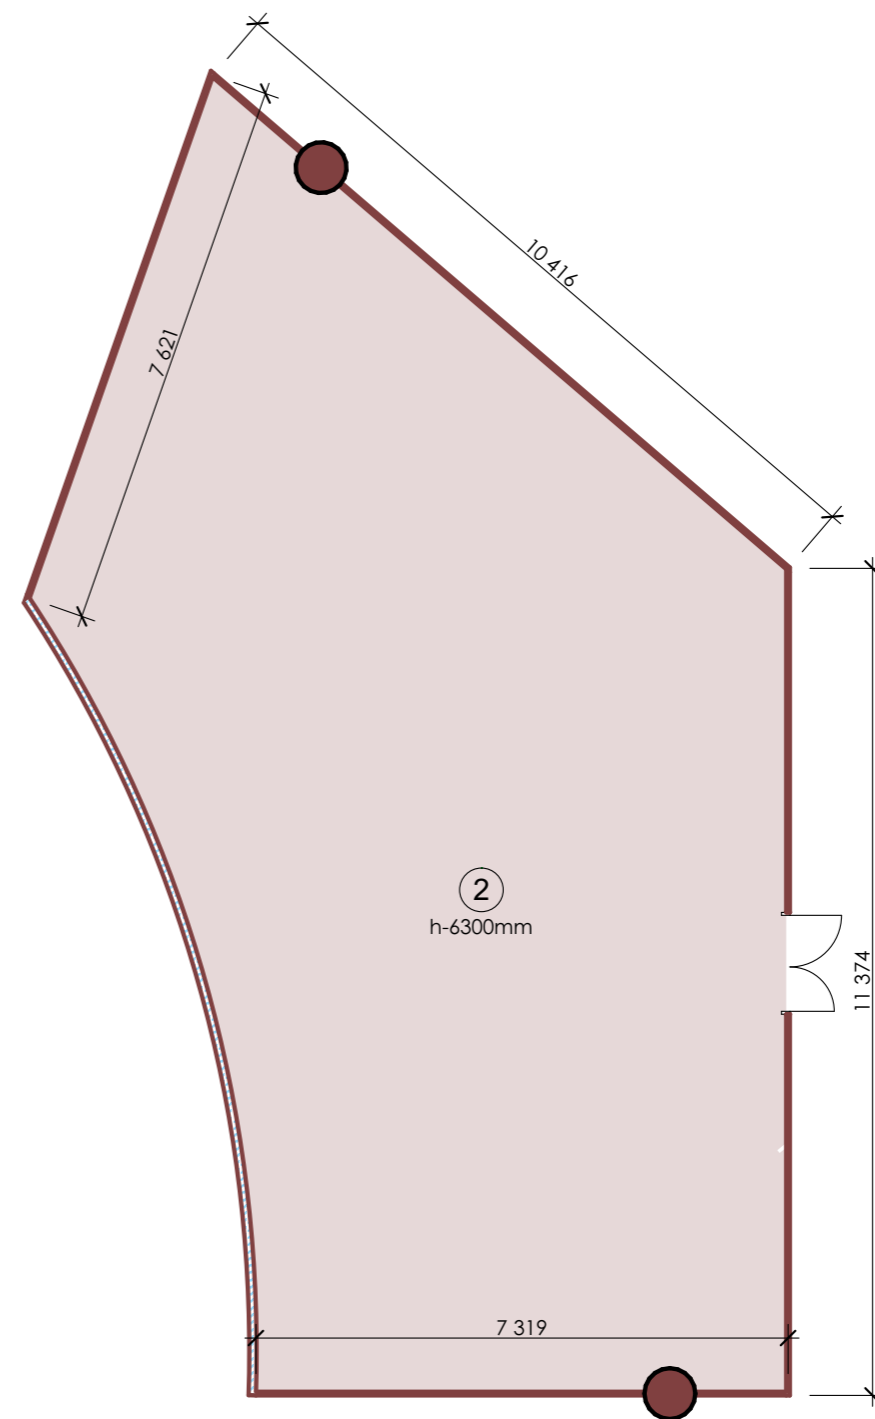

Итого: 4000,60м2

"MANAS TOWER 45"
-1 этаж. М1/25

3

1 Вестибюль	375,52
2 Ночной клуб	553,87
3 Холл	84,64
4 Подсобное помещение	45,53
5 Подсобное помещение	35,42
6 Холл	37,76
7 Подсобное помещение	60,55
8 Холл	47,32

"MANAS TOWER 45"
2 этаж. М1/25

15

1 Торговый зал

1278,31

"MANAS TOWER 45"
2 этаж. М1/100

16

2 Бутик

128,40