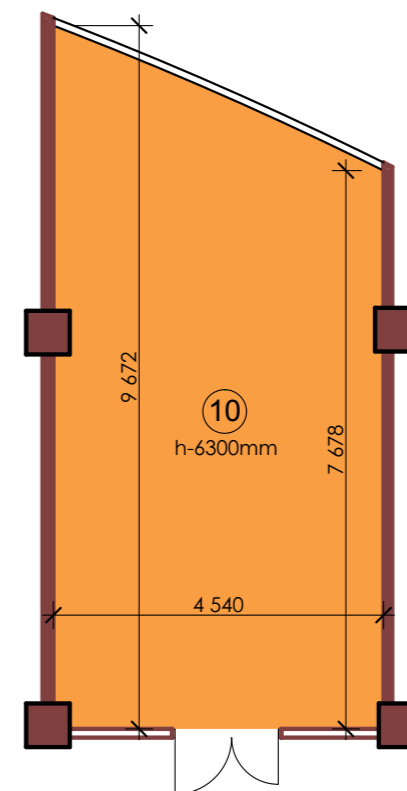

"MANAS TOWER 45"
1 этаж. М1/100

11

10 Бутик

39,72