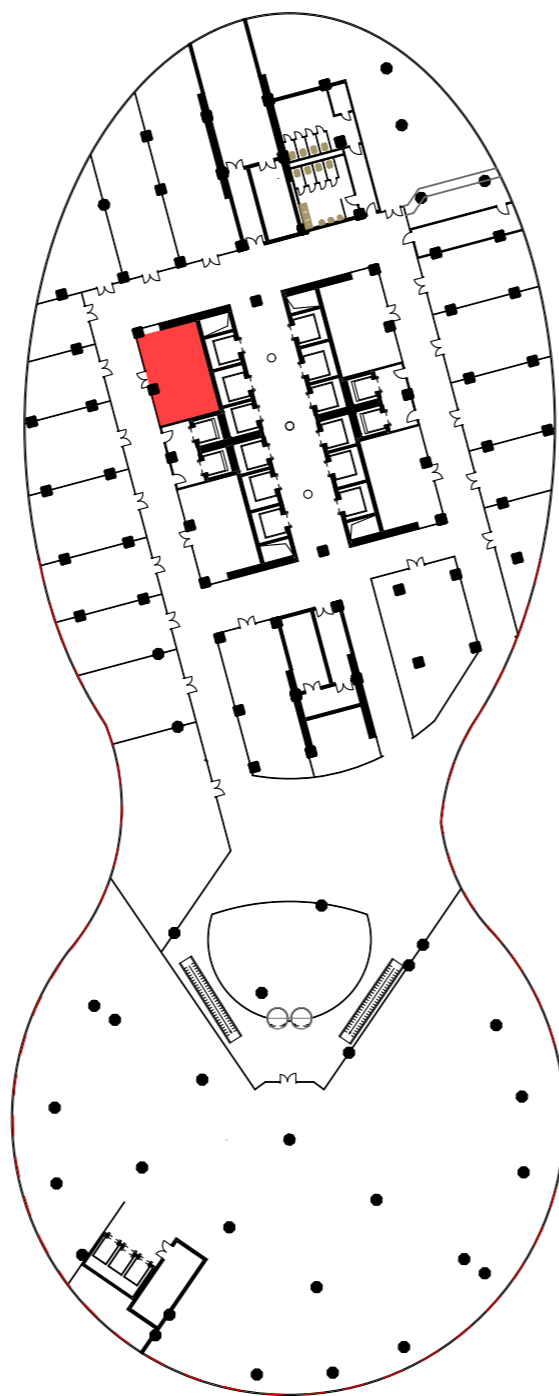

"MANAS TOWER 45"
2 этаж. М1/100

36

22 Бутик

42,06