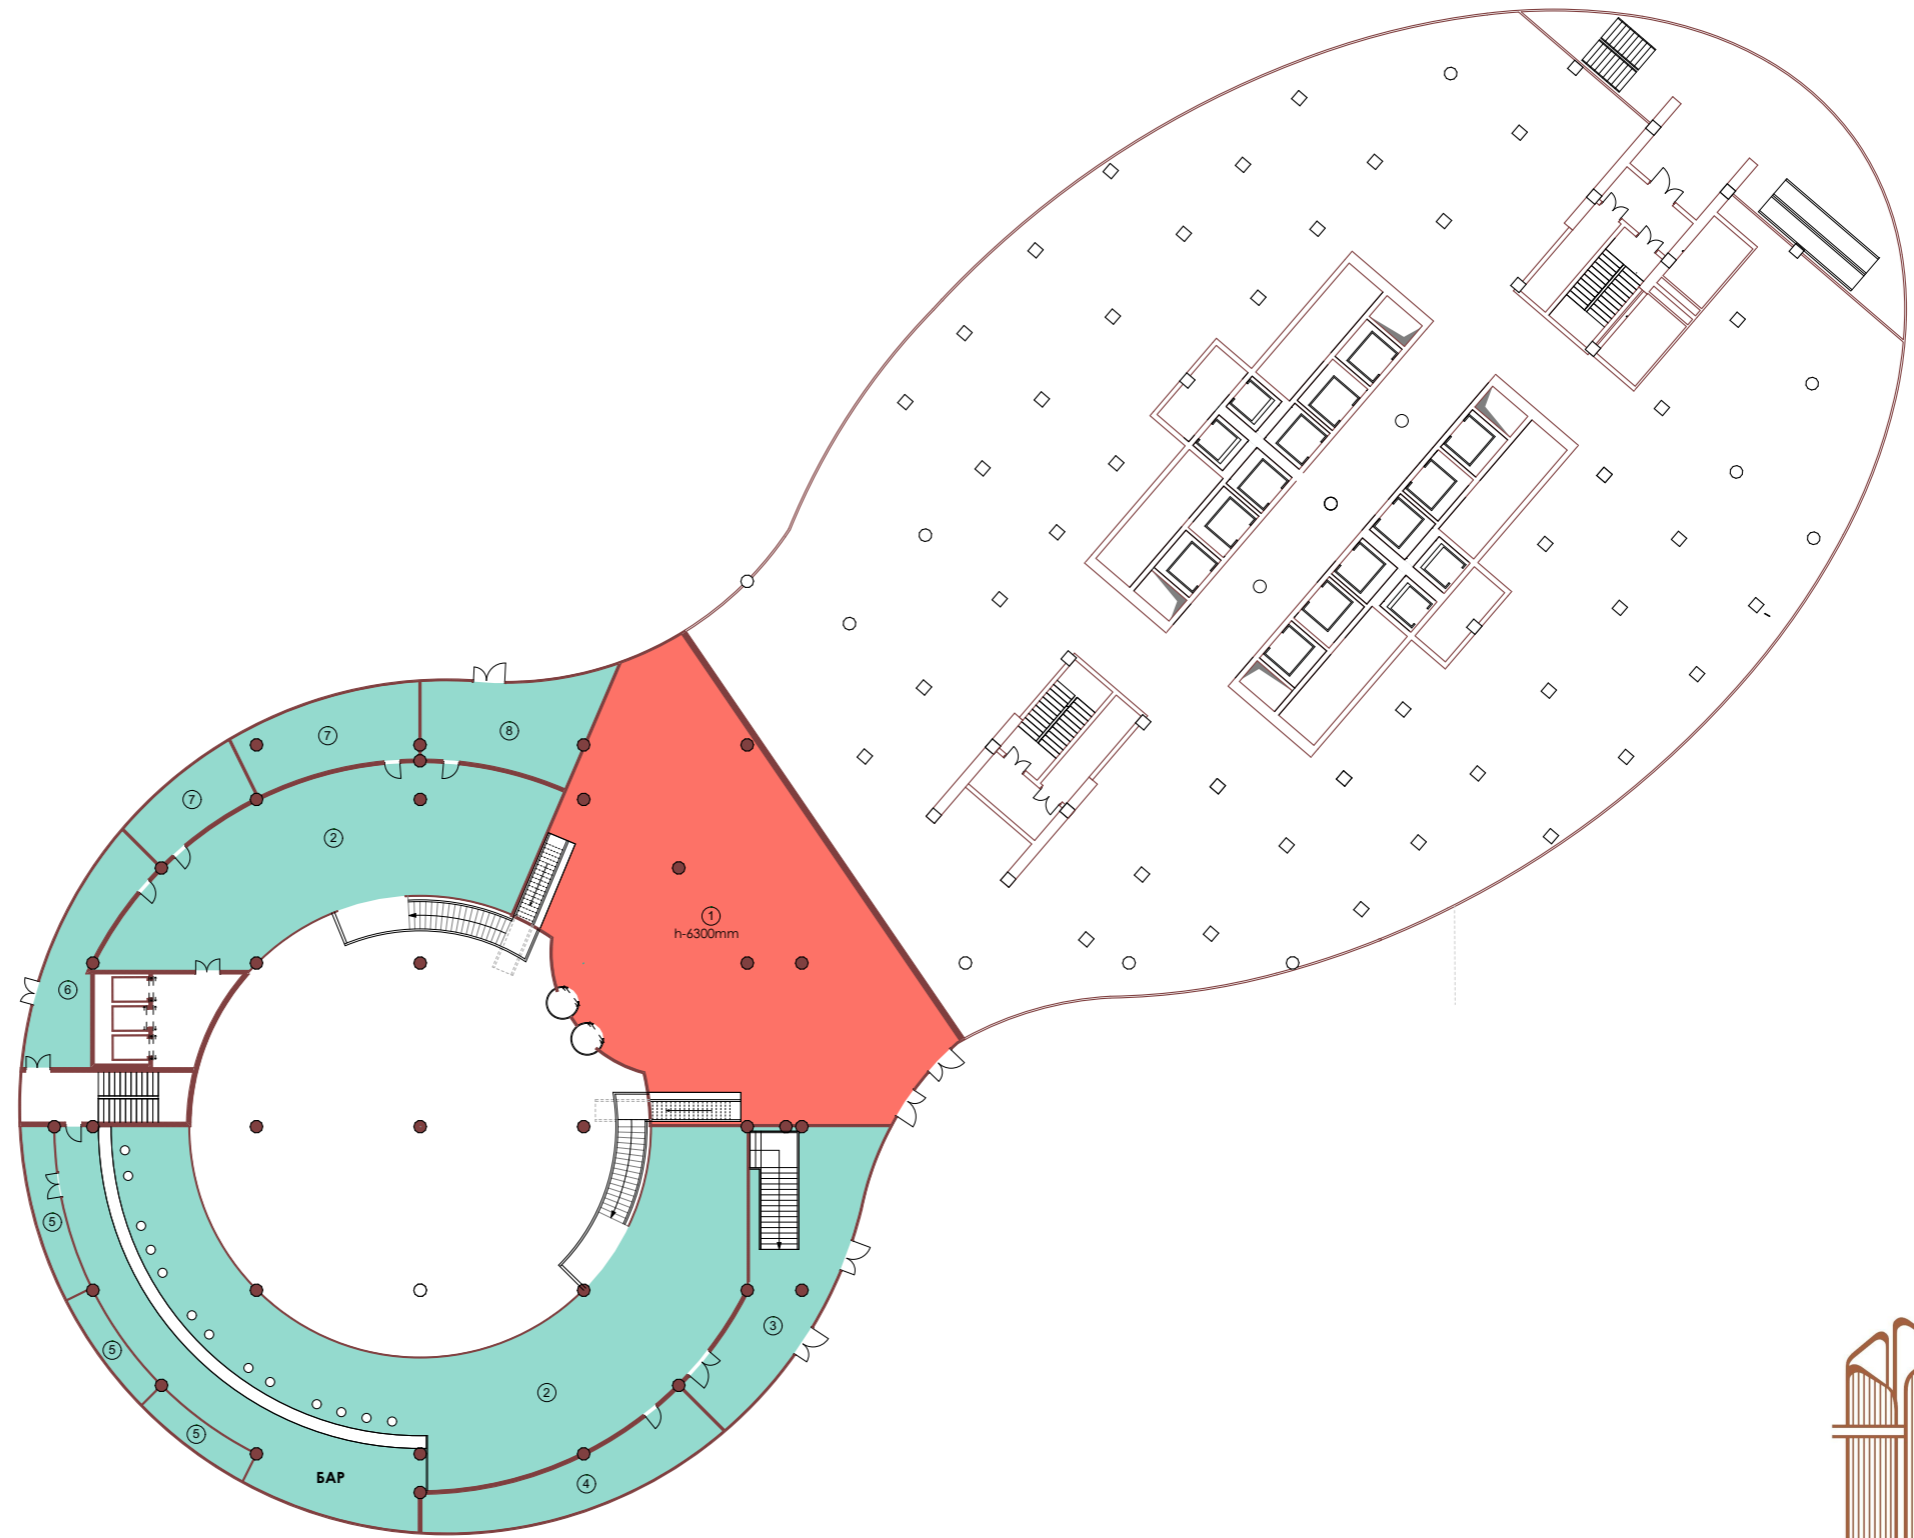

"MANAS TOWER 45"
-1 этаж. М1/25

3

1 Вестибюль	375,52
2 Ночной клуб	553,87
3 Холл	84,64
4 Подсобное помещение	45,53
5 Подсобное помещение	35,42
6 Холл	37,76
7 Подсобное помещение	60,55
8 Холл	47,32

Итого: 1240,61м2