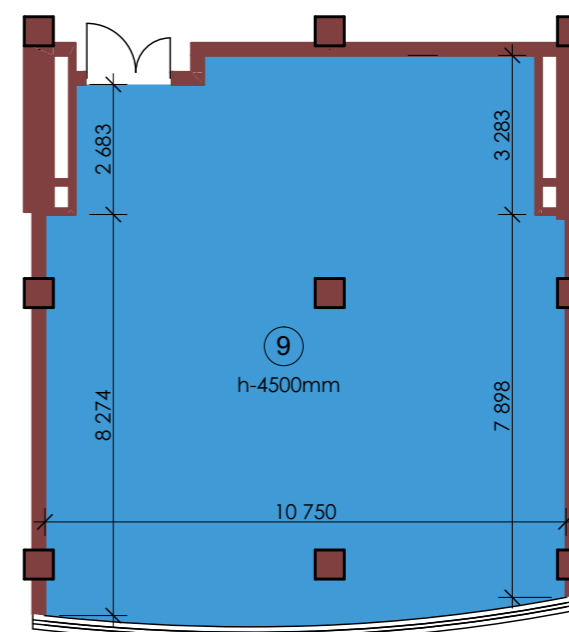

"MANAS TOWER 45"
6 этаж. М1/75

94

9 Офис

118,26