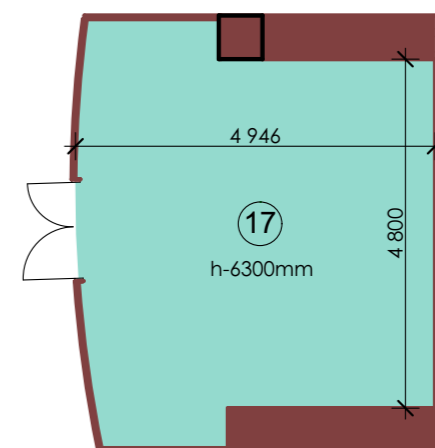

"MANAS TOWER 45"
5 этаж. М1/25

83

1 Конференц зал	1 524,32
2 Холл	172,08
3 Холл	150,89
4 Холл коридор	332,25
5 Гардероб	48,17
6 Подсобное помещение	65,74
7 Вестибюль	12,92
8 Вестибюль	9,60
9 Подсобное помещение	19,90