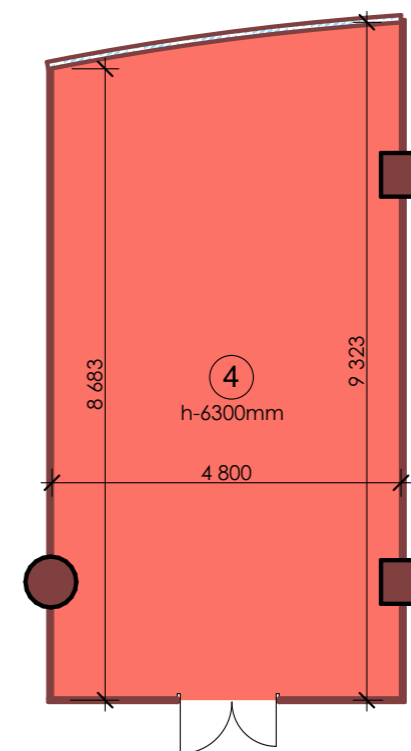

Итого: 4000,60м2

"MANAS TOWER 45"
-1 этаж. М1/25

3

1 Вестибюль	375,52
2 Ночной клуб	553,87
3 Холл	84,64
4 Подсобное помещение	45,53
5 Подсобное помещение	35,42
6 Холл	37,76
7 Подсобное помещение	60,55
8 Холл	47,32

"MANAS TOWER 45"
2 этаж. М1/25

15

1 Торговый зал

1278,31

"MANAS TOWER 45"
2 этаж. М1/100

16

2 Бутик

128,40

"MANAS TOWER 45"
2 этаж. М1/100

17

3 Бутик

49,91

"MANAS TOWER 45"
2 этаж. М1/100

18

4 Бутик

42,96