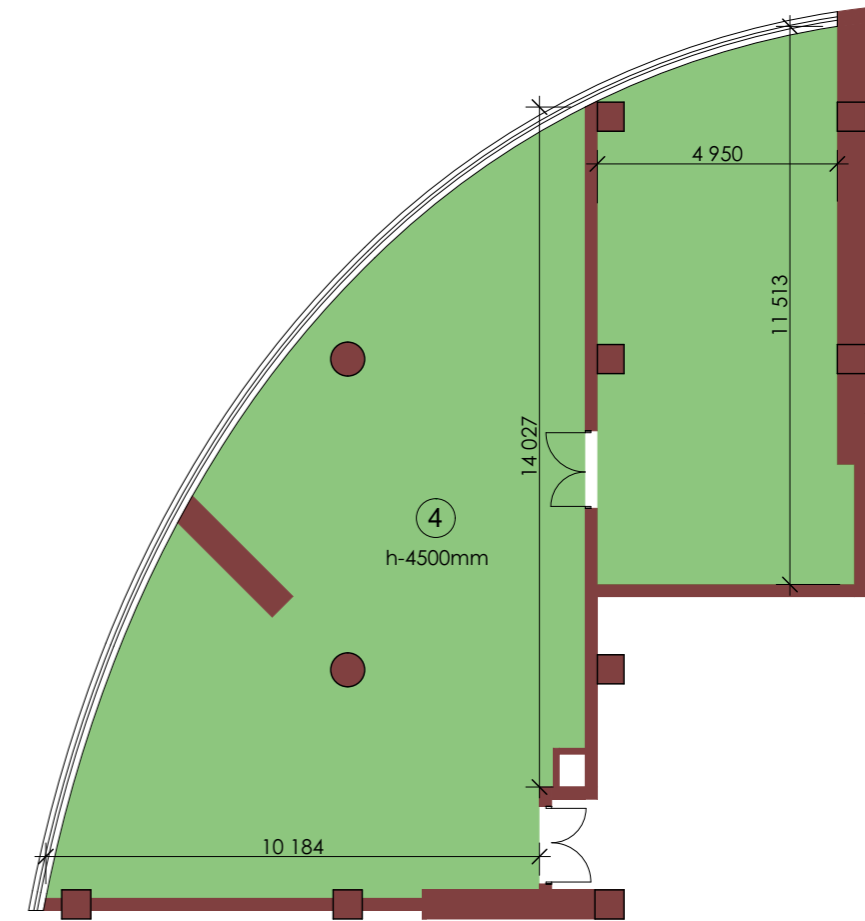

"MANAS TOWER 45"
7 -17 этажи. М1/75

99

4 Офис

169,16

MANAS TOWER 45