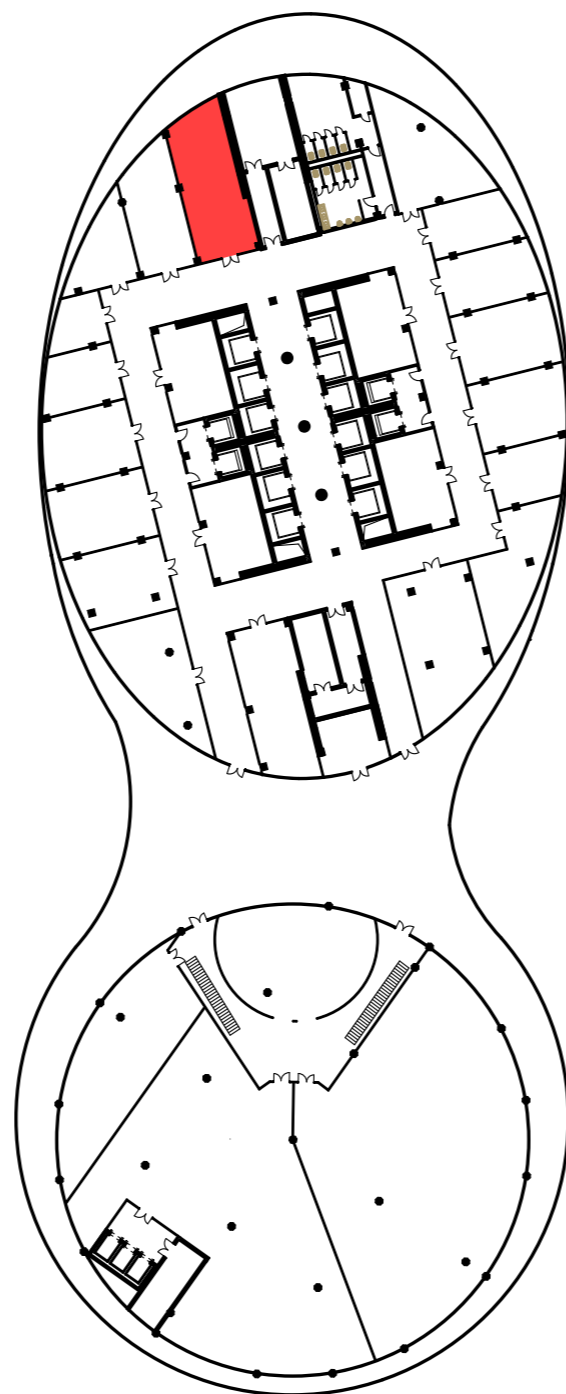

"MANAS TOWER 45"
3 этаж. М1/100

51

12 Бутик

65,52