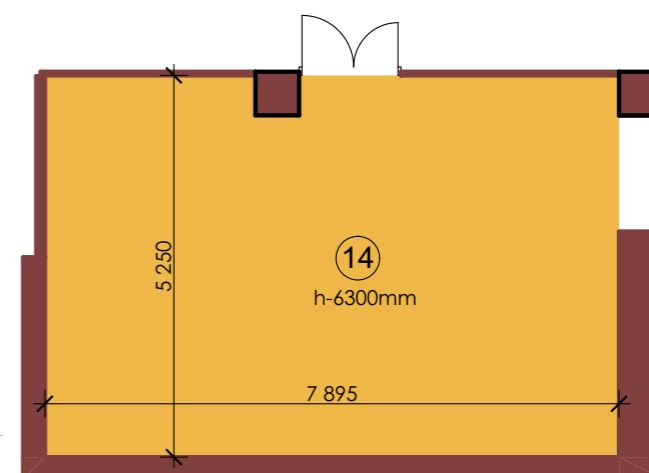

"MANAS TOWER 45"
4 этаж. М1/100

79

14 Бутик

41,12