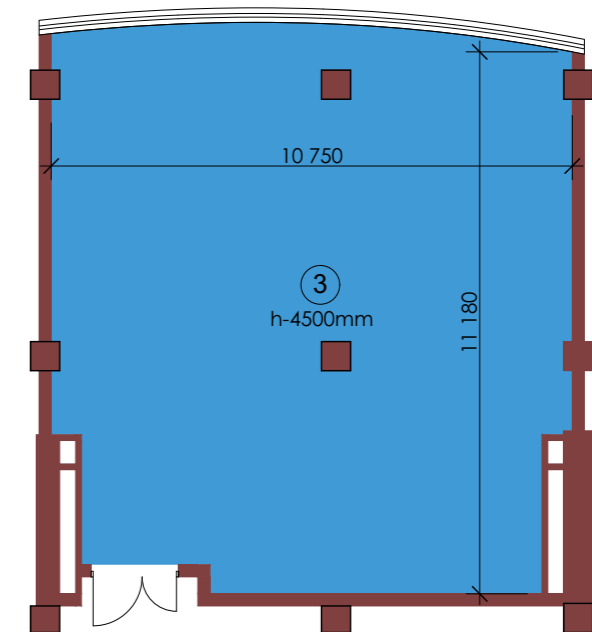

2 Офис

139,52

"MANAS TOWER 45"
7 -17 этажи. М1/75

98

3 Офис

118,25

"MANAS TOWER 45"
7 -17 этажи. М1/75

99