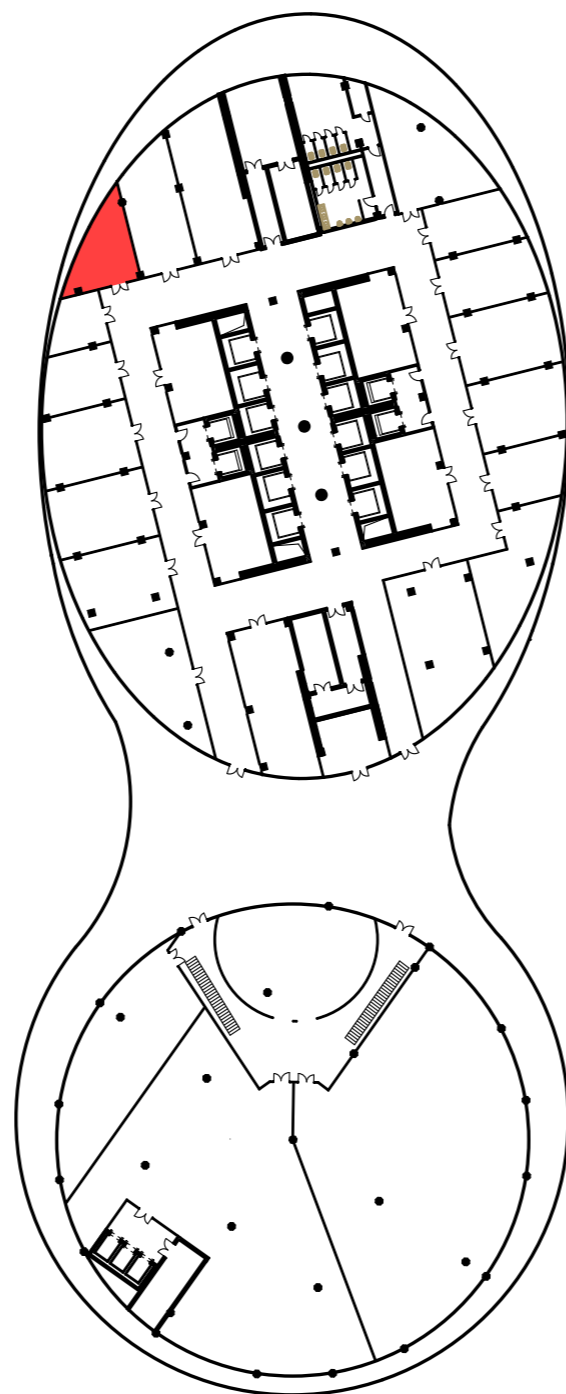

"MANAS TOWER 45"
3 этаж. М1/100

49

10 Бутик

32,08