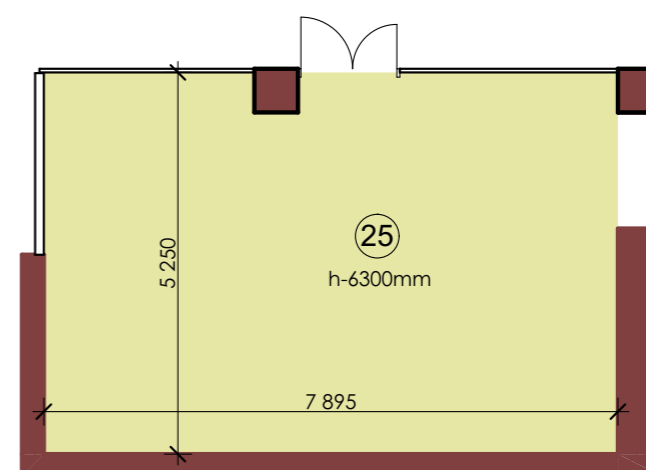

"MANAS TOWER 45"
3 этаж. М1/100

64

25 Бутик

41,12