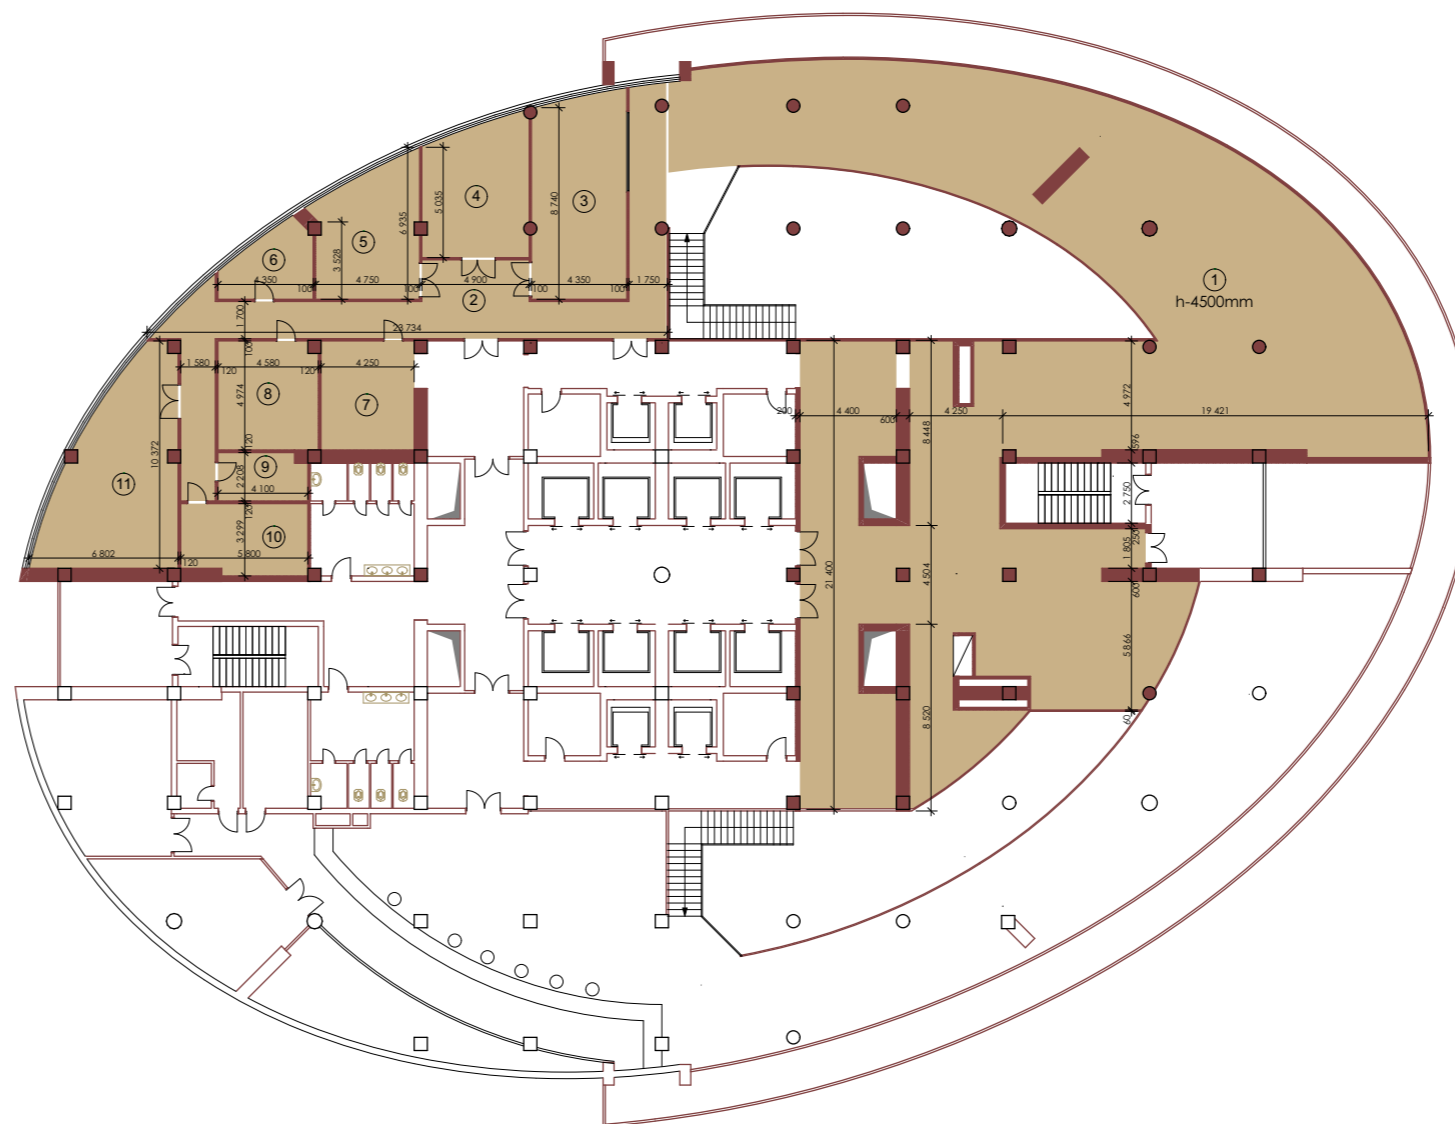

"MANAS TOWER 45"
37 этаж. М1/100

108

1 Холл	550,90
2 Коридор	77,01
3 Горячий цех	39,92
4 Холодный цех	29,02
5 Мучной цех	27,38
6 Мясной цех	12,08
7 Моечная	22,10
8 Овощной цех	22,51
9 Морозильная комната	8,76
10 Санузел	18,48
11 Комната персонала	47,64

Итого: 855,80м2